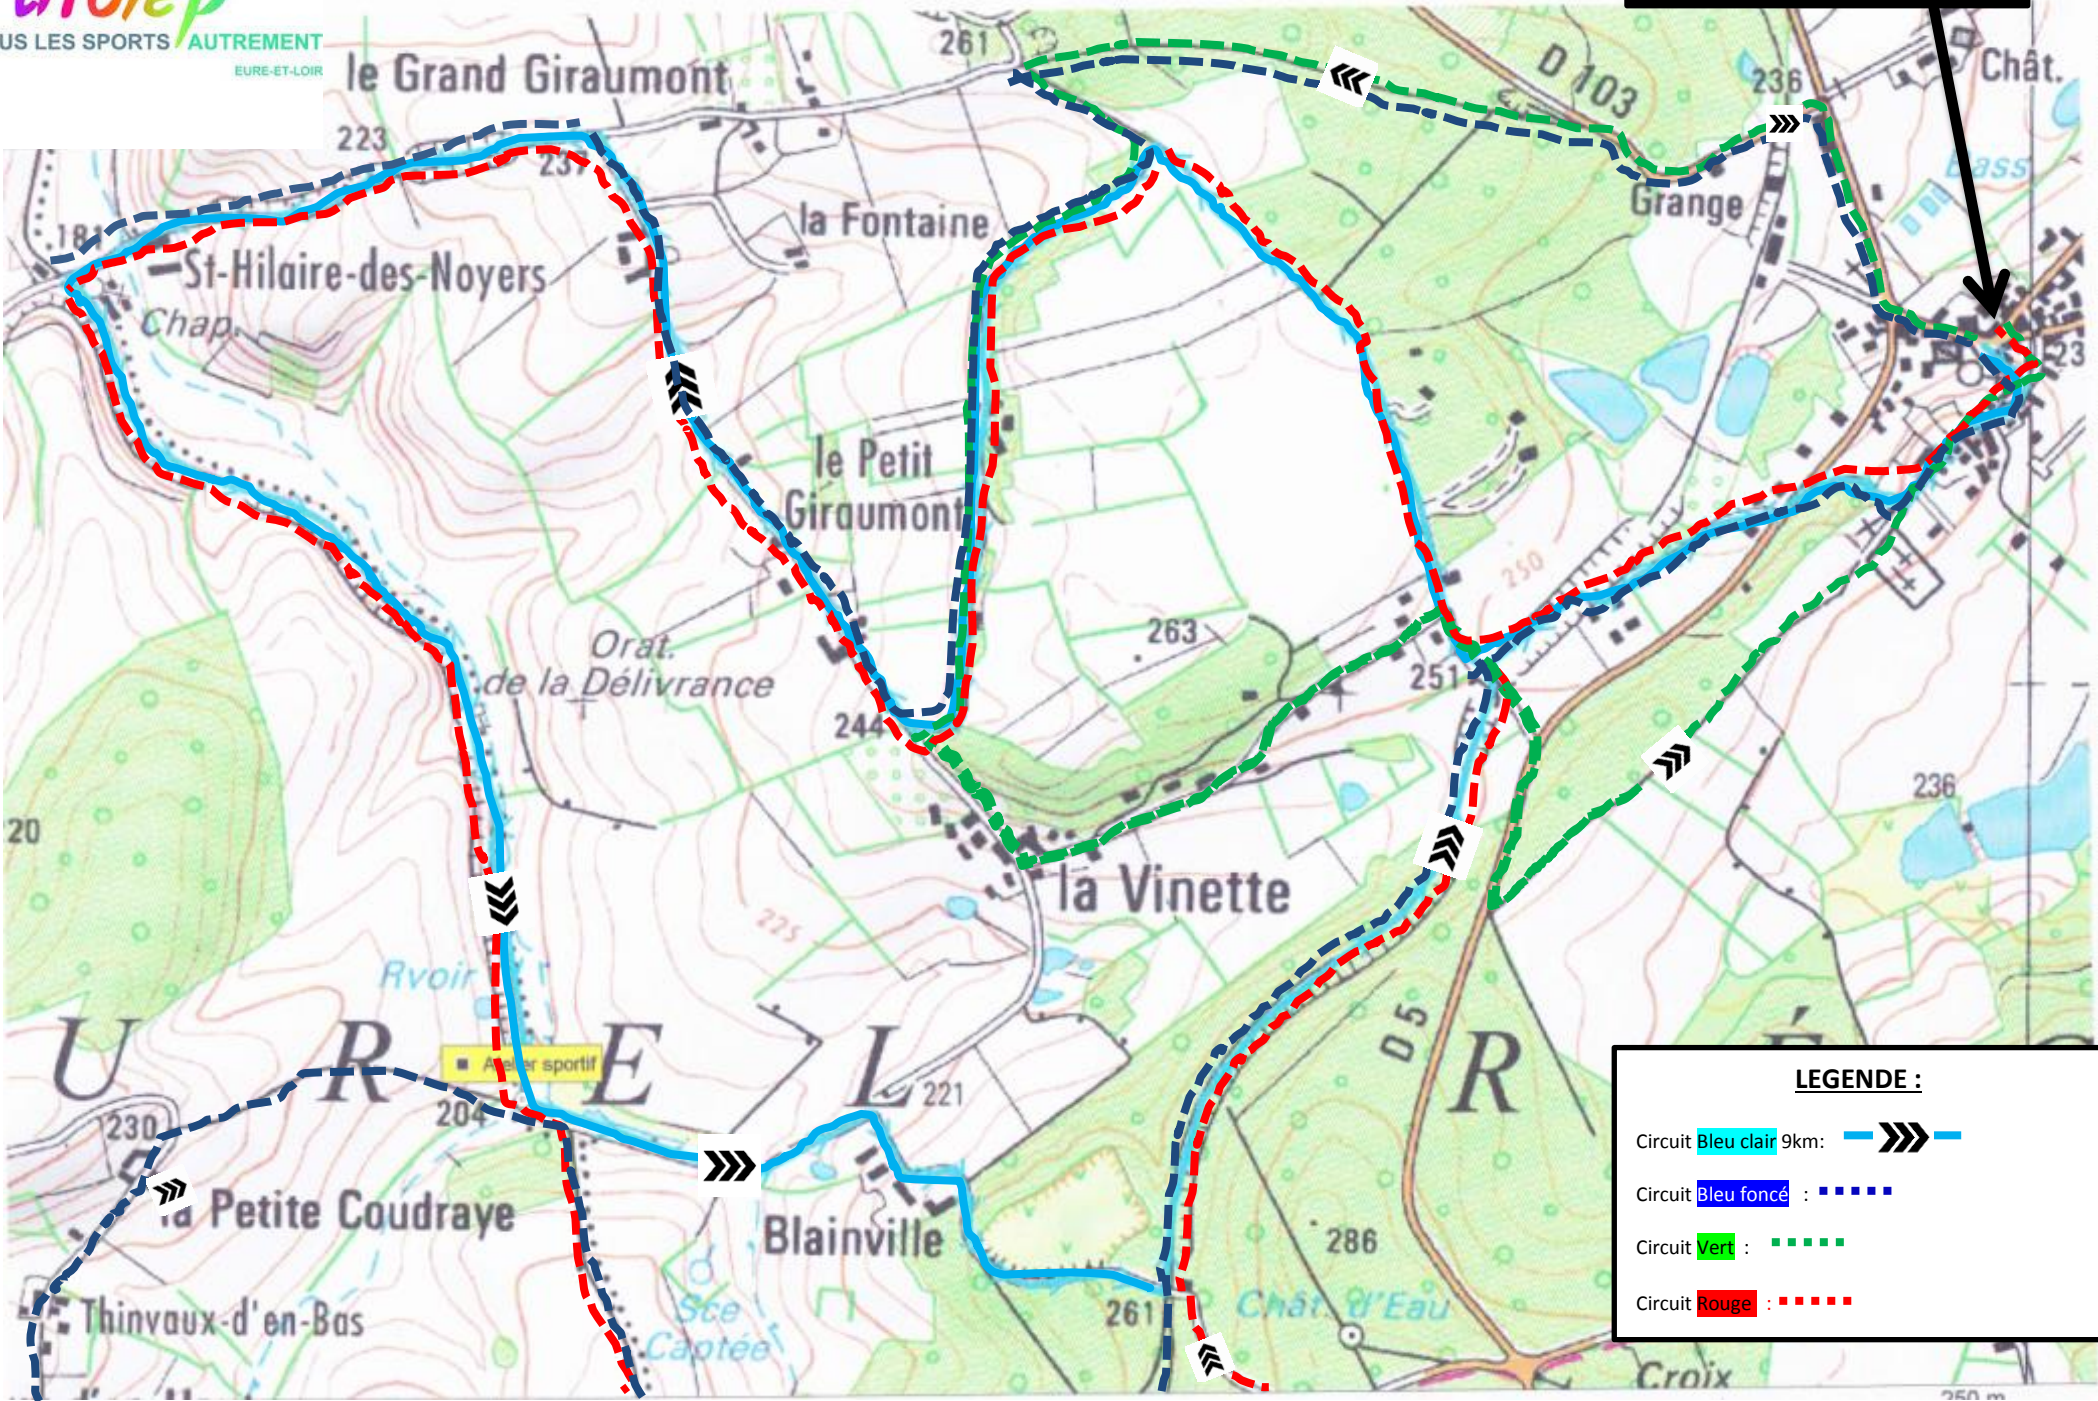

# SPOT DE ST DENIS D'AUTHOU

## Circuit Bleu clair : portion 10

# Circuit Bleu clair

DEPART / ARRIVEE

**LEGENDE :**

- Circuit Bleu clair 9km: —>>>—
- Circuit Bleu foncé : ..... (dotted blue)
- Circuit Vert : ..... (dotted green)
- Circuit Rouge : ..... (dotted red)