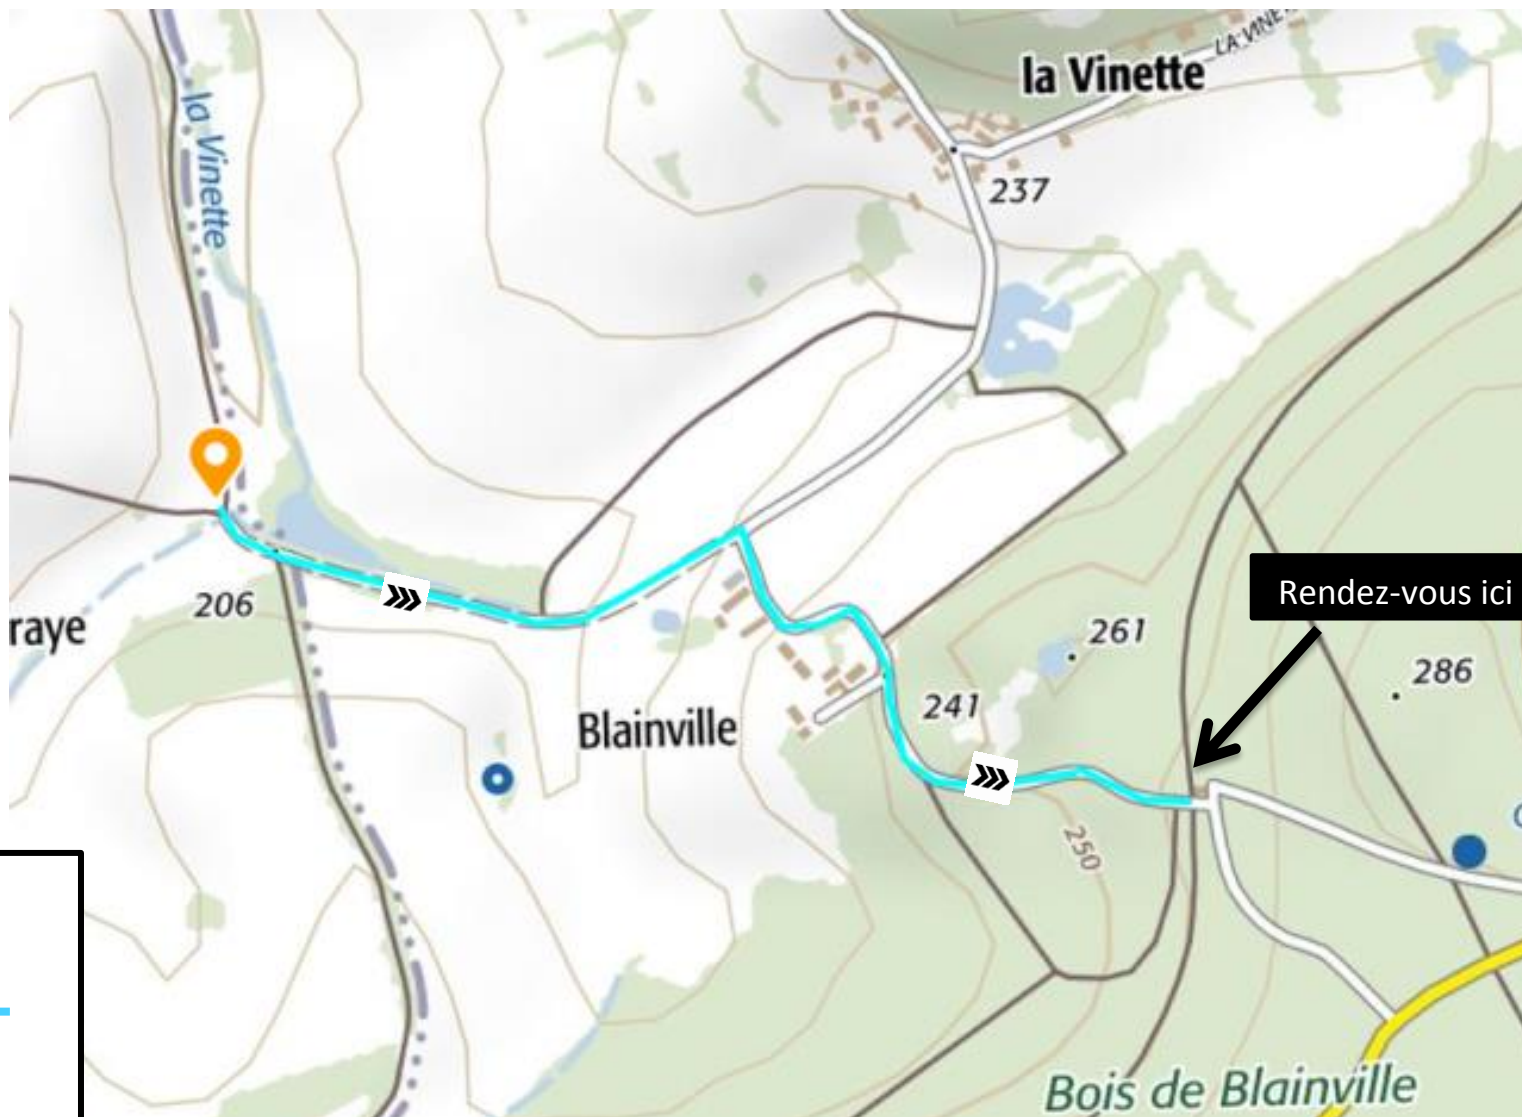

# SPOT DE ST DENIS D'AUTHOU

## Circuit Bleu clair : portion 10

# Circuit Bleu clair

DEPART / ARRIVEE

**LEGENDE :**

- Circuit Bleu clair 9km: —>>>—
- Circuit Bleu foncé : ..... (dotted blue)
- Circuit Vert : ..... (dotted green)
- Circuit Rouge : ..... (dotted red)