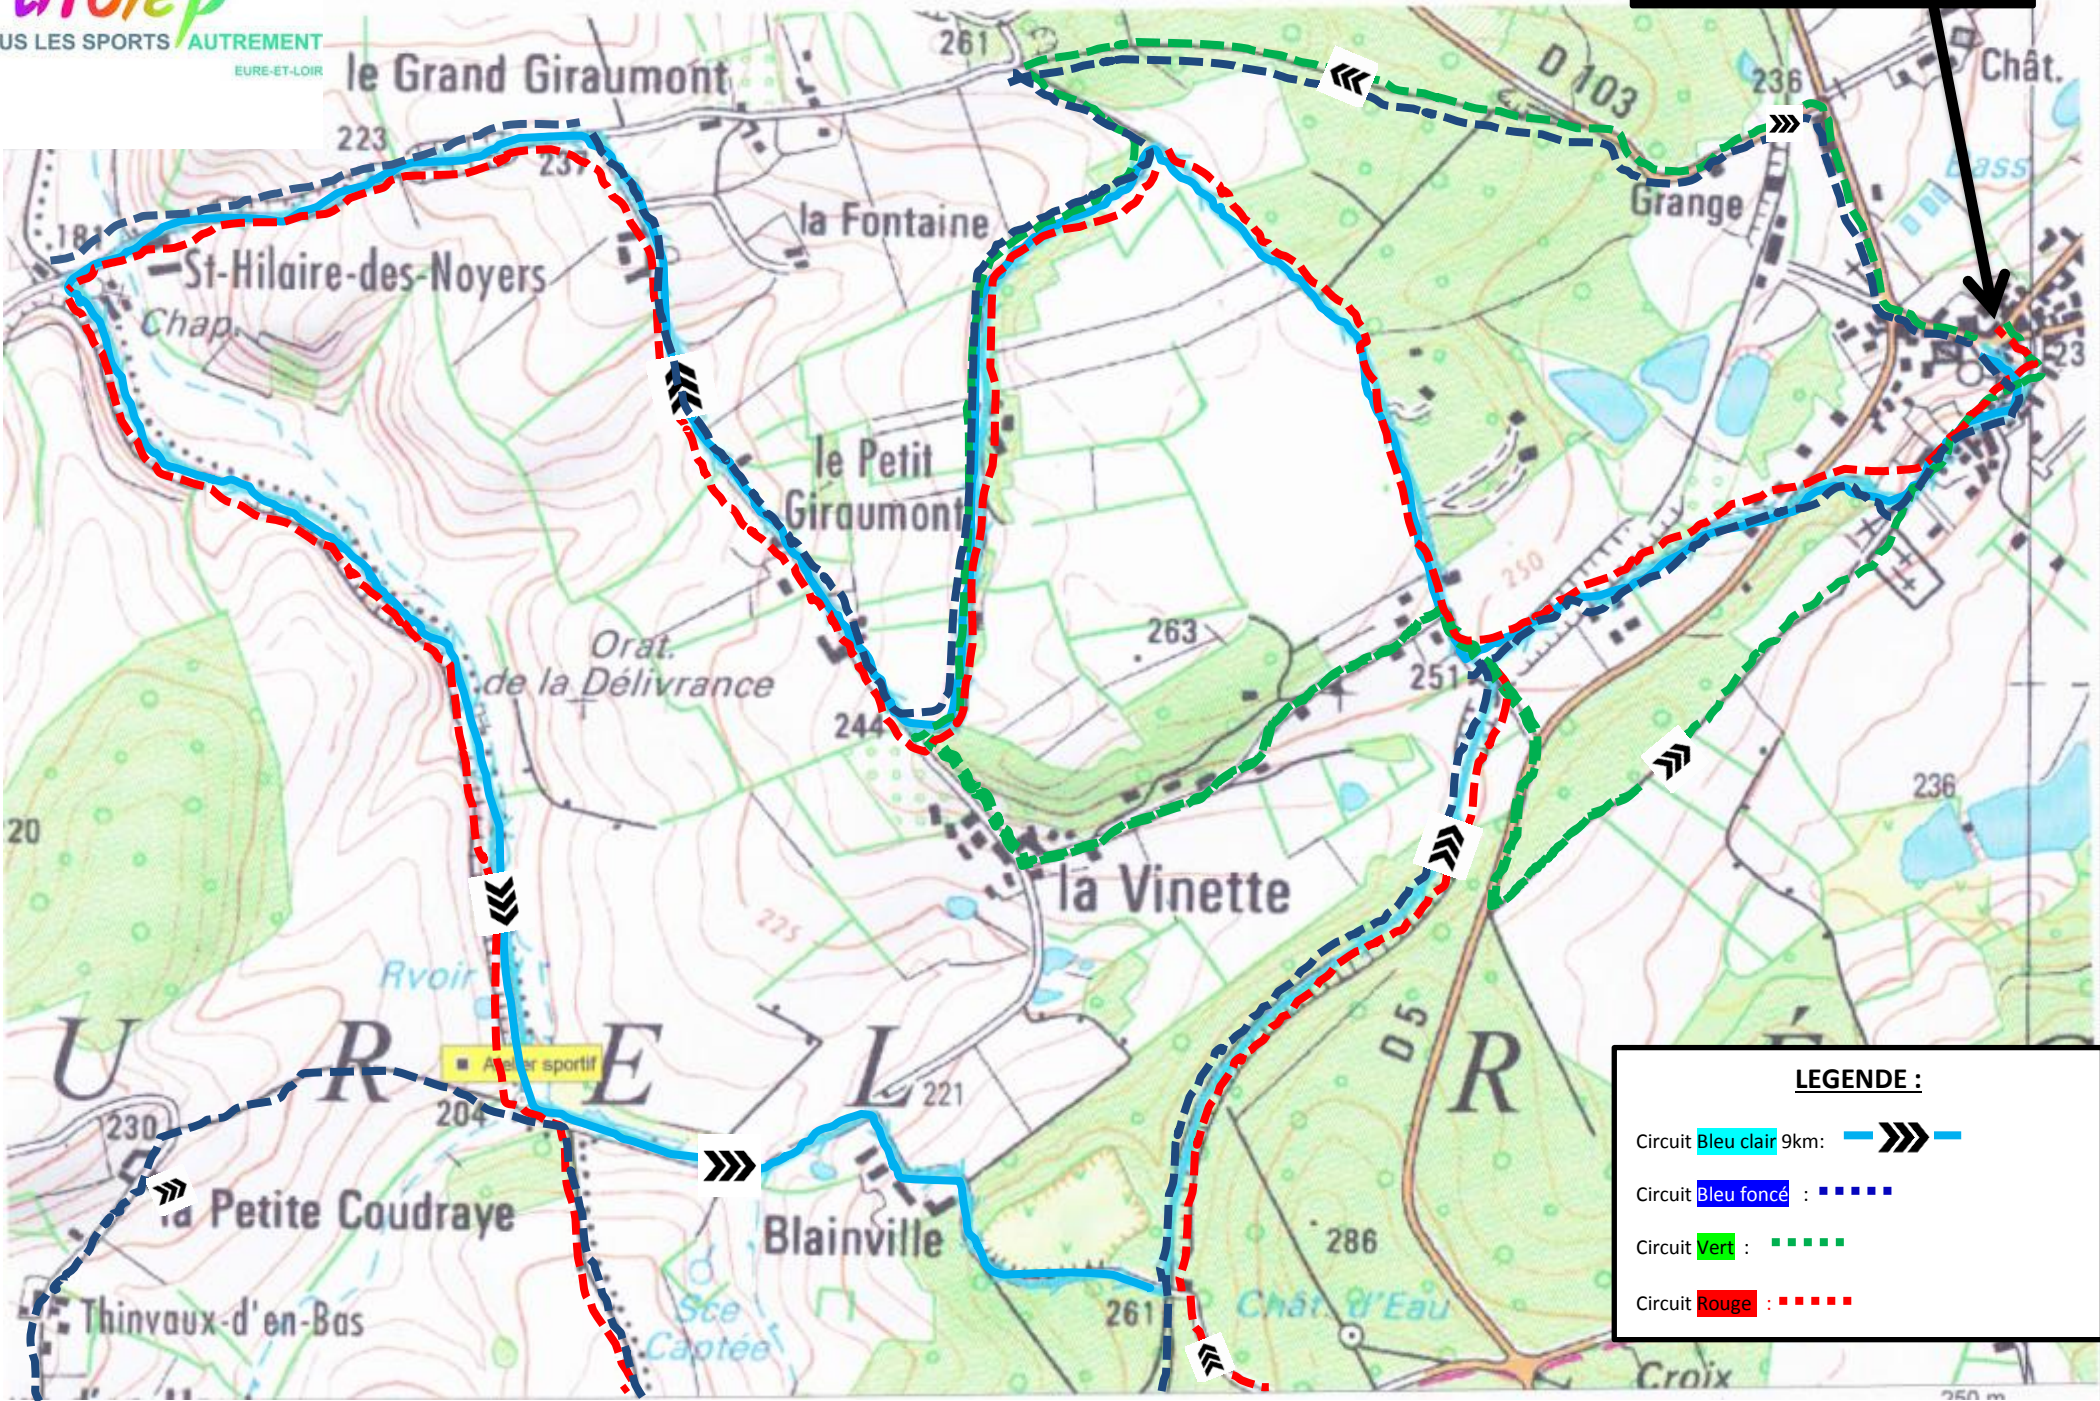

# SPOT DE ST DENIS D'AUTHOU

## Circuit Bleu clair : portion 11

**LEGENDE :**

Départ : 

Circuit **Bleu clair** 9km : 

Sens du circuit : 

# Circuit Bleu clair

DEPART / ARRIVEE

**LEGENDE :**

- Circuit Bleu clair 9km: —>>>—
- Circuit Bleu foncé : - - - - -
- Circuit Vert : . . . . .
- Circuit Rouge : . . . . .