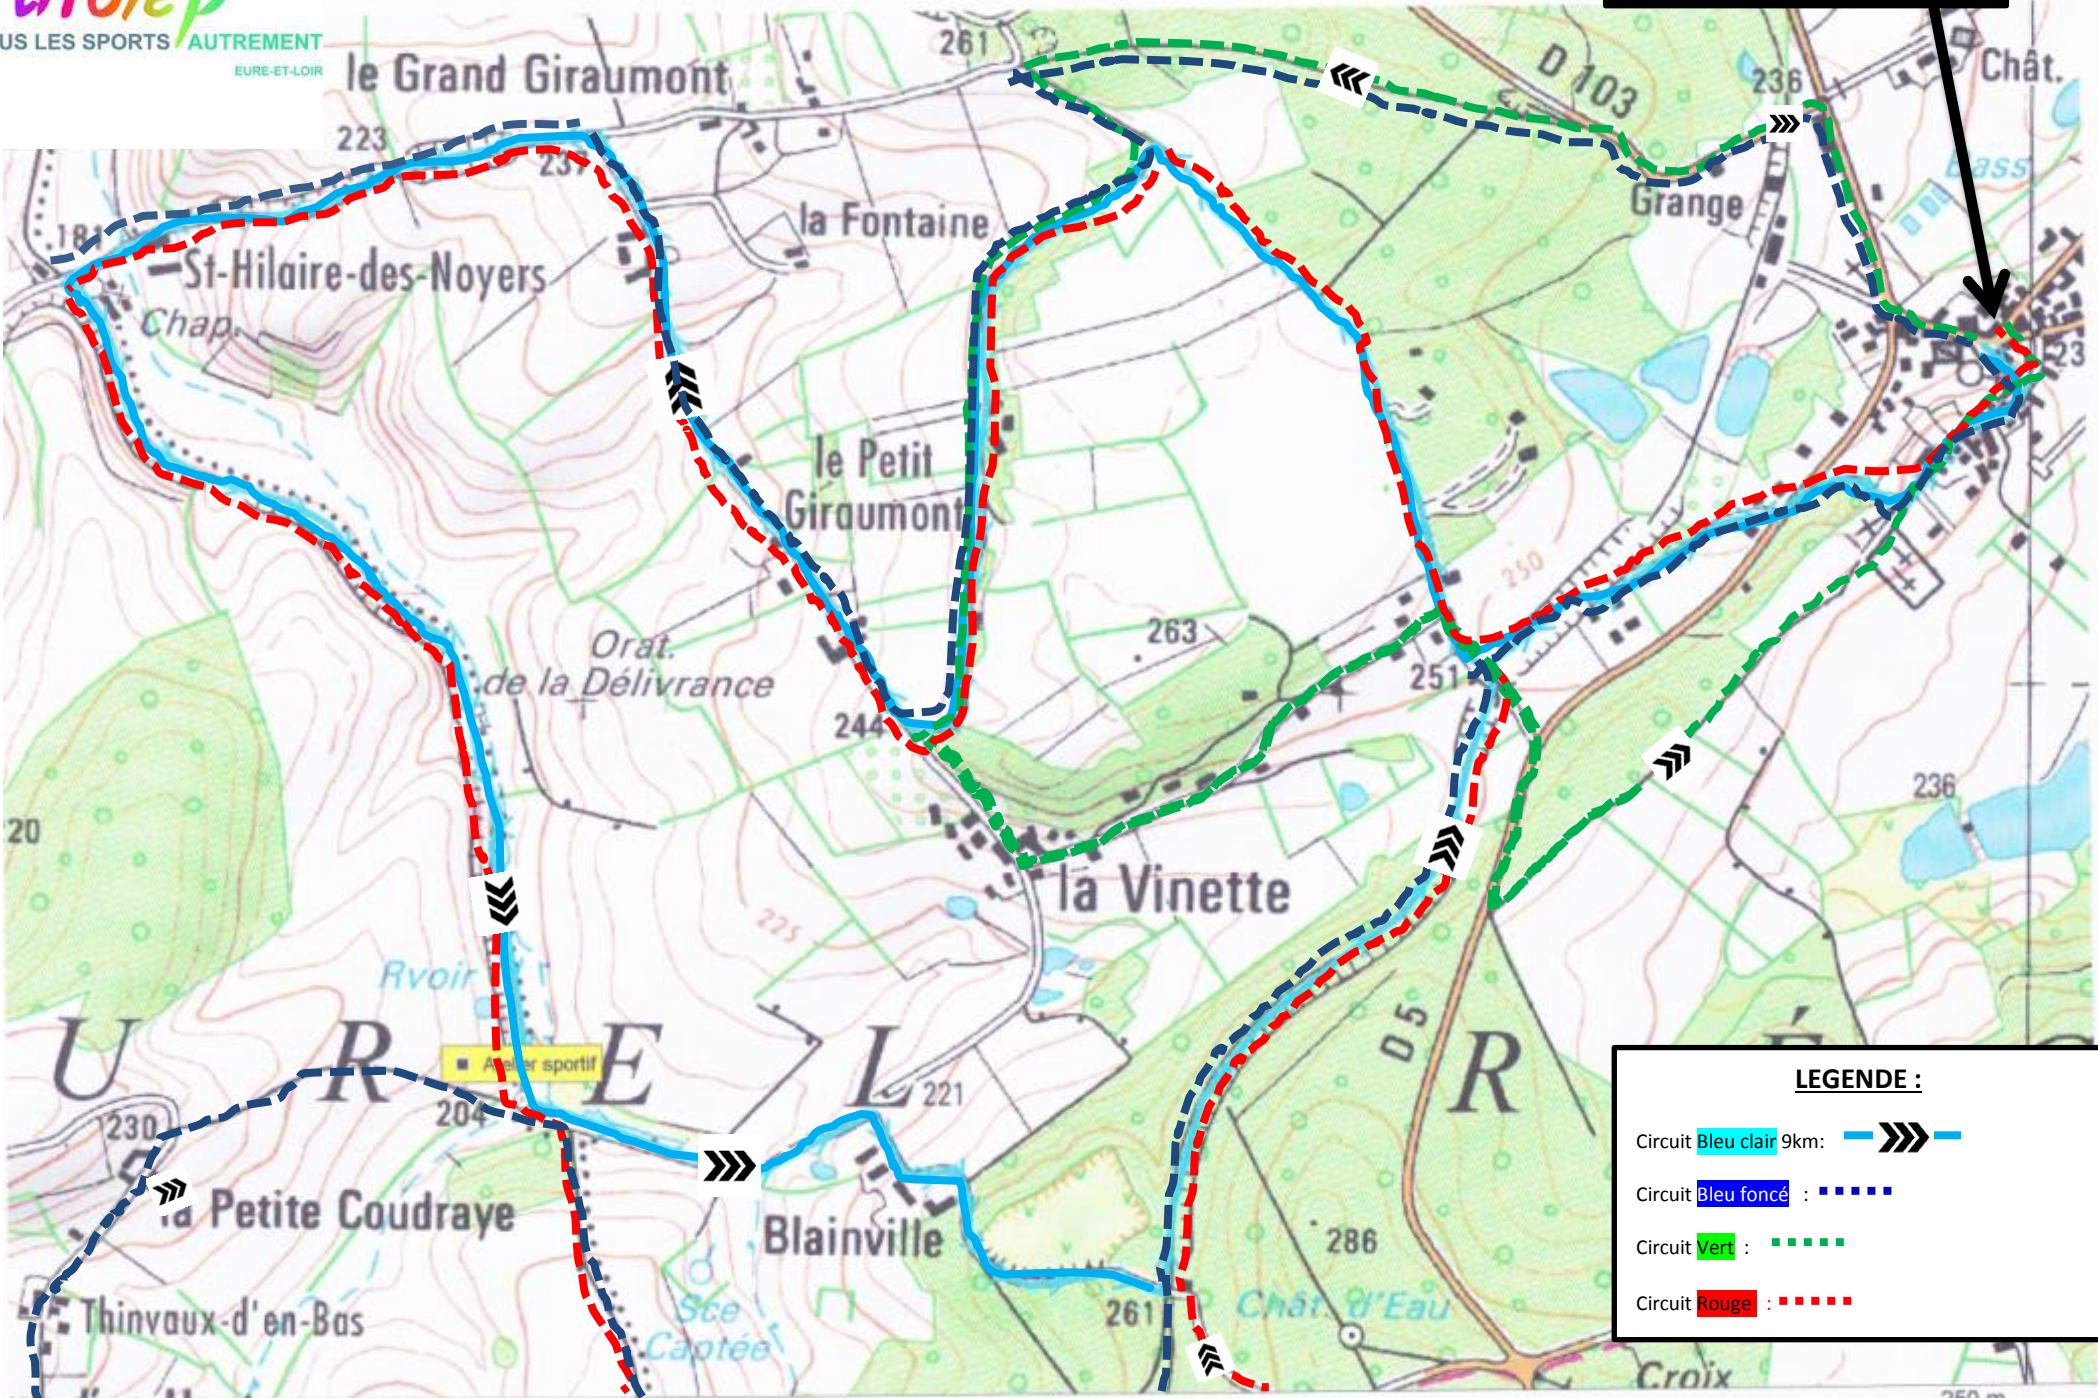

# SPOT DE ST DENIS D'AUTHOU

Circuit Bleu clair : portion 13

**LEGENDE :**

Départ : 

Circuit **Bleu clair** 9km : 

Sens du circuit : 

# Circuit Bleu clair

DEPART / ARRIVEE

**LEGENDE :**

- Circuit **Bleu clair** 9km: —>>>—
- Circuit **Bleu foncé** : - - - - -
- Circuit **Vert** : ·····
- Circuit **Rouge** : ·····