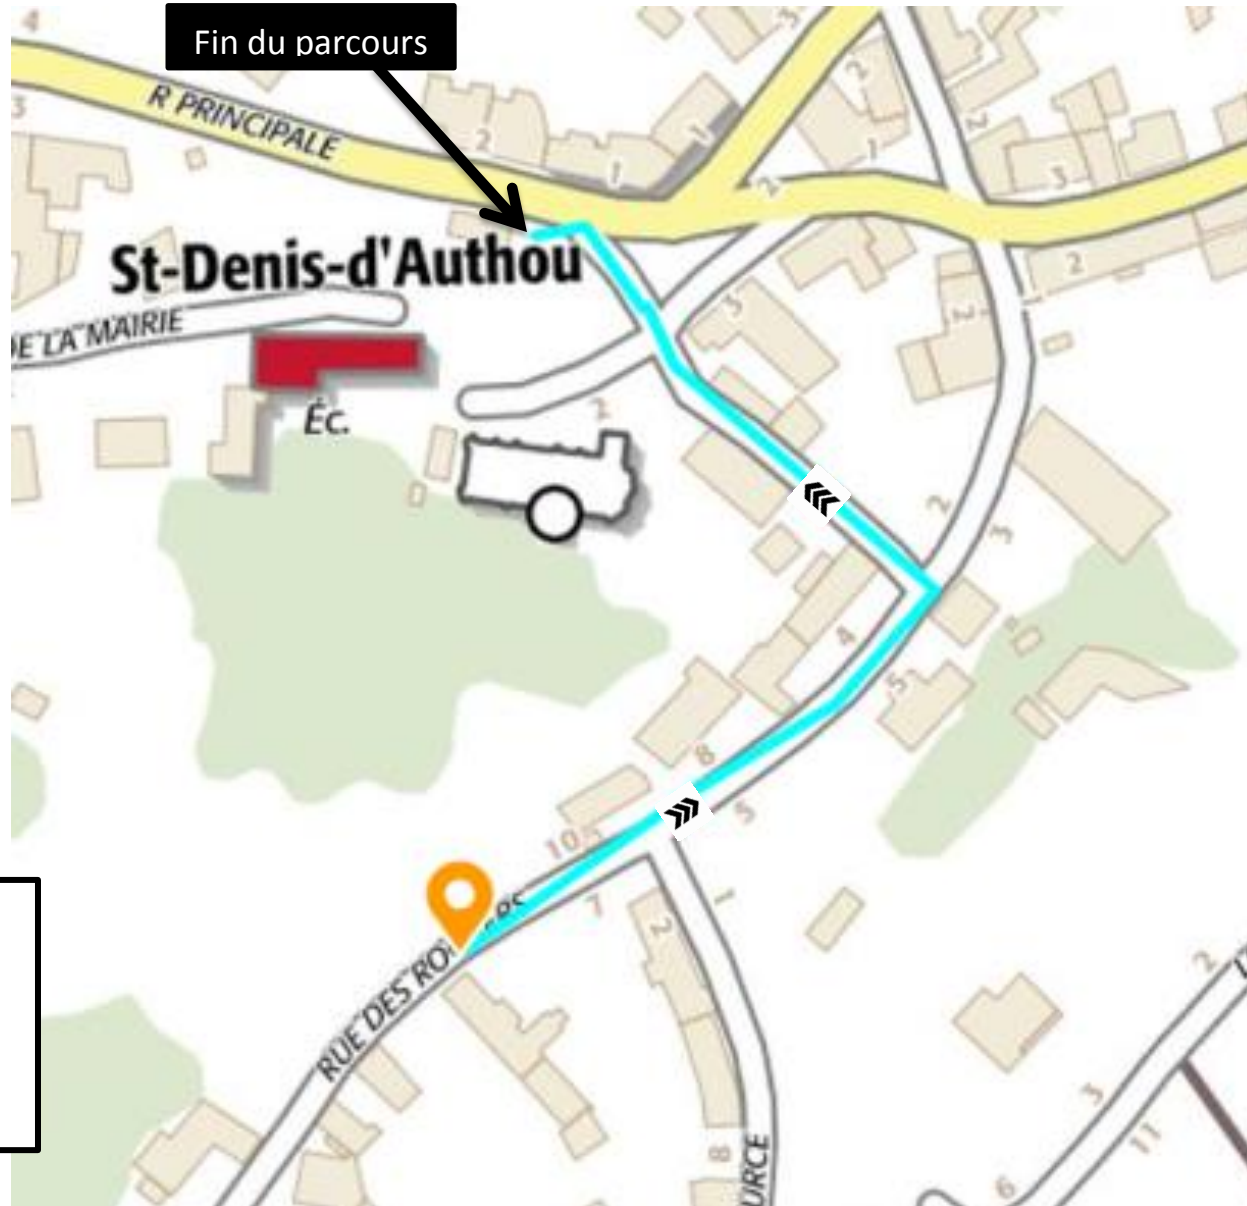

# SPOT DE ST DENIS D'AUTHOU

Circuit Bleu clair : portion 13

**LEGENDE :**

Départ : 

Circuit **Bleu clair** 9km : 

Sens du circuit : 

# Circuit Bleu clair

DEPART / ARRIVEE

**LEGENDE :**

- Circuit **Bleu clair** 9km: —>>>—
- Circuit **Bleu foncé** : - - - - -
- Circuit **Vert** : ·····
- Circuit **Rouge** : ·····