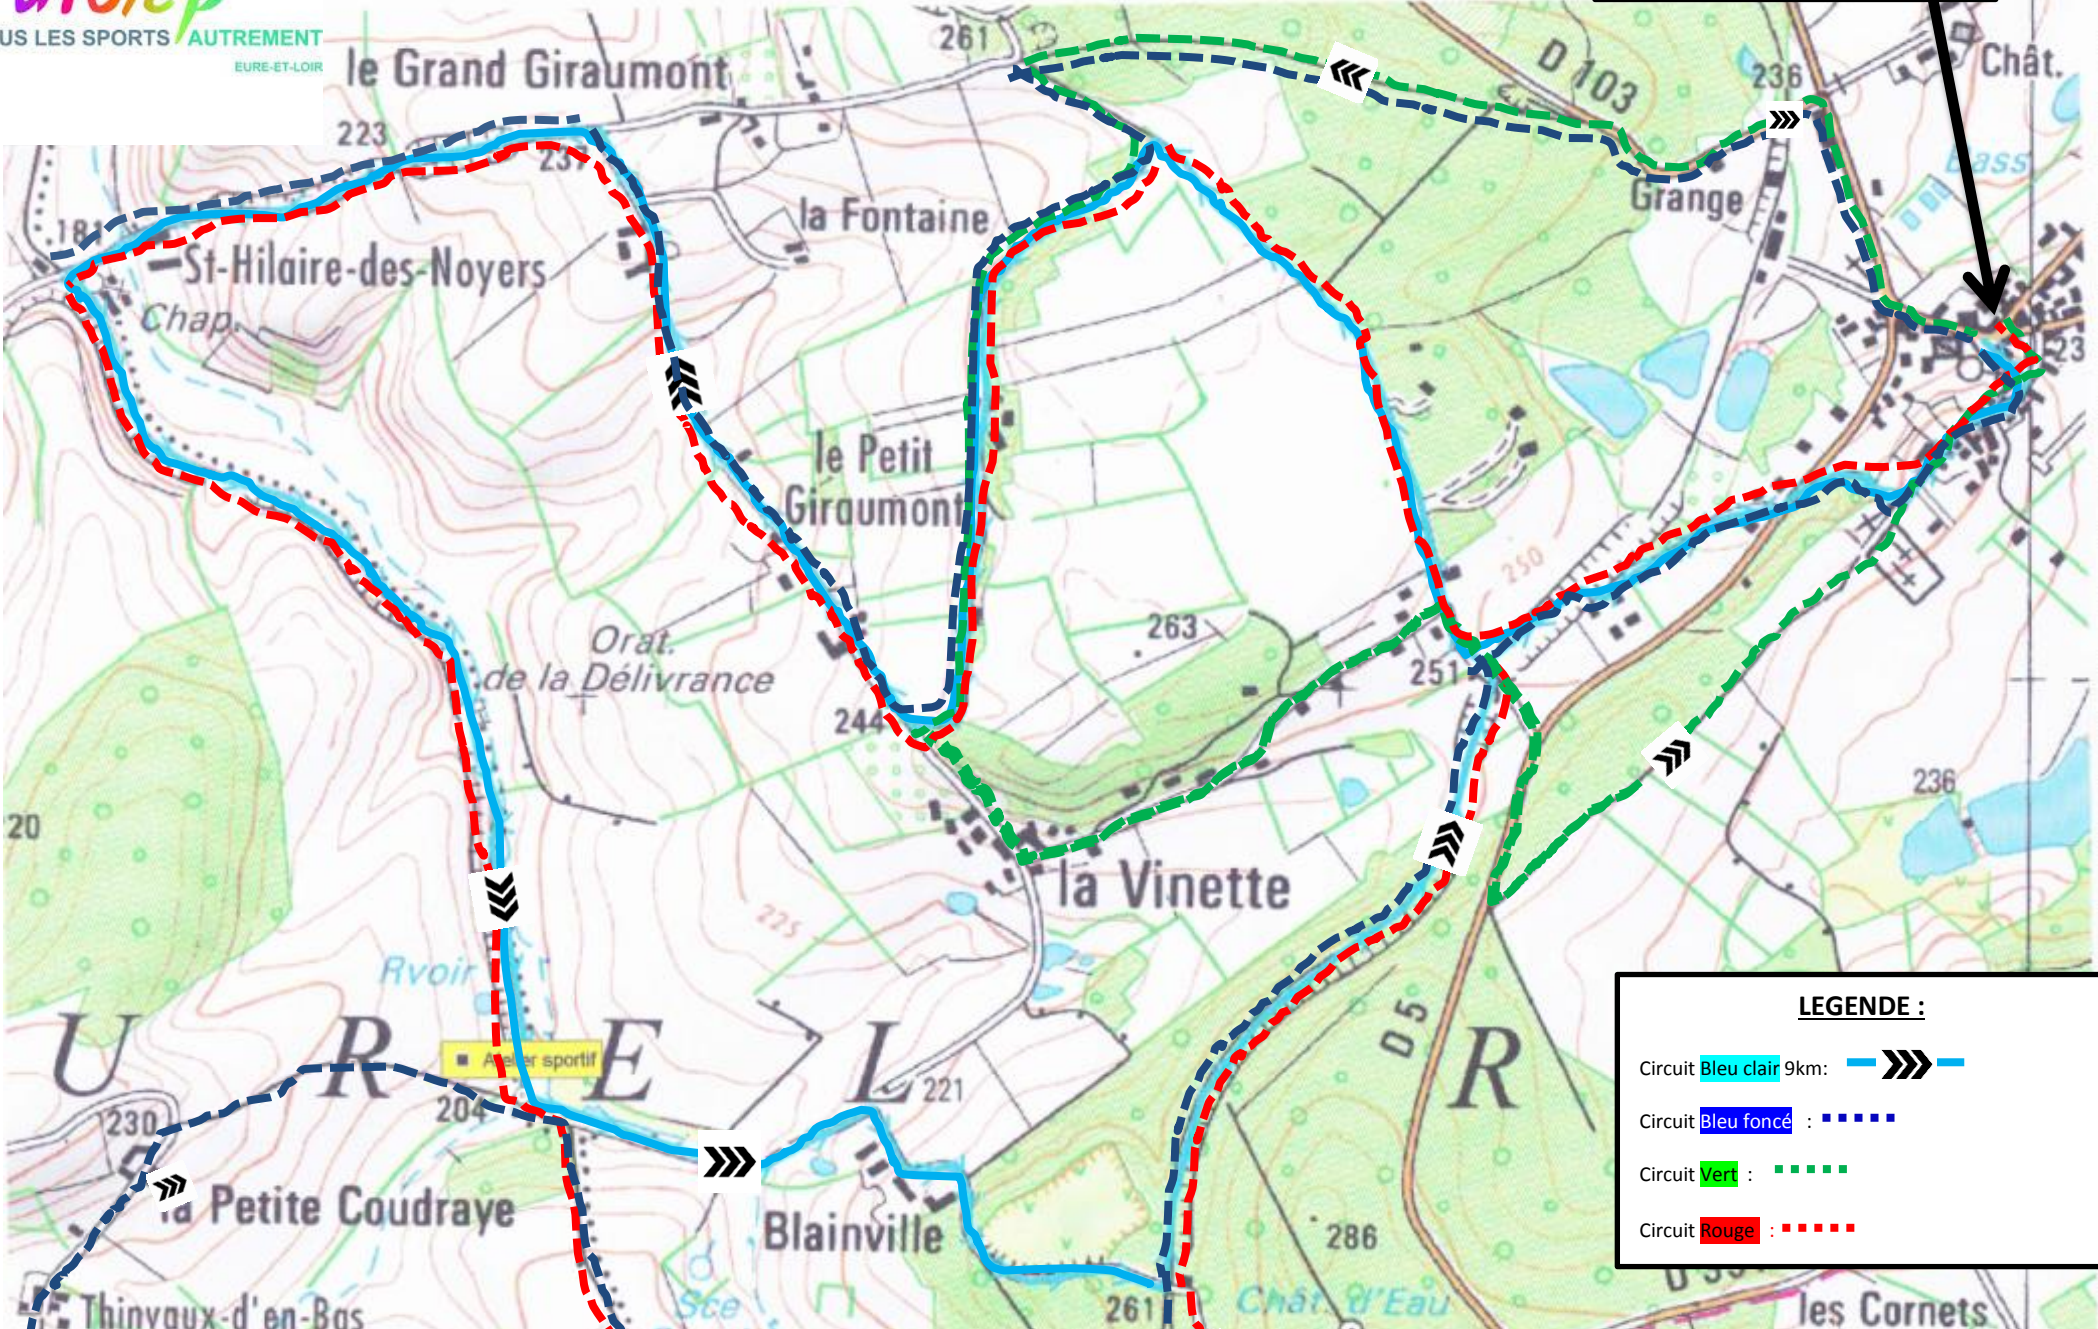

SPOT DE ST DENIS D'AUTHOU

Circuit Bleu clair : portion 1

LEGENDE :

Départ : 

Circuit **Bleu clair** 9km : 

Sens du circuit : 

Rendez-vous ici

Circuit Bleu clair

DEPART / ARRIVEE

LEGENDE :

- Circuit **Bleu clair** 9km: —>>>—
- Circuit **Bleu foncé** : (dotted blue)
- Circuit **Vert** : (dotted green)
- Circuit **Rouge** : (dotted red)