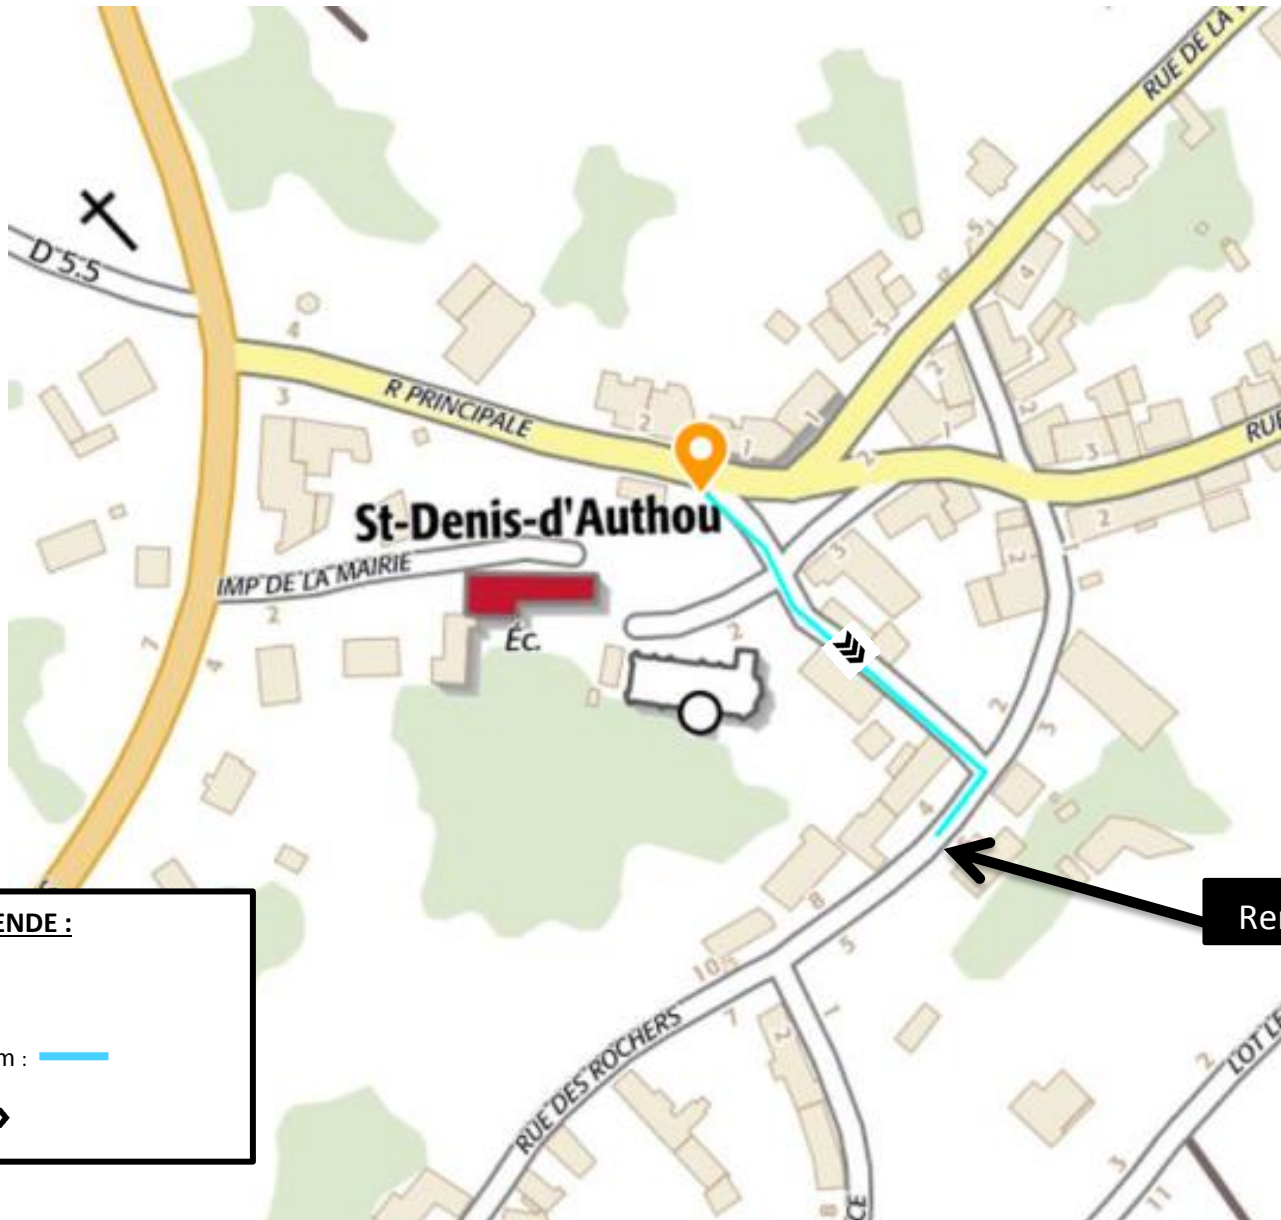

SPOT DE ST DENIS D'AUTHOU

Circuit Bleu clair : portion 1

LEGENDE :

Départ : 

Circuit **Bleu clair** 9km : 

Sens du circuit : 

Rendez-vous ici

Circuit Bleu clair

DEPART / ARRIVEE

LEGENDE :

- Circuit **Bleu clair** 9km: —>>>—
- Circuit **Bleu foncé** : (dotted blue)
- Circuit **Vert** : (dotted green)
- Circuit **Rouge** : (dotted red)