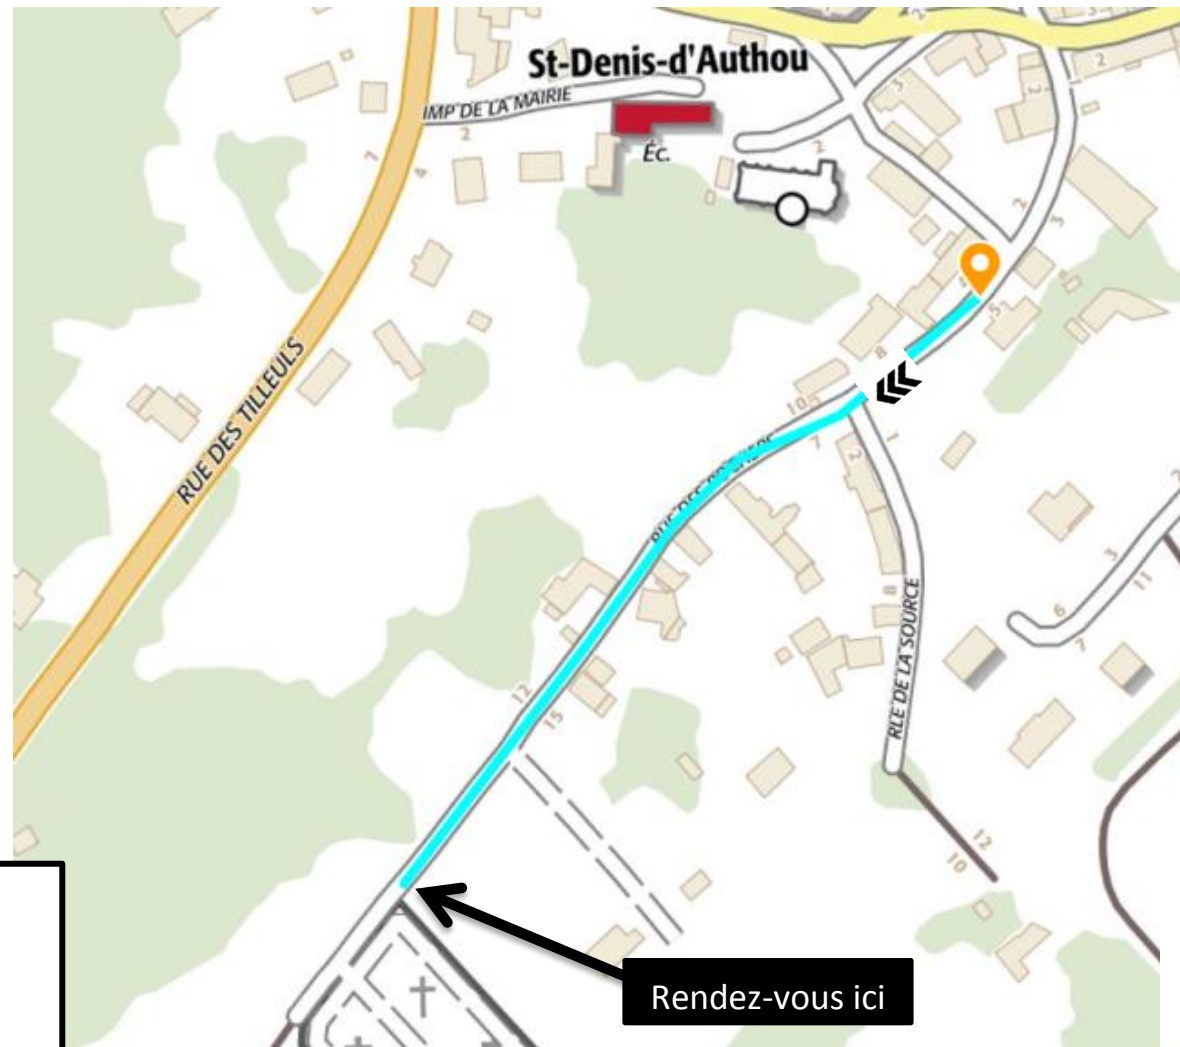

SPOT DE ST DENIS D'AUTHOU

Circuit Bleu clair : portion 2

LEGENDE :

Départ : 

Circuit **Bleu clair** 9km : 

Sens du circuit : 

Rendez-vous ici

Circuit Bleu clair

DEPART / ARRIVEE

LEGENDE :

- Circuit Bleu clair 9km: —>>>—
- Circuit Bleu foncé : (dotted blue)
- Circuit Vert : (dotted green)
- Circuit Rouge : (dotted red)