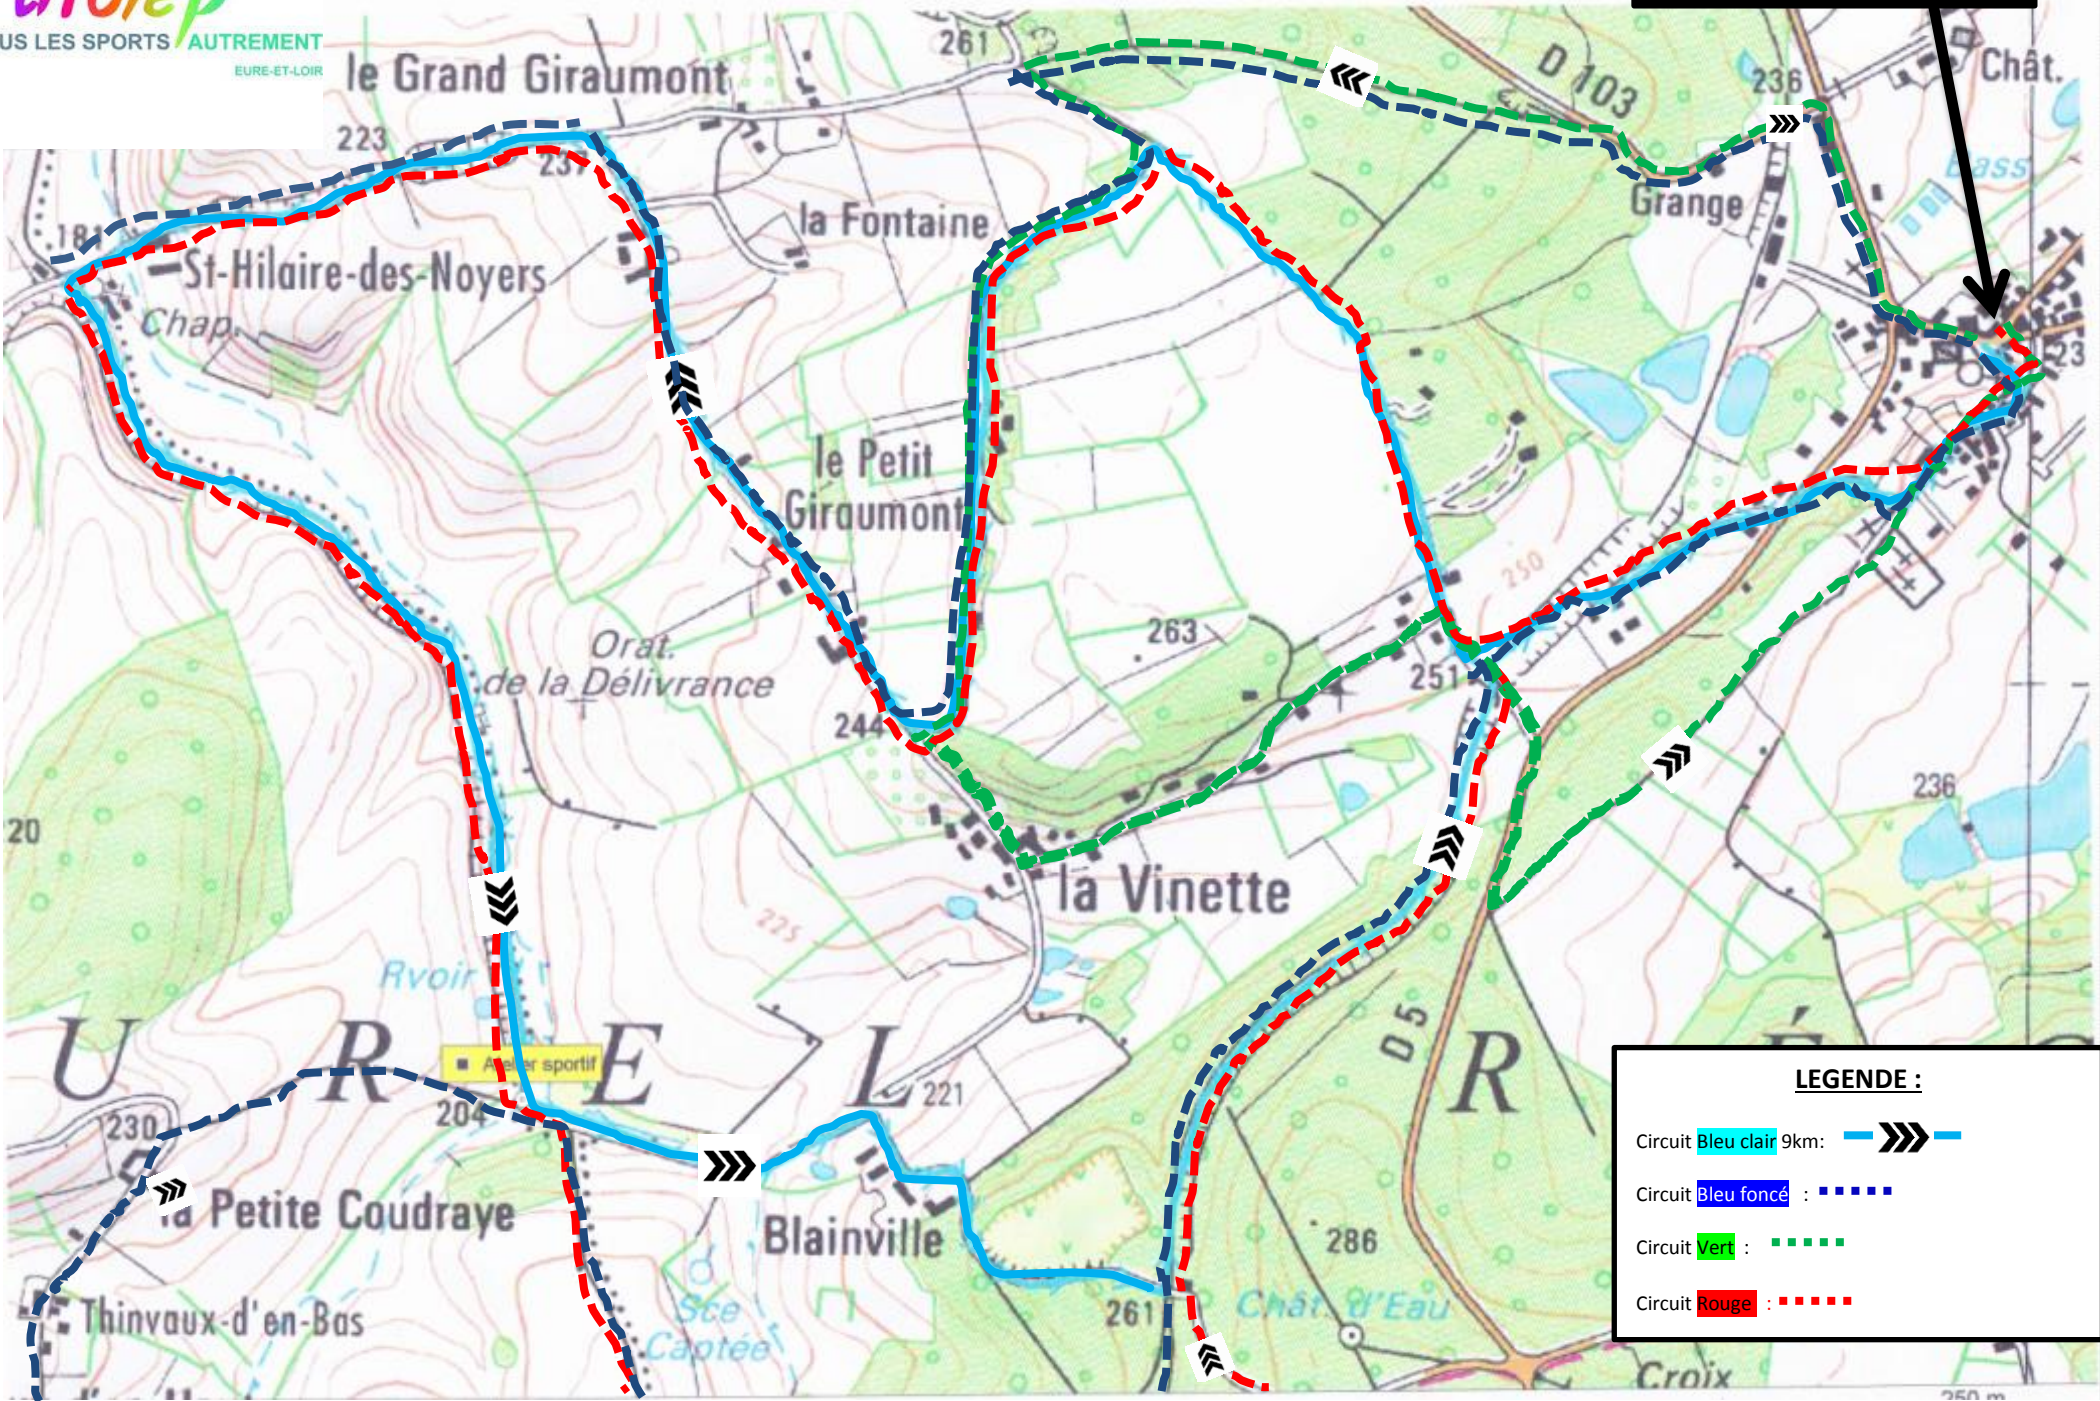

SPOT DE ST DENIS D'AUTHOU

Circuit Bleu clair : portion 2

LEGENDE :

Départ : 

Circuit **Bleu clair** 9km : 

Sens du circuit : 

Rendez-vous ici

Circuit Bleu clair

DEPART / ARRIVEE

LEGENDE :

- Circuit Bleu clair 9km: —>>>—
- Circuit Bleu foncé : (dotted blue)
- Circuit Vert : (dotted green)
- Circuit Rouge : (dotted red)