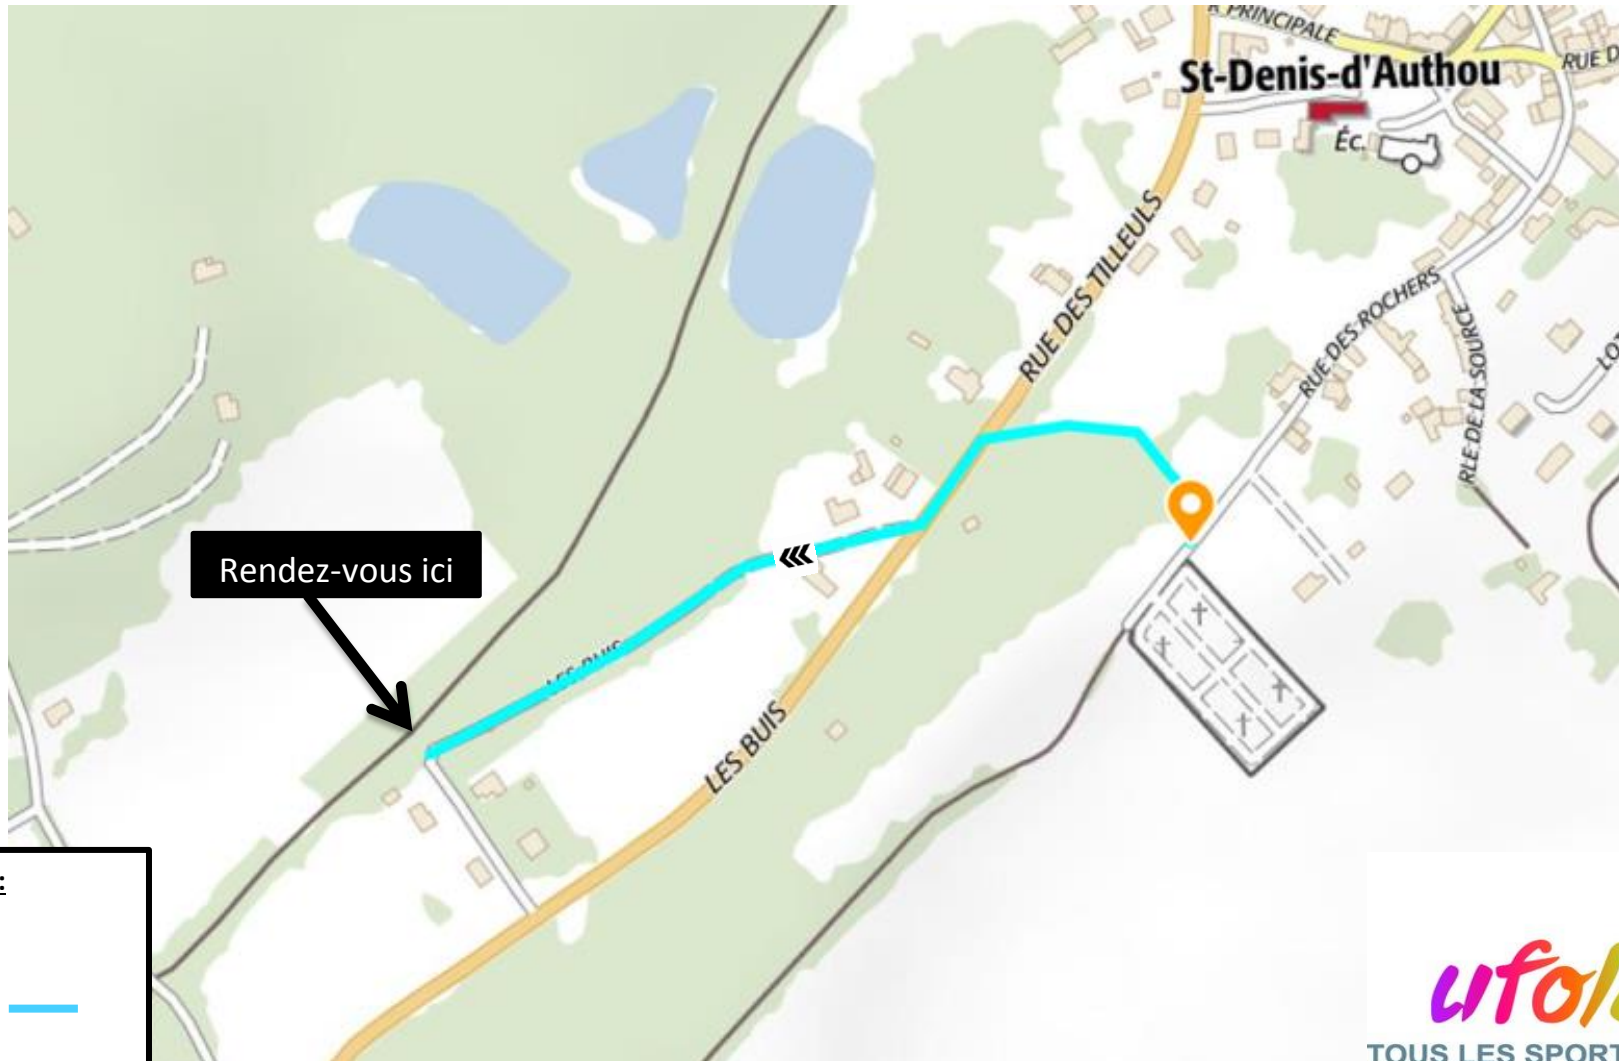

# SPOT DE ST DENIS D'AUTHOU

## Circuit Bleu clair : portion 3

### LEGENDE :

Départ : 

Circuit **Bleu clair** 9km : 

Sens du circuit : 

# Circuit Bleu clair

DEPART / ARRIVEE