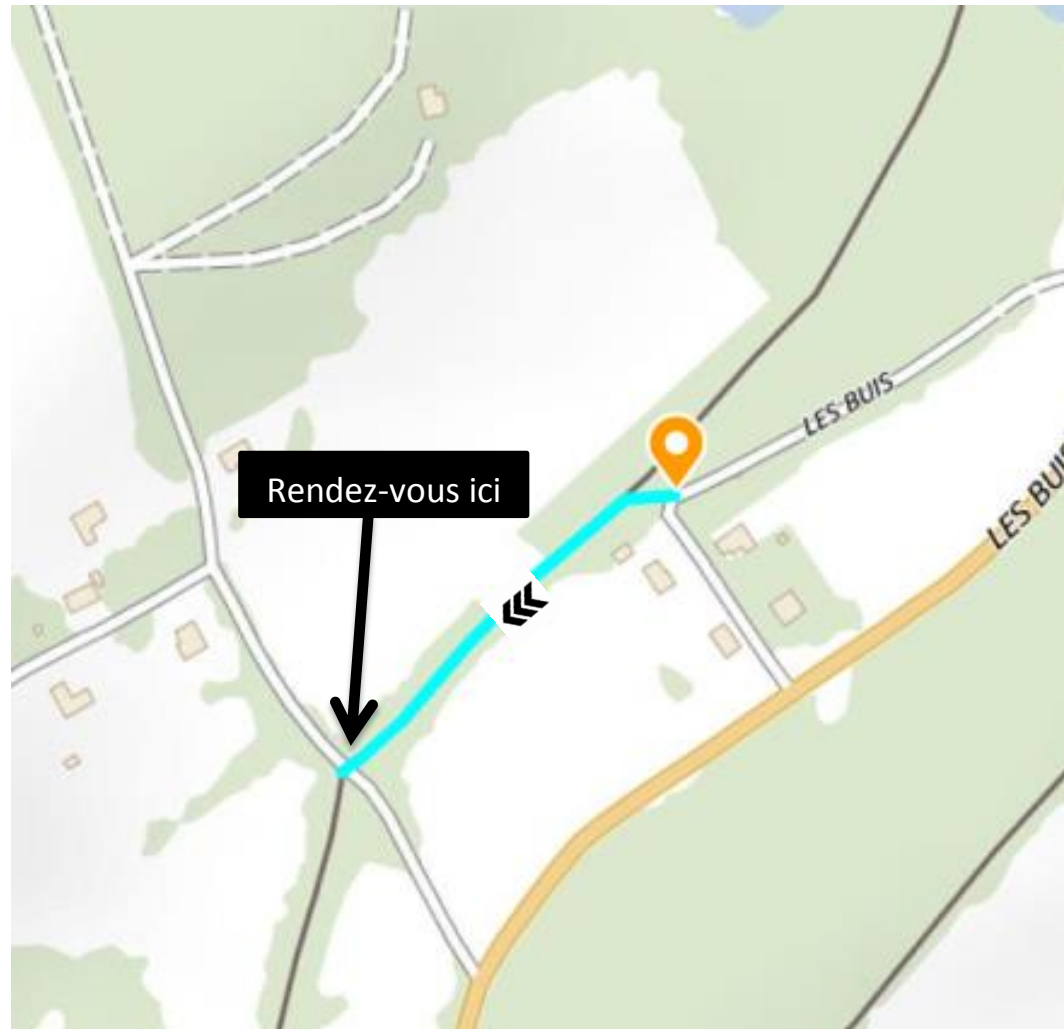

SPOT DE ST DENIS D'AUTHOU

Circuit Bleu clair : portion 4

LEGENDE :

Départ : 

Circuit **Bleu clair** 9km : 

Sens du circuit : 

Circuit Bleu clair

DEPART / ARRIVEE