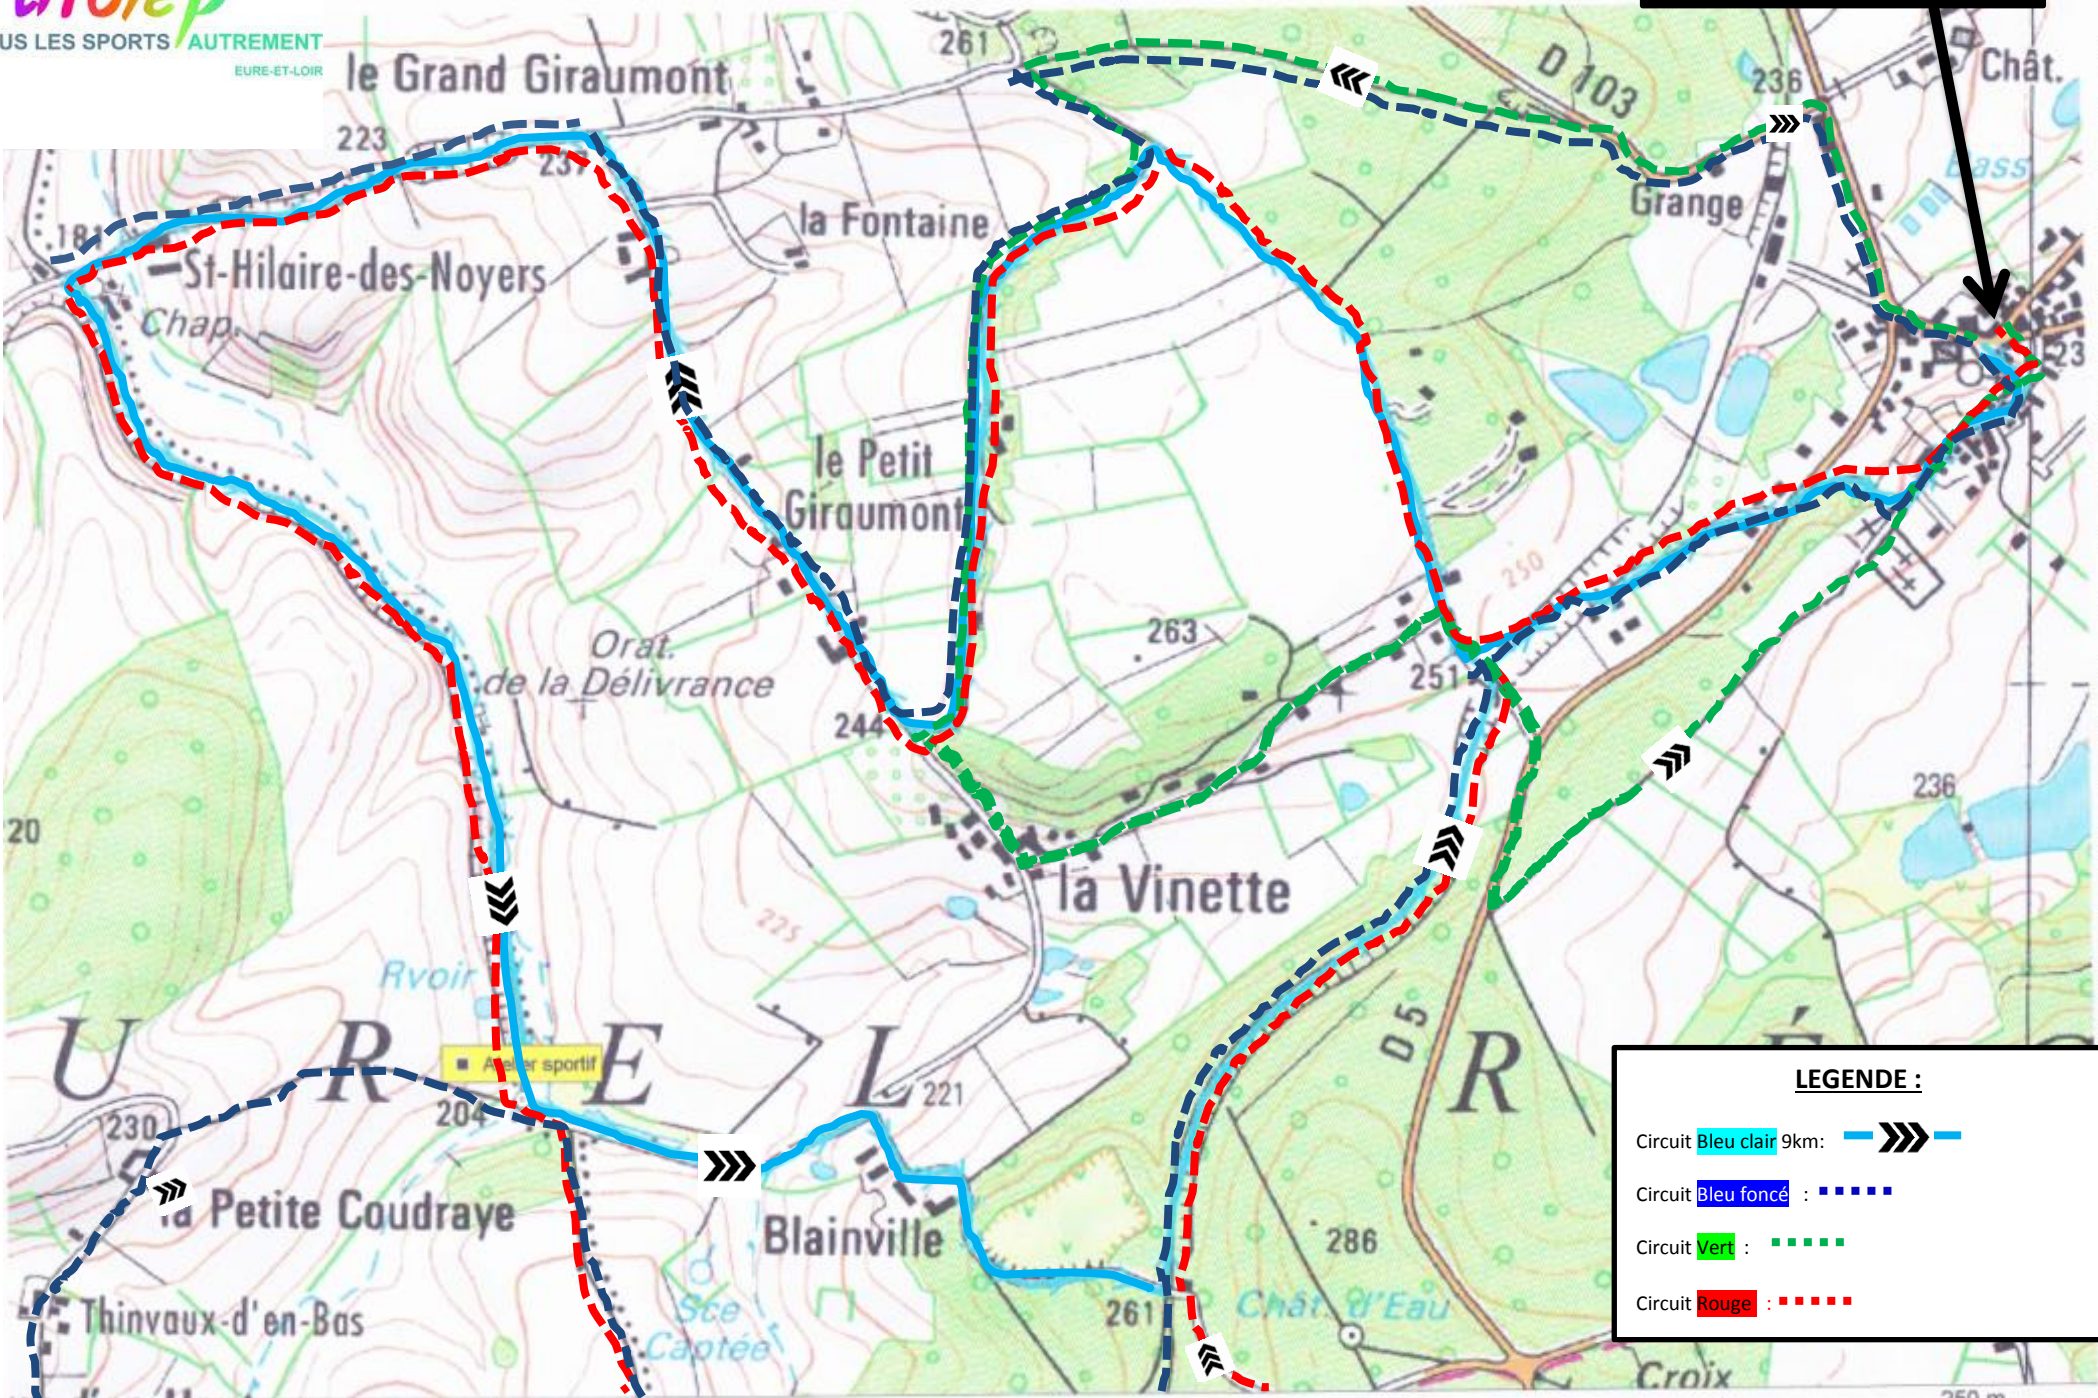

SPOT DE ST DENIS D'AUTHOU

Circuit Bleu clair : portion 6

LEGENDE :

Départ : 

Circuit **Bleu clair** 9km : 

Sens du circuit : 

Rendez-vous ici 

Circuit Bleu clair

DEPART / ARRIVEE

LEGENDE :

- Circuit **Bleu clair** 9km: —>>>—
- Circuit **Bleu foncé** : - - - - -
- Circuit **Vert** : ·····
- Circuit **Rouge** : ·····