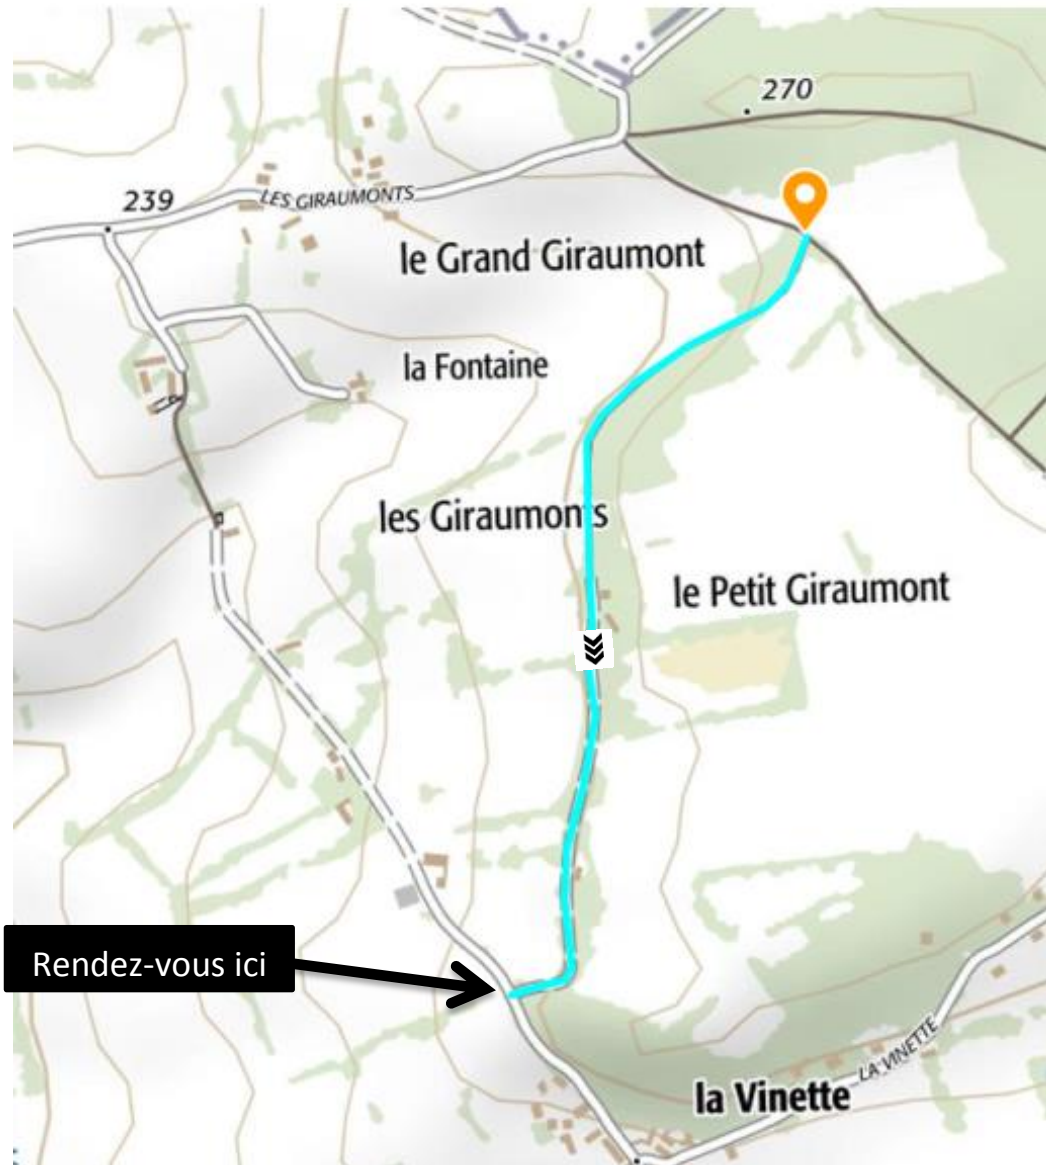

SPOT DE ST DENIS D'AUTHOU

Circuit Bleu clair : portion 6

LEGENDE :

Départ : 

Circuit **Bleu clair** 9km : 

Sens du circuit : 

Rendez-vous ici 

Circuit Bleu clair

DEPART / ARRIVEE

LEGENDE :

- Circuit **Bleu clair** 9km: —>>>—
- Circuit **Bleu foncé** : - - - - -
- Circuit **Vert** : ·····
- Circuit **Rouge** : ·····