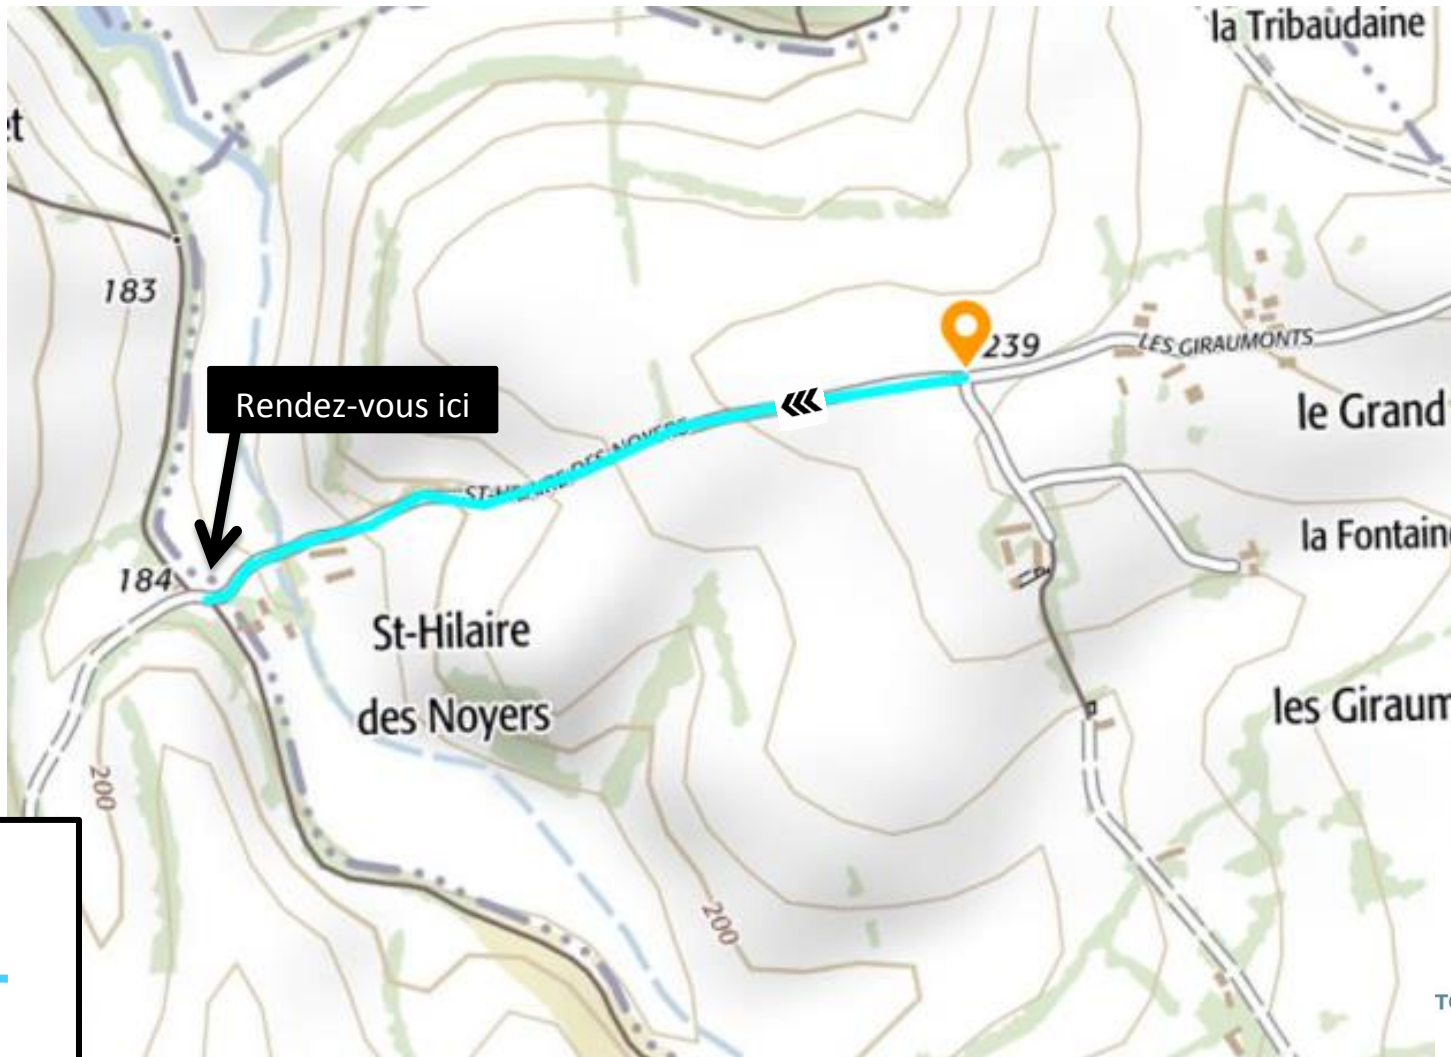

SPOT DE ST DENIS D'AUTHOU

Circuit Bleu clair : portion 8

LEGENDE :

Départ : 

Circuit **Bleu clair** 9km : 

Sens du circuit : 

Circuit Bleu clair

DEPART / ARRIVEE