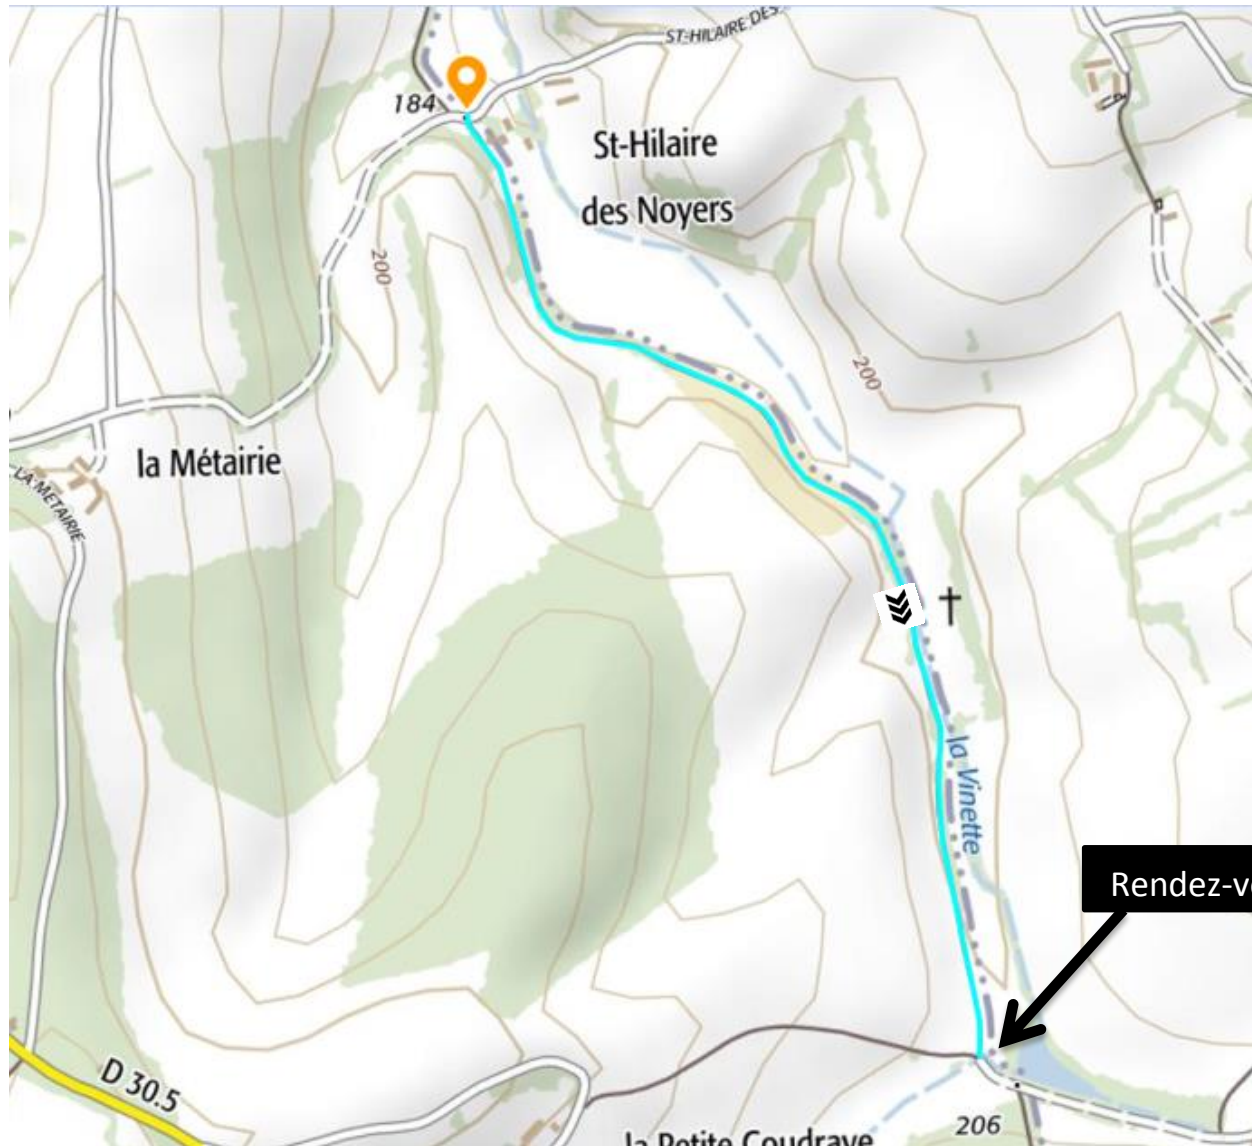

SPOT DE ST DENIS D'AUTHOU

Circuit Bleu clair : portion 9

LEGENDE :

Départ : 

Circuit **Bleu clair** 9km : 

Sens du circuit : 

Rendez-vous ici

Circuit Bleu clair

DEPART / ARRIVEE