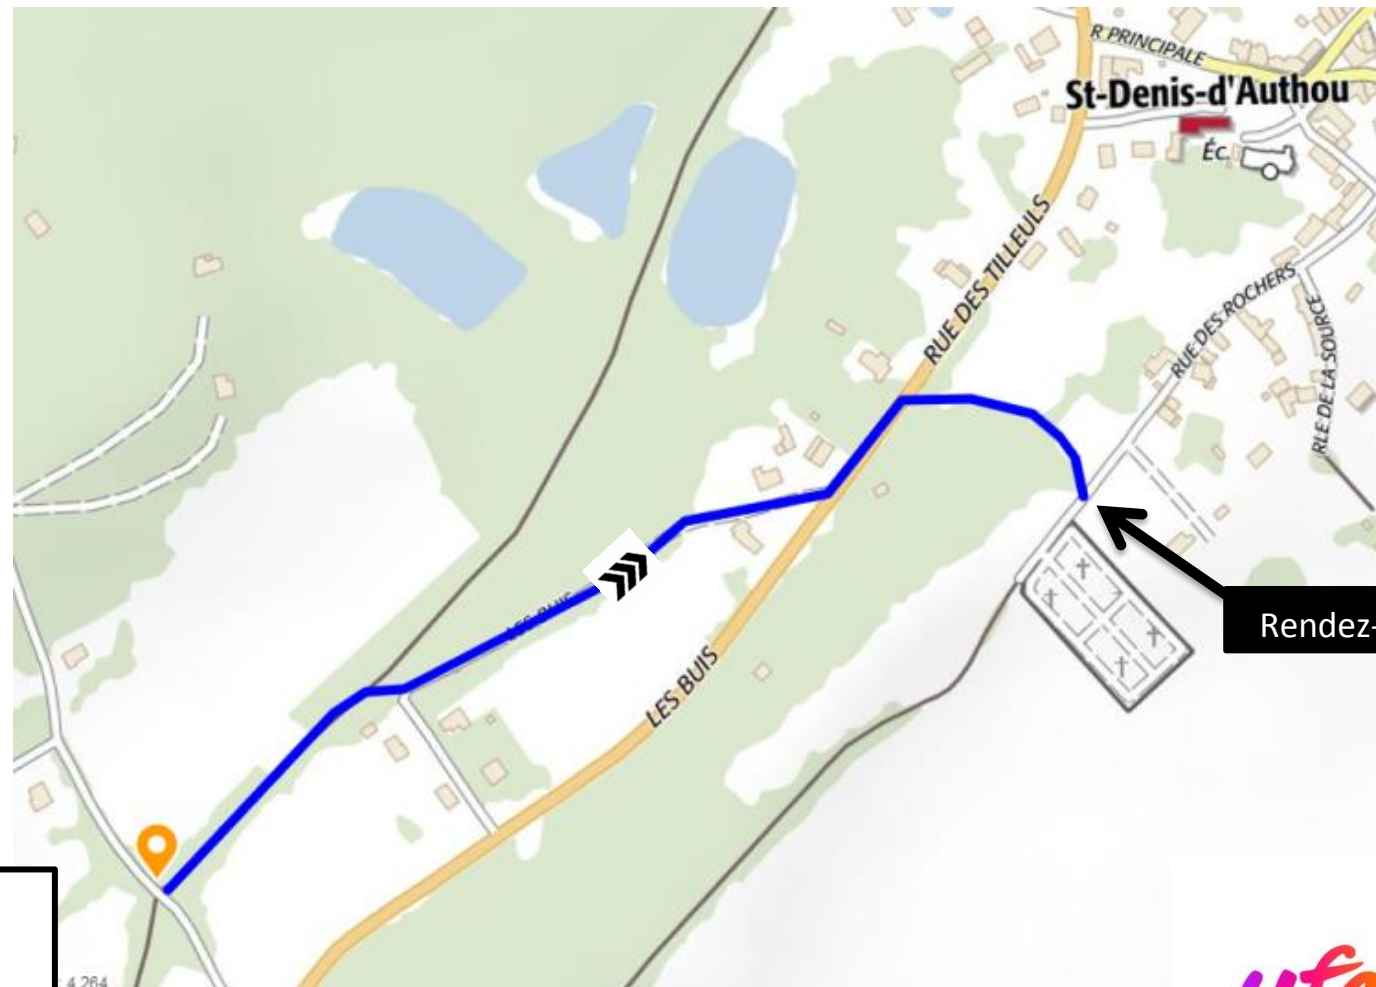

SPOT DE ST DENIS D'AUTHOU

Circuit Bleu foncé : portion 10

LEGENDE :

Départ : 

Circuit **Bleu foncé** 11 km : 

Sens du circuit : 

Circuit Bleu foncé

DEPART / ARRIVEE