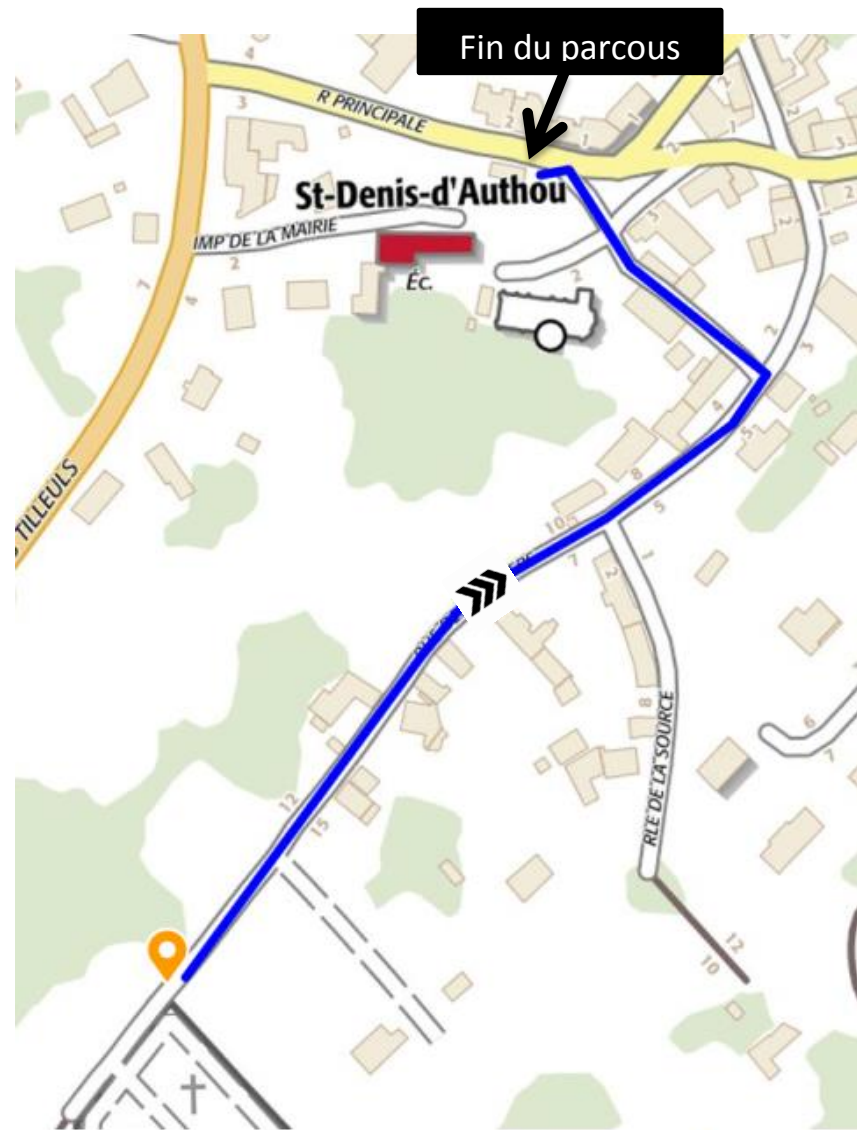

SPOT DE ST DENIS D'AUTHOU

Circuit Bleu foncé : portion 11

LEGENDE :

Départ : 

Circuit **Bleu foncé** 11 km : 

Sens du circuit : 

Circuit Bleu foncé

DEPART / ARRIVEE