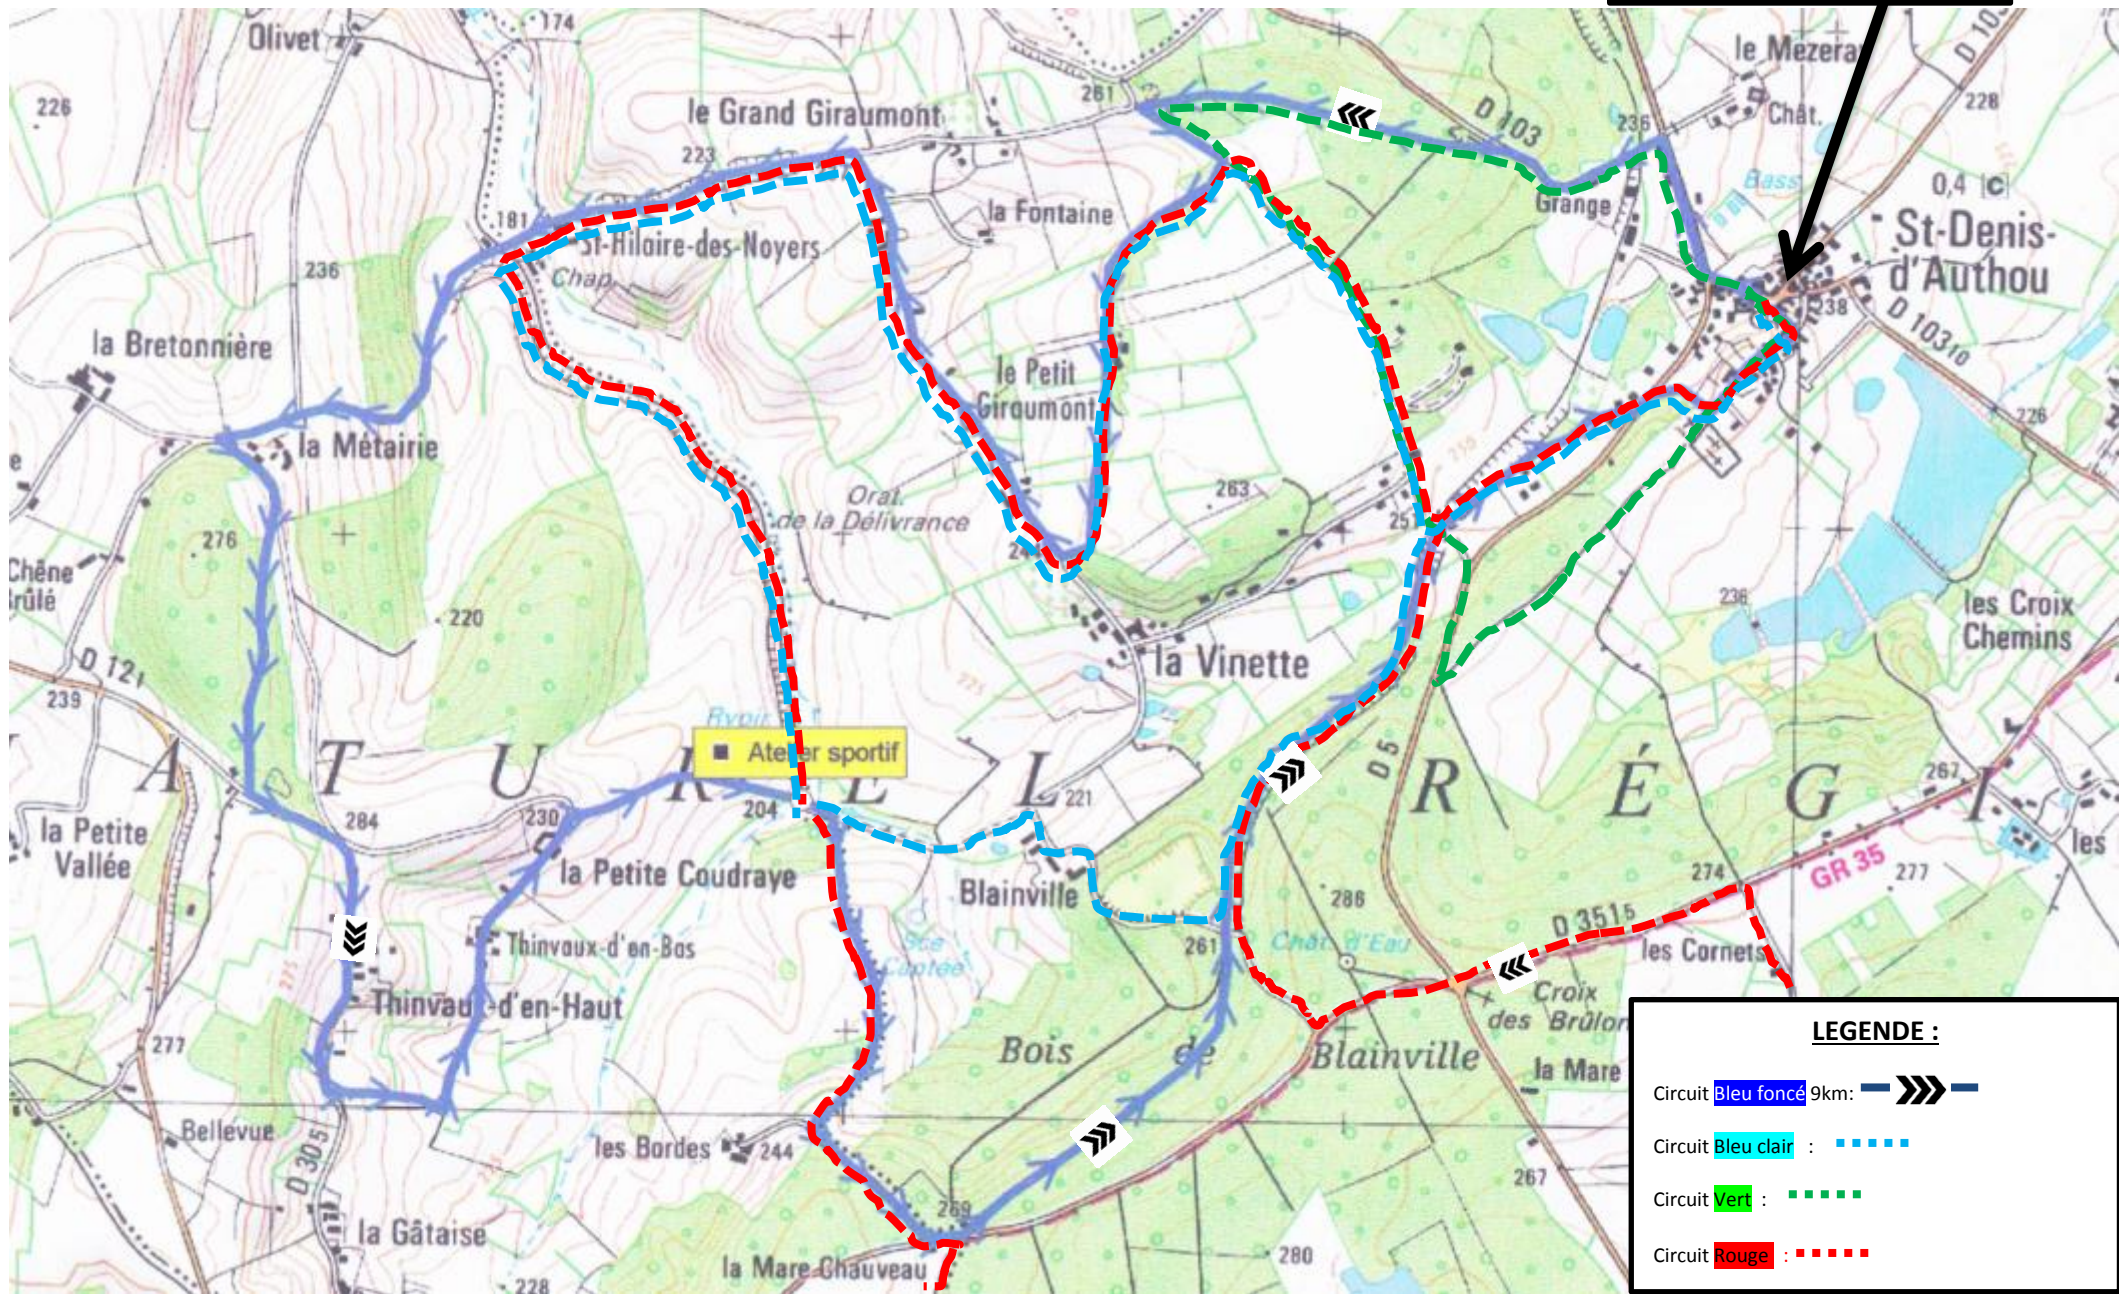

SPOT DE ST DENIS D'AUTHOU

Circuit Bleu foncé : portion 7

LEGENDE :

Départ : 

Circuit **Bleu foncé** 11 km : 

Sens du circuit : 

Circuit Bleu foncé

DEPART / ARRIVEE

LEGENDE :

- Circuit Bleu foncé 9km: —>>>—
- Circuit Bleu clair : (dotted blue)
- Circuit Vert : (dotted green)
- Circuit Rouge : (dotted red)