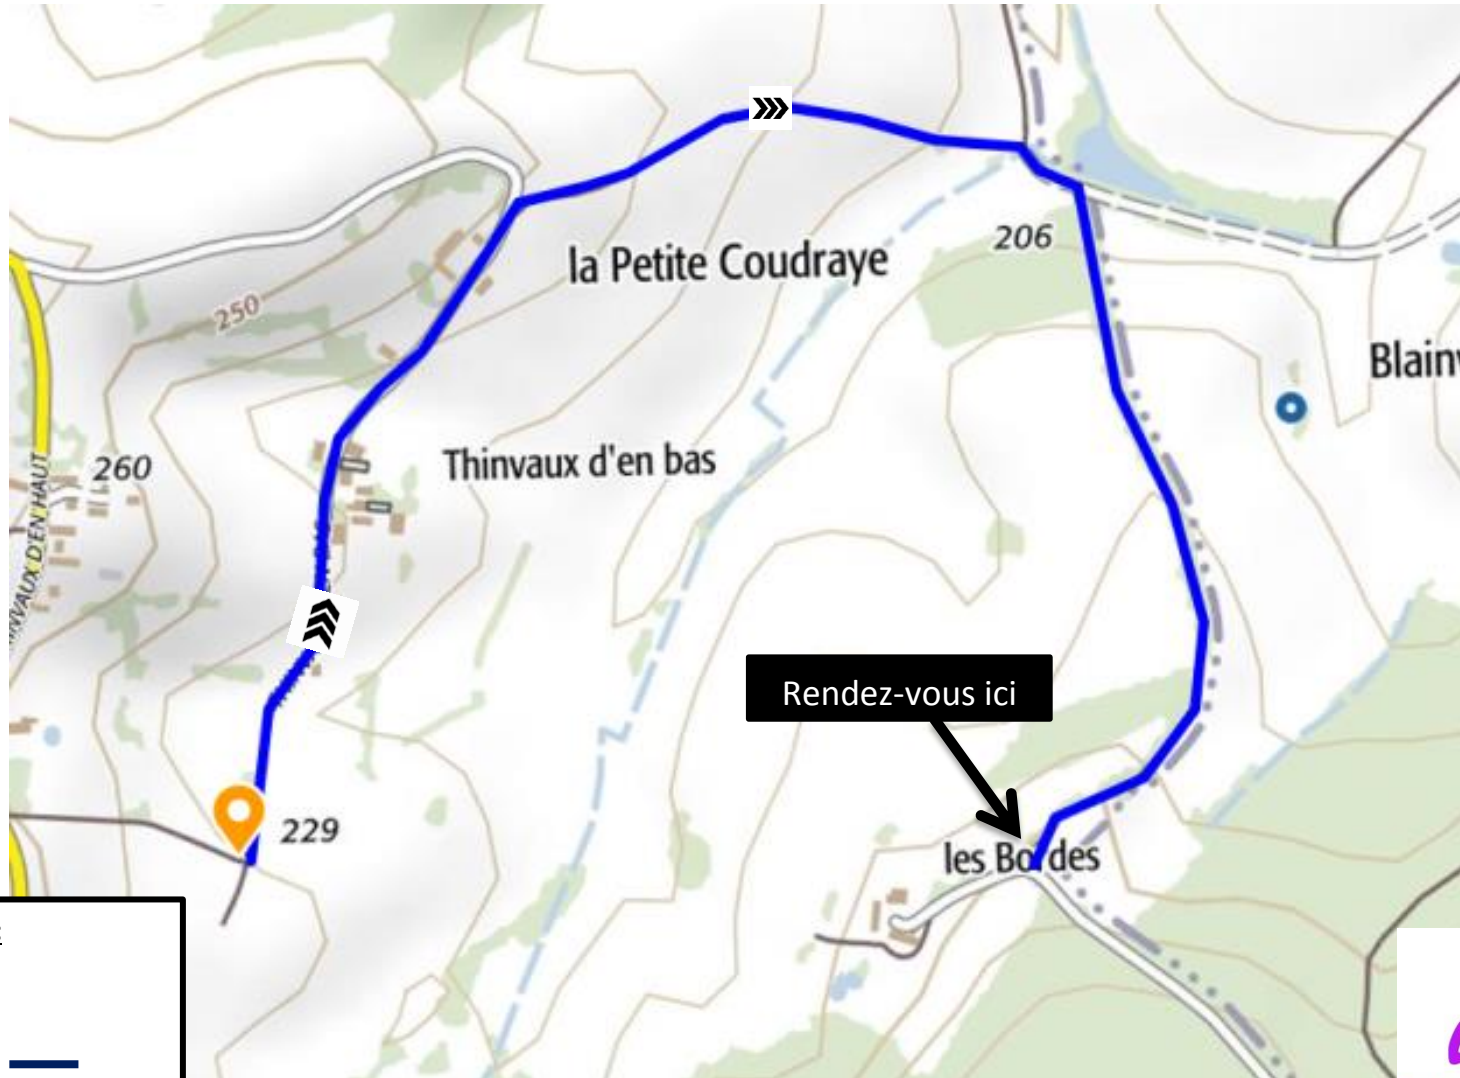

SPOT DE ST DENIS D'AUTHOU

Circuit Bleu foncé : portion 7

LEGENDE :

Départ : 

Circuit **Bleu foncé** 11 km : 

Sens du circuit : 

Circuit Bleu foncé

DEPART / ARRIVEE

LEGENDE :

- Circuit Bleu foncé 9km: —>>>—
- Circuit Bleu clair : (dotted blue)
- Circuit Vert : (dotted green)
- Circuit Rouge : (dotted red)