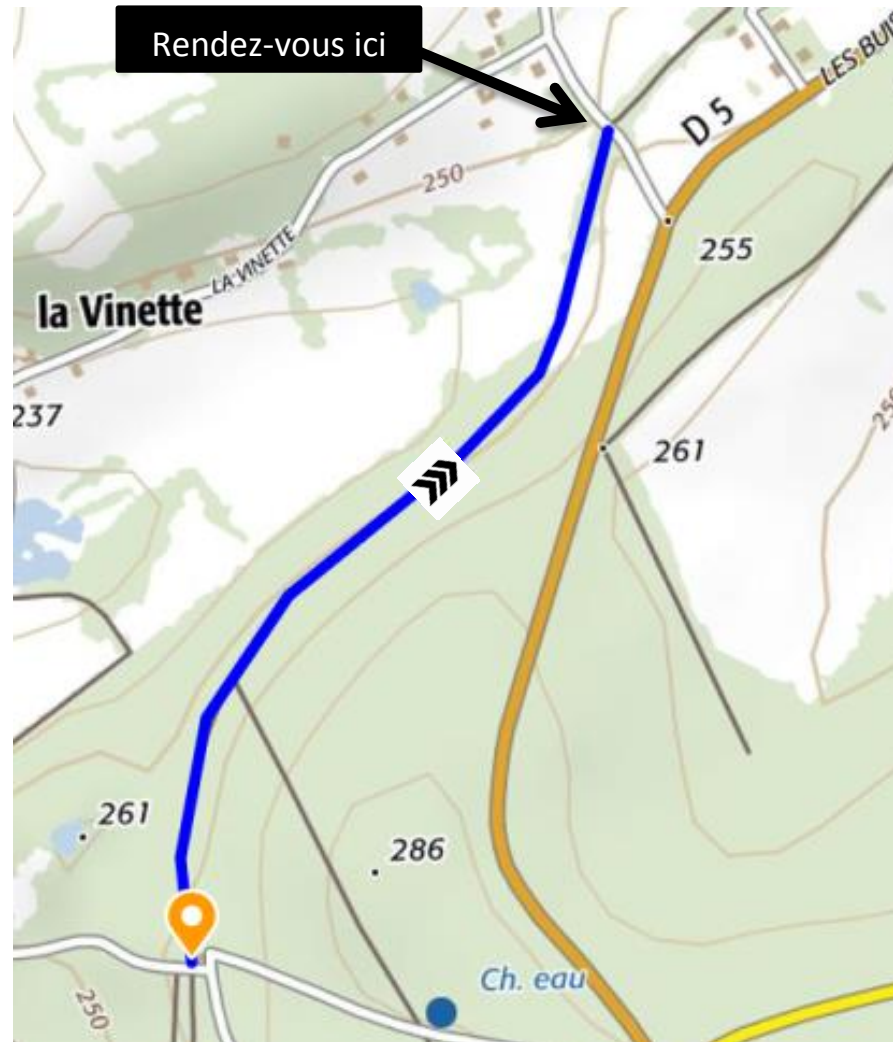

# SPOT DE ST DENIS D'AUTHOU

## Circuit Bleu foncé : portion 9

**LEGENDE :**

Départ : 

Circuit **Bleu foncé** 11 km : 

Sens du circuit : 

# Circuit Bleu foncé

DEPART / ARRIVEE