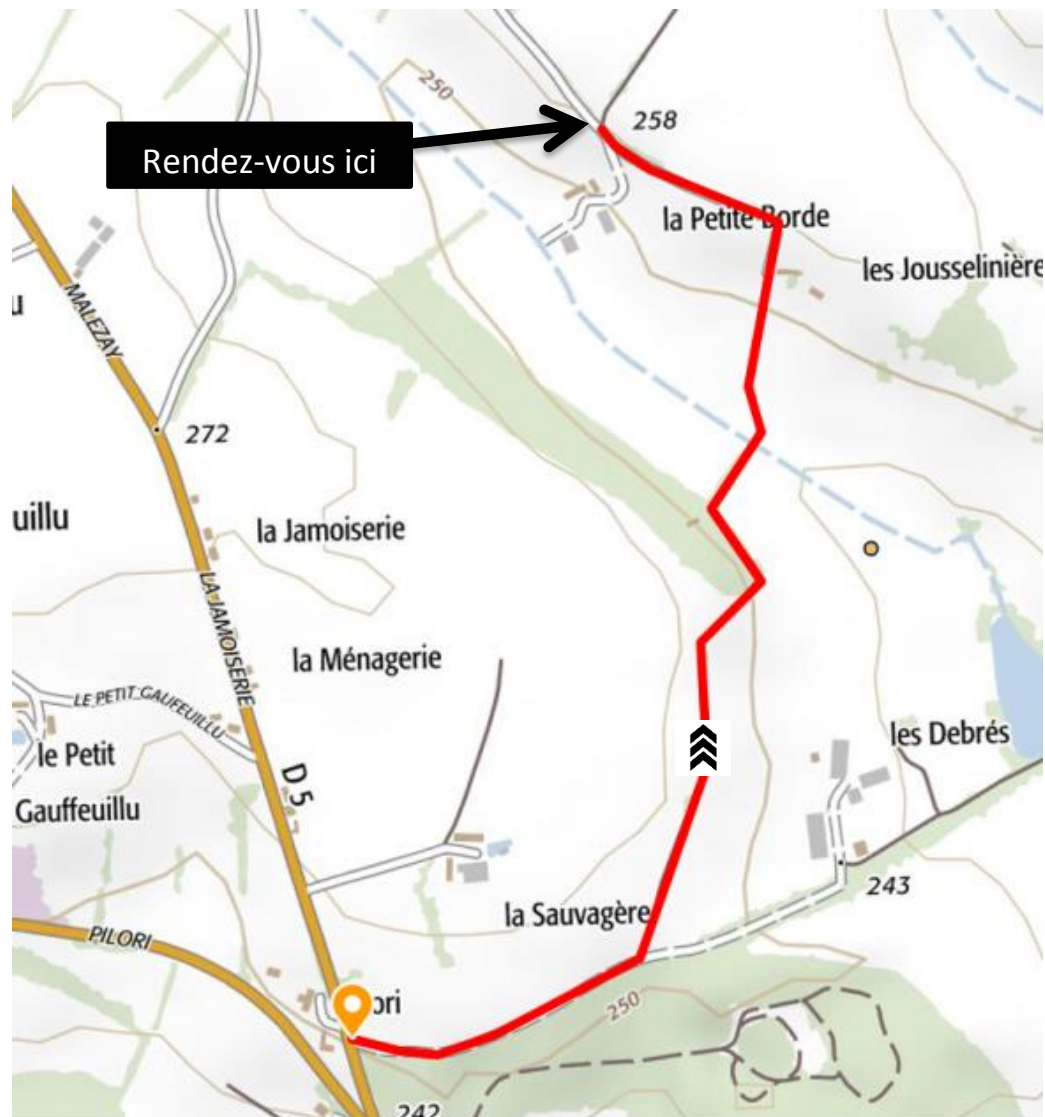

SPOT DE ST DENIS D'AUTHOU

Circuit rouge : portion 10

LEGENDE :

Départ : 

Circuit **Rouge** 16 km : 

Sens du circuit : 

Circuit Rouge

DEPART / ARRIVEE

LEGENDE :

- Circuit Rouge 16km :
- Circuit Bleu foncé :
- Circuit Vert :
- Circuit Bleu clair :