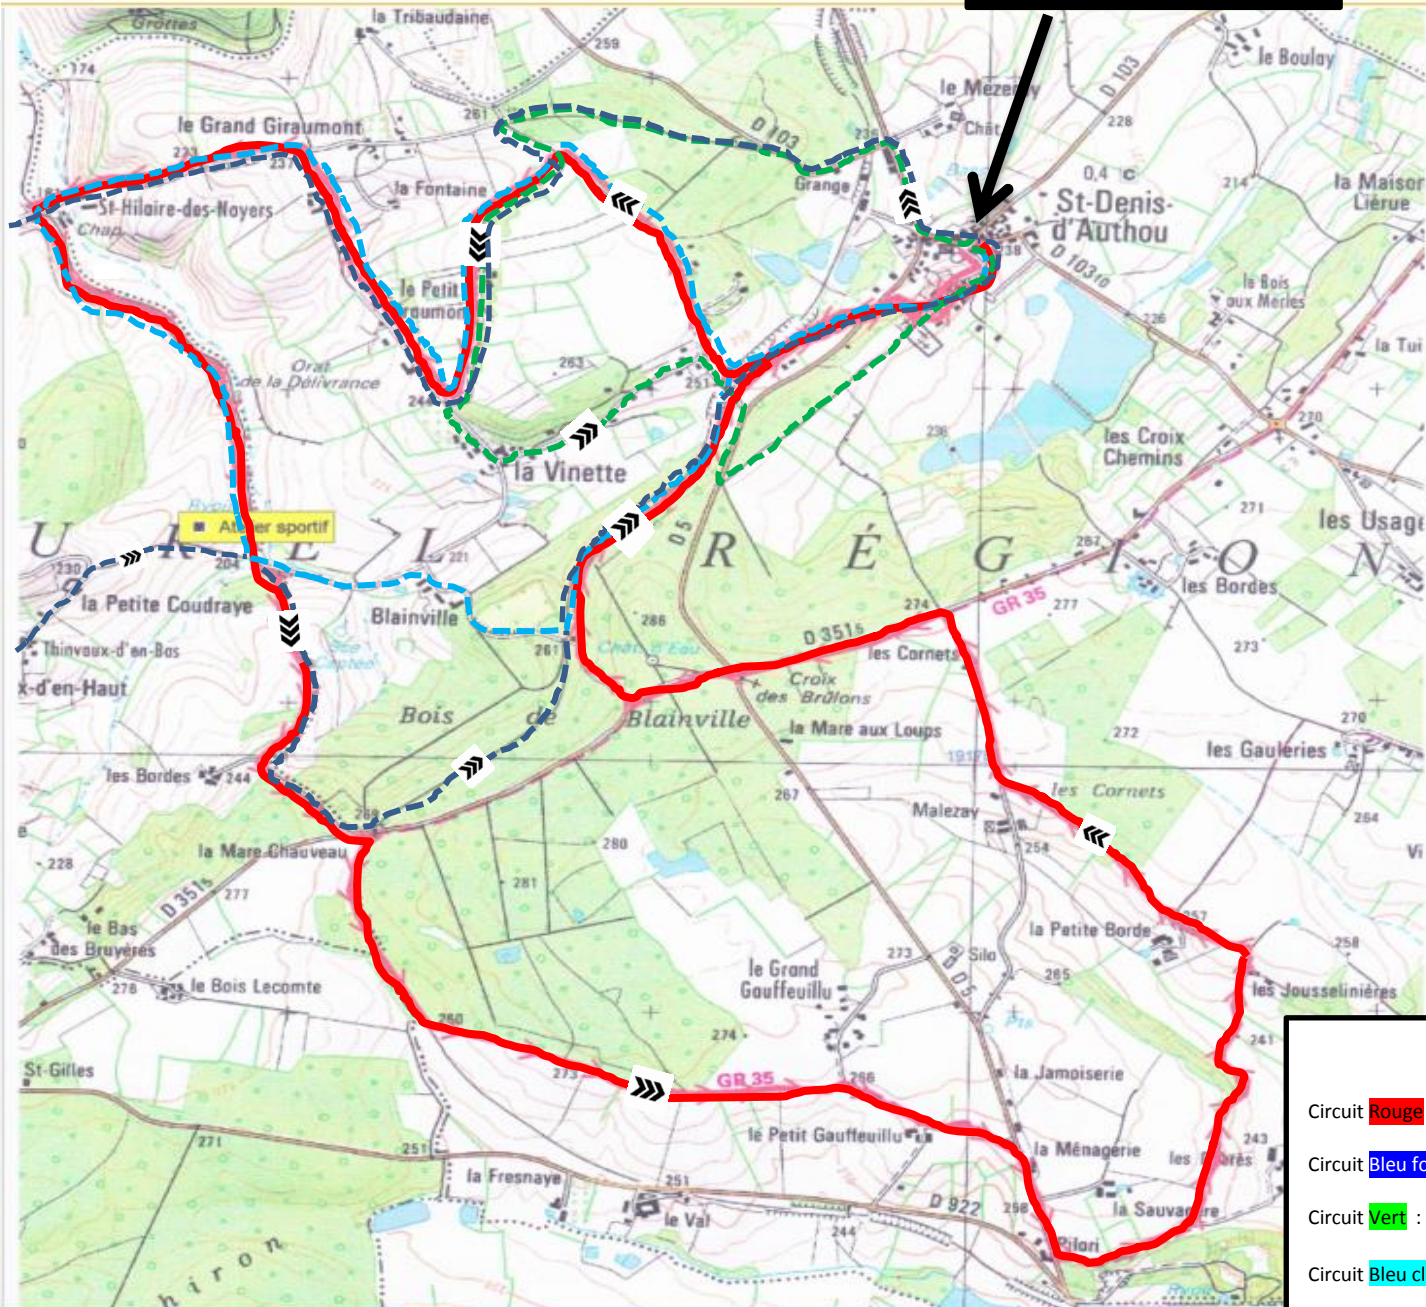

SPOT DE ST DENIS D'AUTHOU

Circuit rouge : portion 10

LEGENDE :

Départ : 

Circuit **Rouge** 16 km : 

Sens du circuit : 

Circuit Rouge

DEPART / ARRIVEE

LEGENDE :

- Circuit Rouge 16km :
- Circuit Bleu foncé :
- Circuit Vert :
- Circuit Bleu clair :