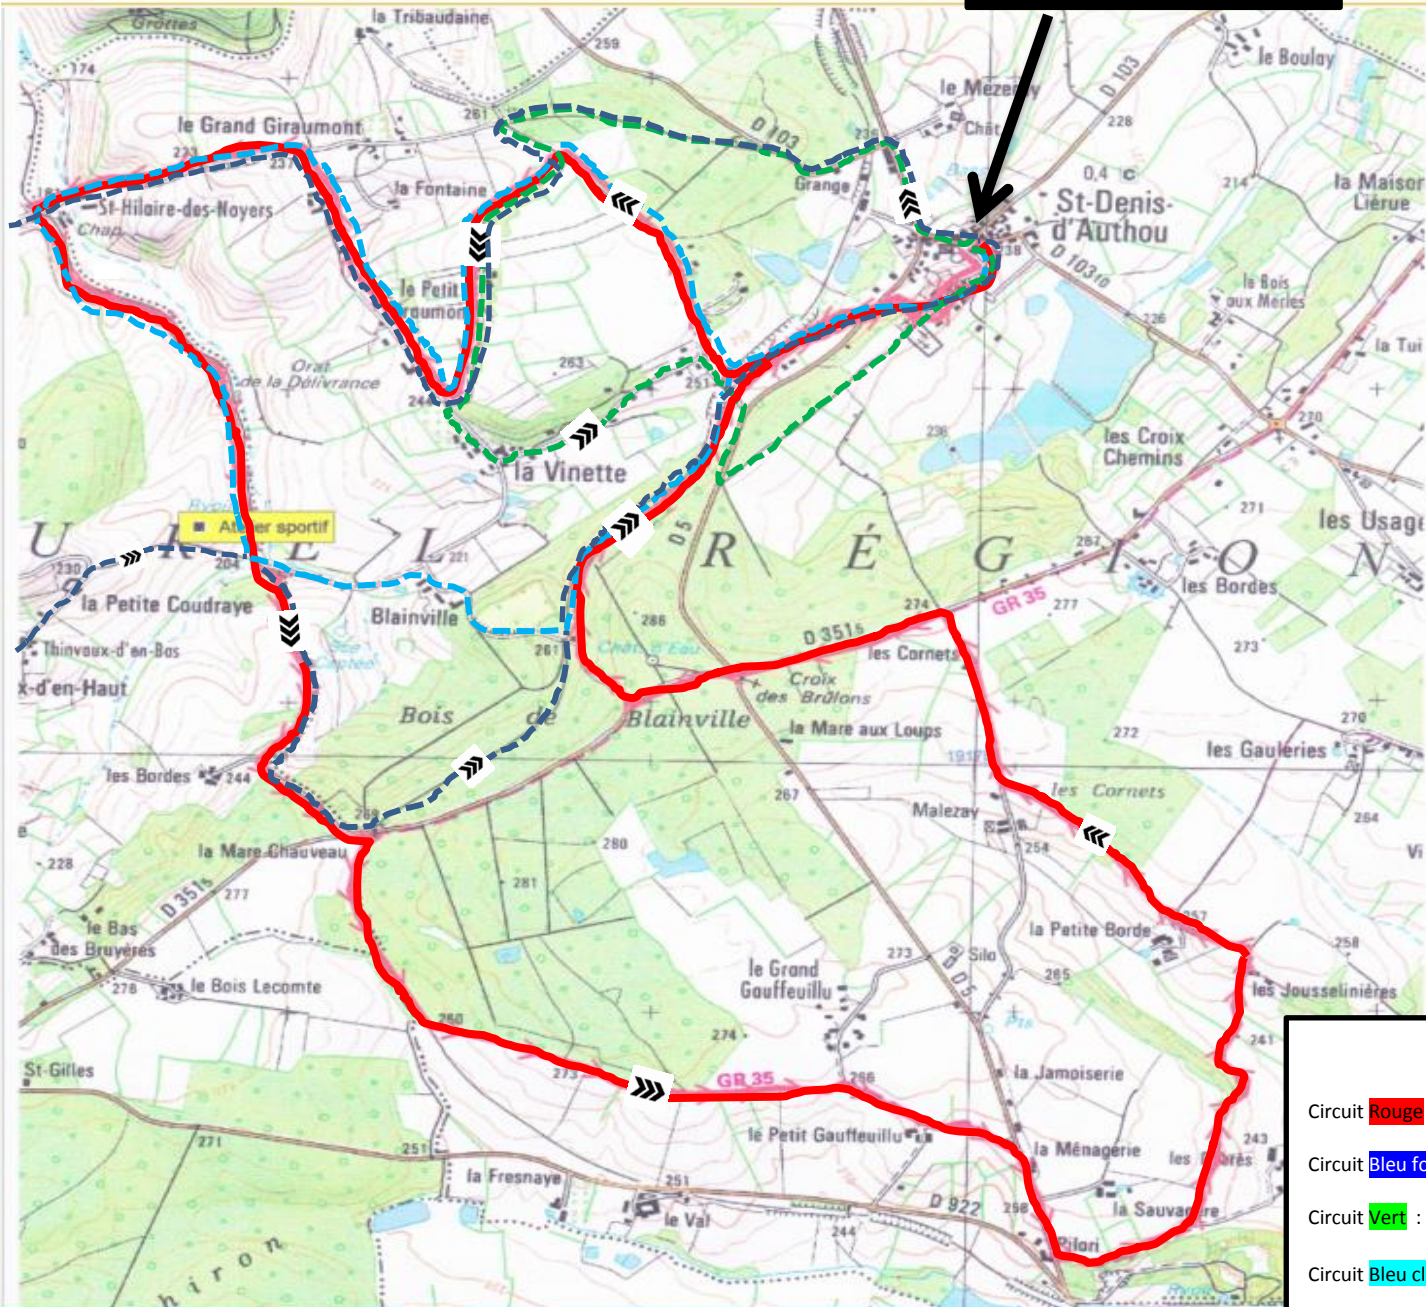

SPOT DE ST DENIS D'AUTHOU

Circuit rouge : portion 11

Rendez-vous ici

LEGENDE :

Départ : 

Circuit Rouge 16 km : 

Sens du circuit : 

Circuit Rouge

DEPART / ARRIVEE

LEGENDE :

- Circuit Rouge 16km :
- Circuit Bleu foncé :
- Circuit Vert :
- Circuit Bleu clair :