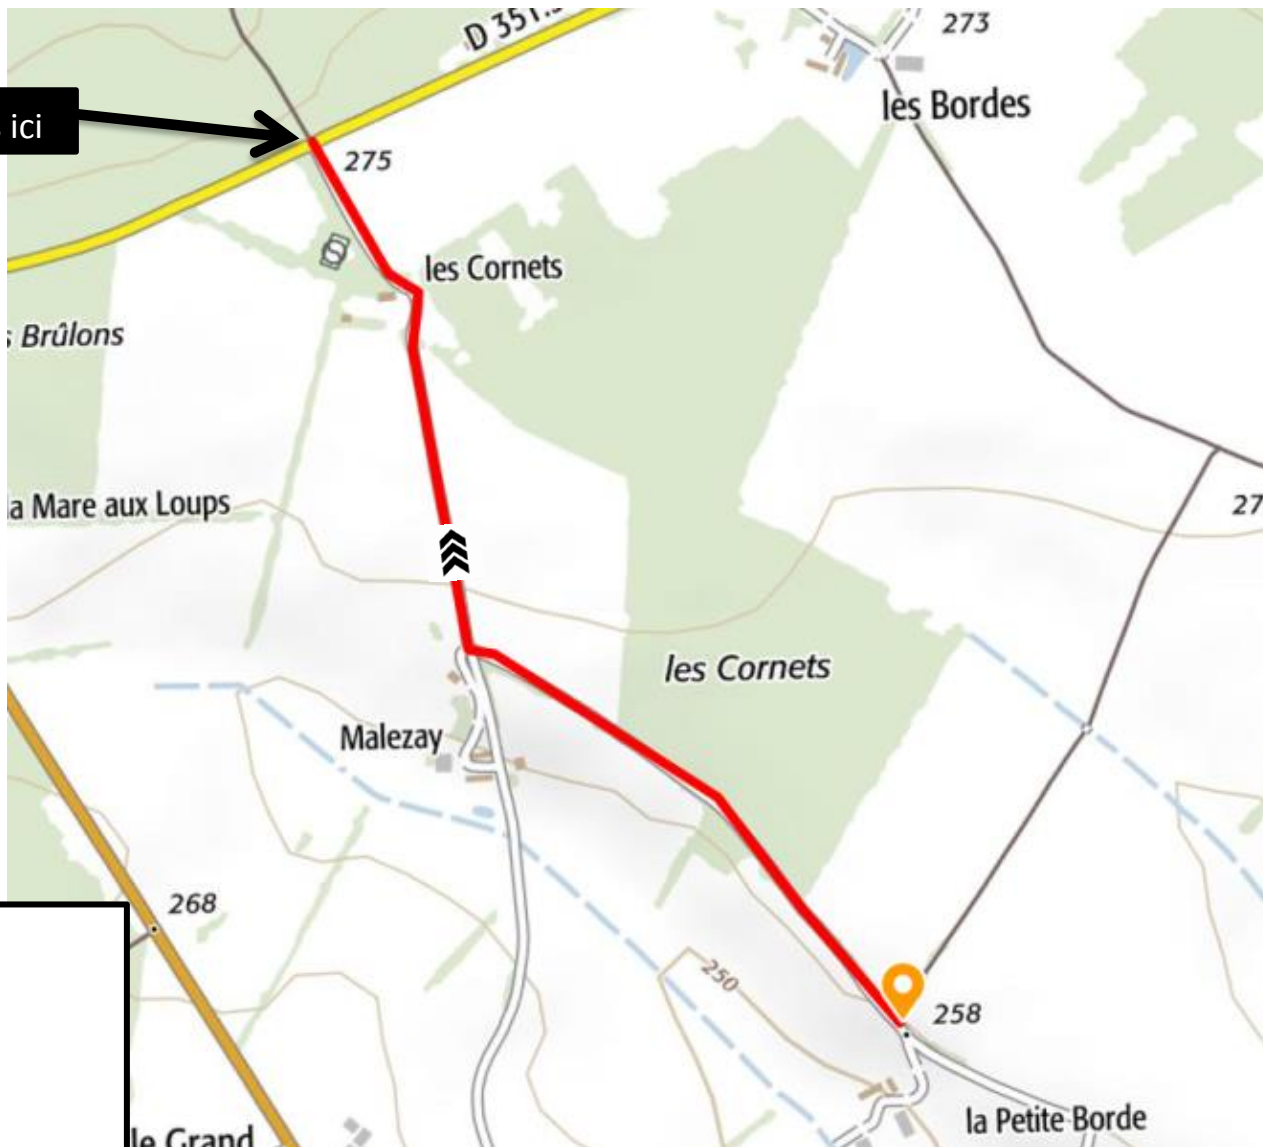

SPOT DE ST DENIS D'AUTHOU

Circuit rouge : portion 11

Rendez-vous ici

LEGENDE :

Départ : 

Circuit Rouge 16 km : 

Sens du circuit : 

Circuit Rouge

DEPART / ARRIVEE

LEGENDE :

- Circuit Rouge 16km :
- Circuit Bleu foncé :
- Circuit Vert :
- Circuit Bleu clair :