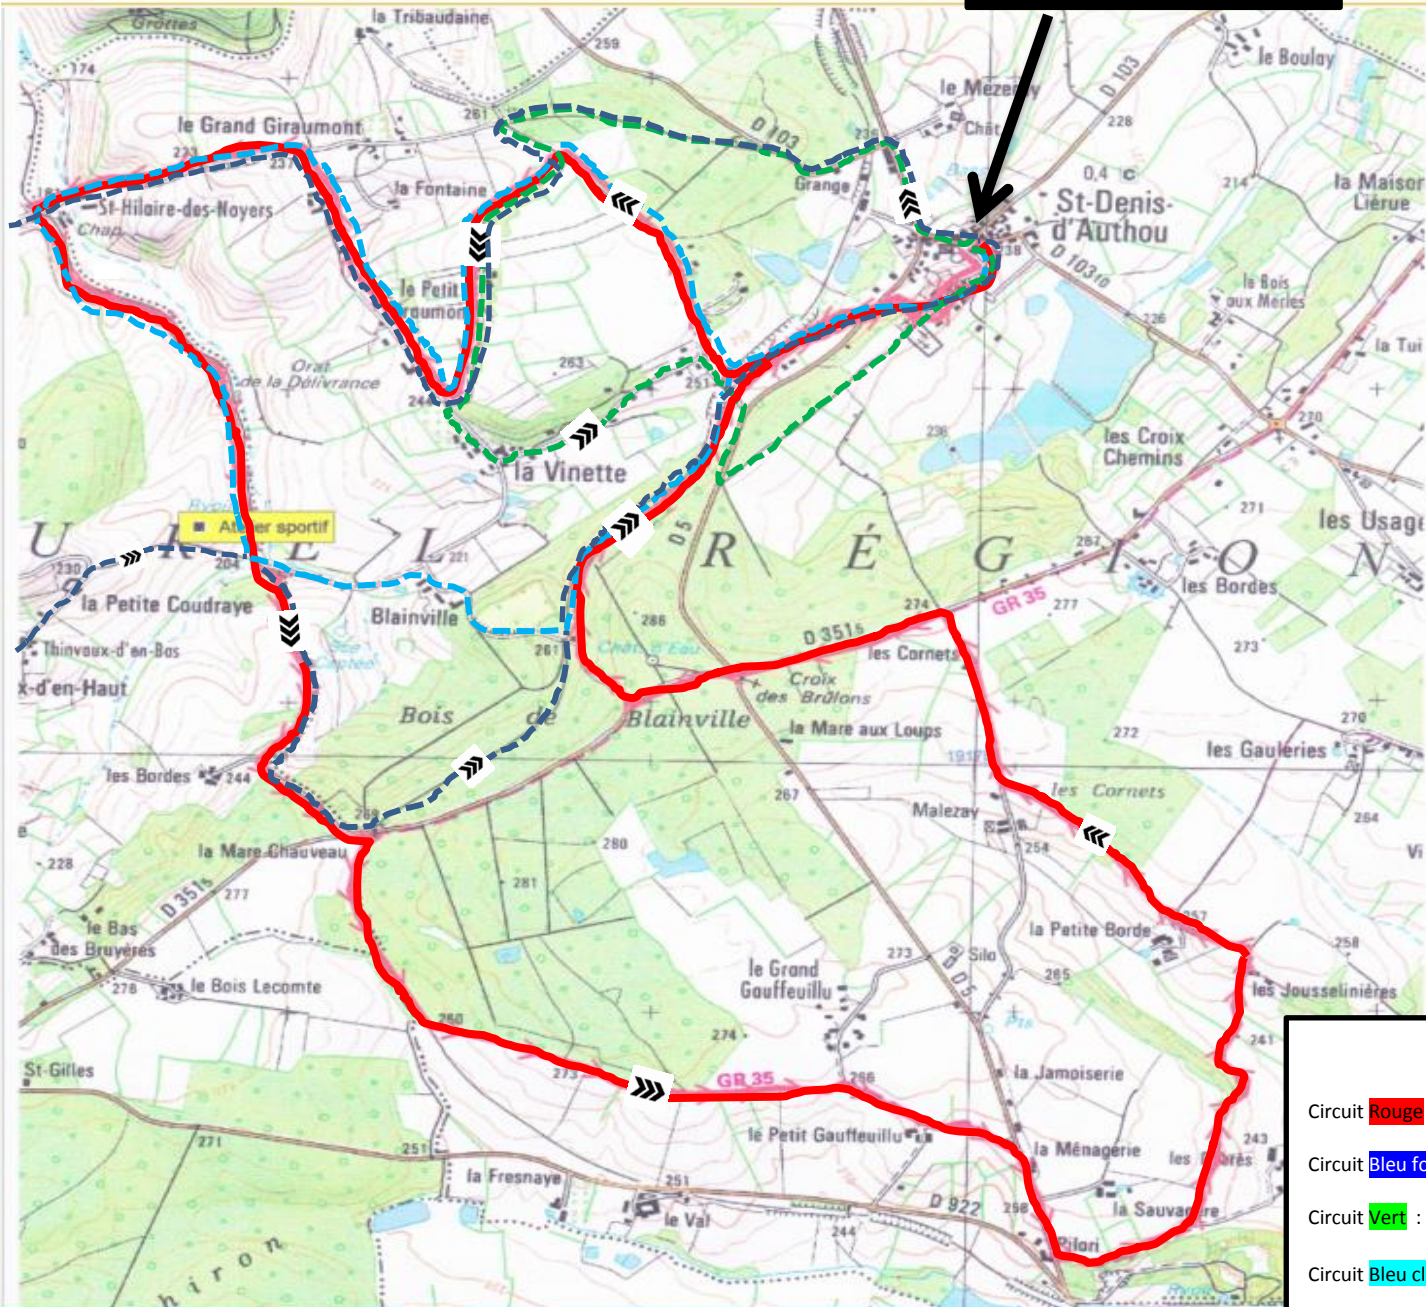

SPOT DE ST DENIS D'AUTHOU

Circuit rouge : portion 12

LEGENDE :

Départ : 

Circuit **Rouge** 16 km : 

Sens du circuit : 

Circuit Rouge

DEPART / ARRIVEE

LEGENDE :

- Circuit Rouge 16km :
- Circuit Bleu foncé :
- Circuit Vert :
- Circuit Bleu clair :