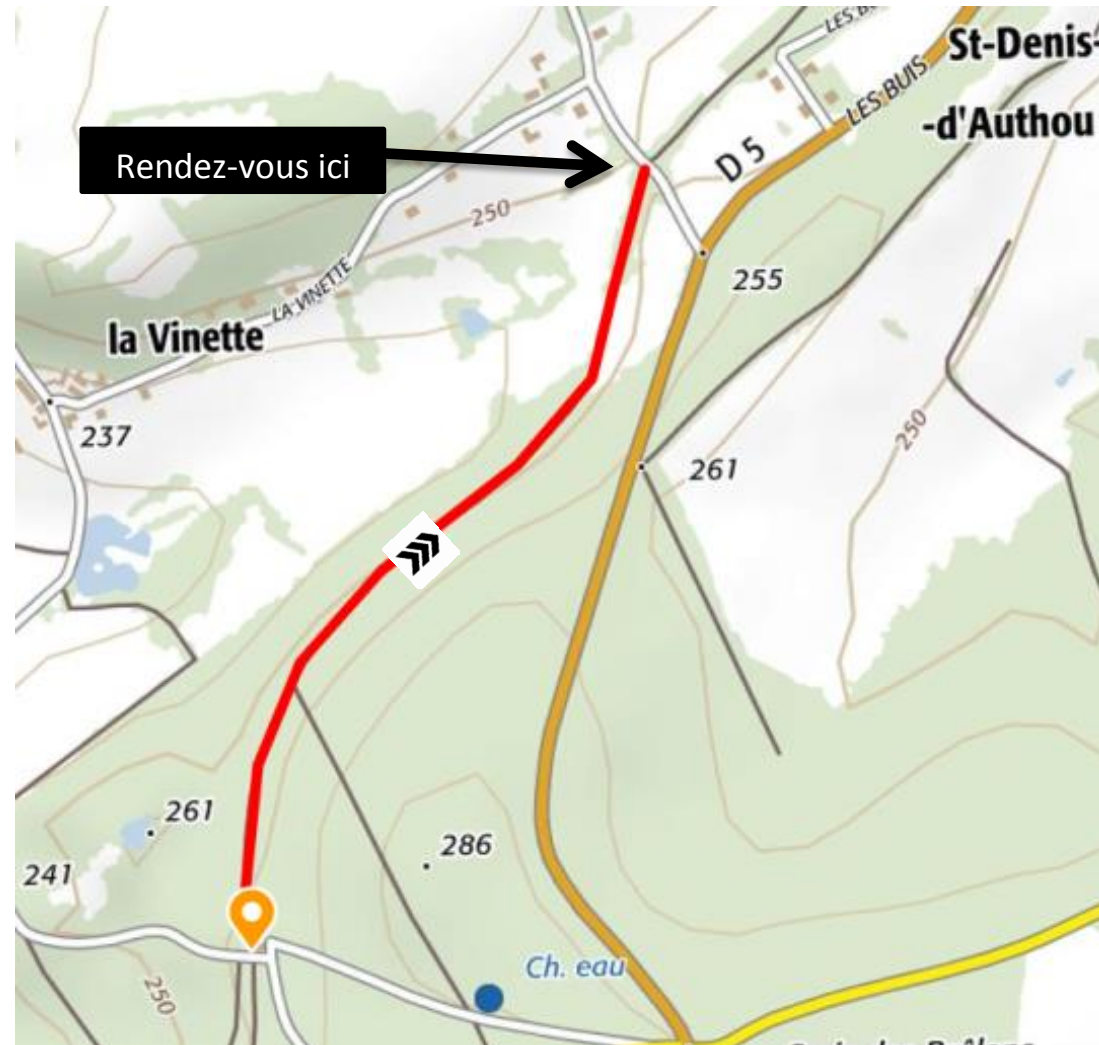

SPOT DE ST DENIS D'AUTHOU

Circuit rouge : portion 13

LEGENDE :

Départ : 

Circuit **Rouge** 16 km : 

Sens du circuit : 

Circuit Rouge

DEPART / ARRIVEE

LEGENDE :

- Circuit Rouge 16km :
- Circuit Bleu foncé :
- Circuit Vert :
- Circuit Bleu clair :