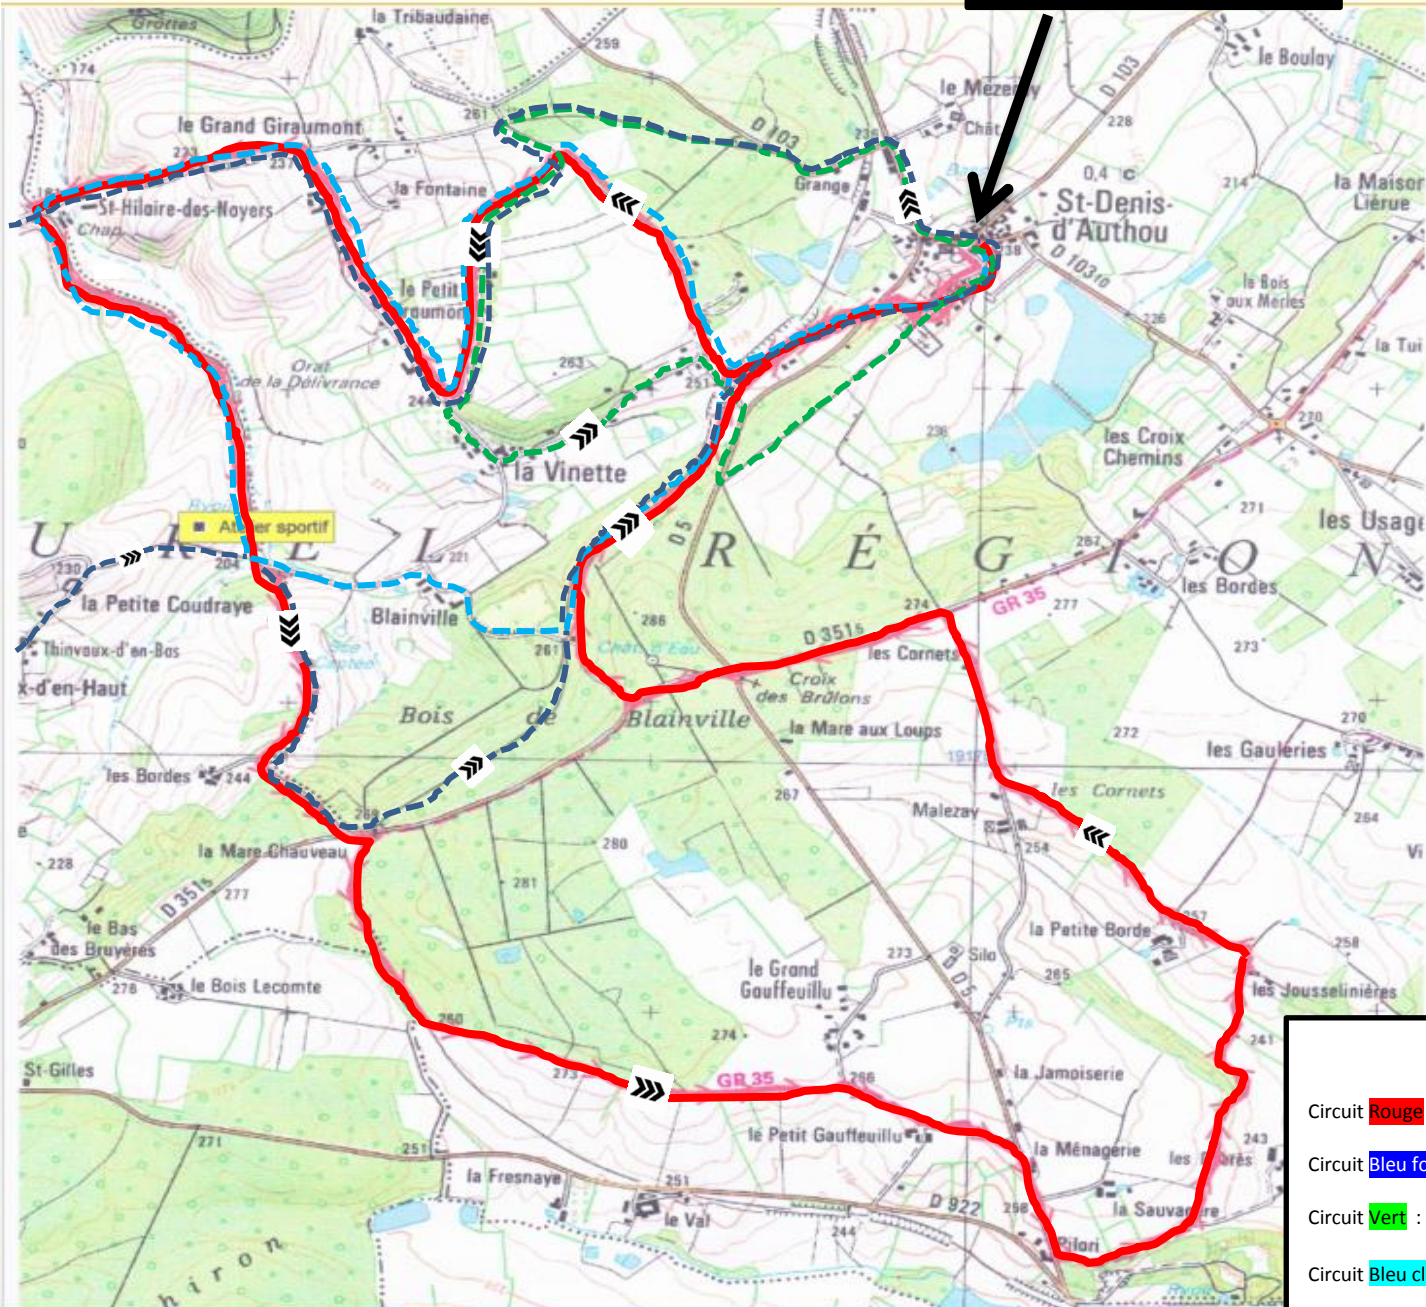

SPOT DE ST DENIS D'AUTHOU

Circuit rouge : portion 13

LEGENDE :

Départ : 

Circuit **Rouge** 16 km : 

Sens du circuit : 

Circuit Rouge

DEPART / ARRIVEE

LEGENDE :

- Circuit Rouge 16km :
- Circuit Bleu foncé :
- Circuit Vert :
- Circuit Bleu clair :