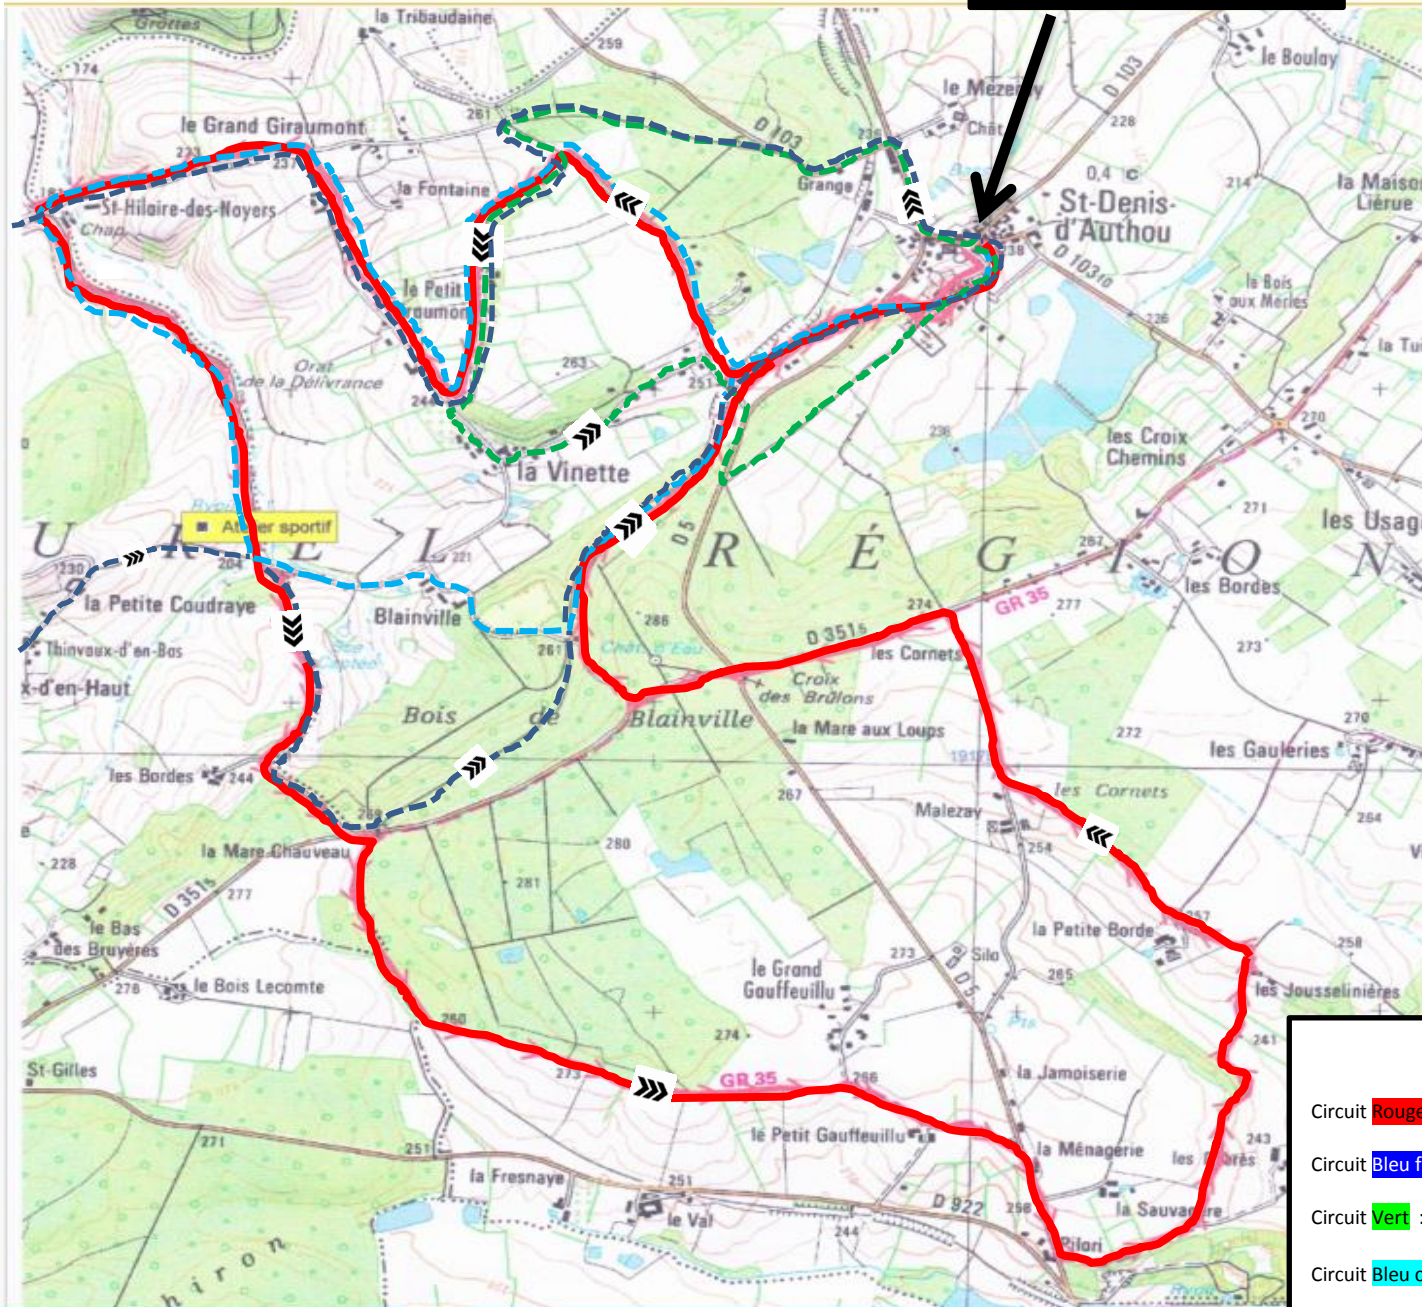

SPOT DE ST DENIS D'AUTHOU

Circuit rouge : portion 14

LEGENDE :

Départ : 

Circuit **Rouge** 16 km : 

Sens du circuit : 

Circuit Rouge

DEPART / ARRIVEE

LEGENDE :

- Circuit Rouge 16km :
- Circuit Bleu foncé :
- Circuit Vert :
- Circuit Bleu clair :