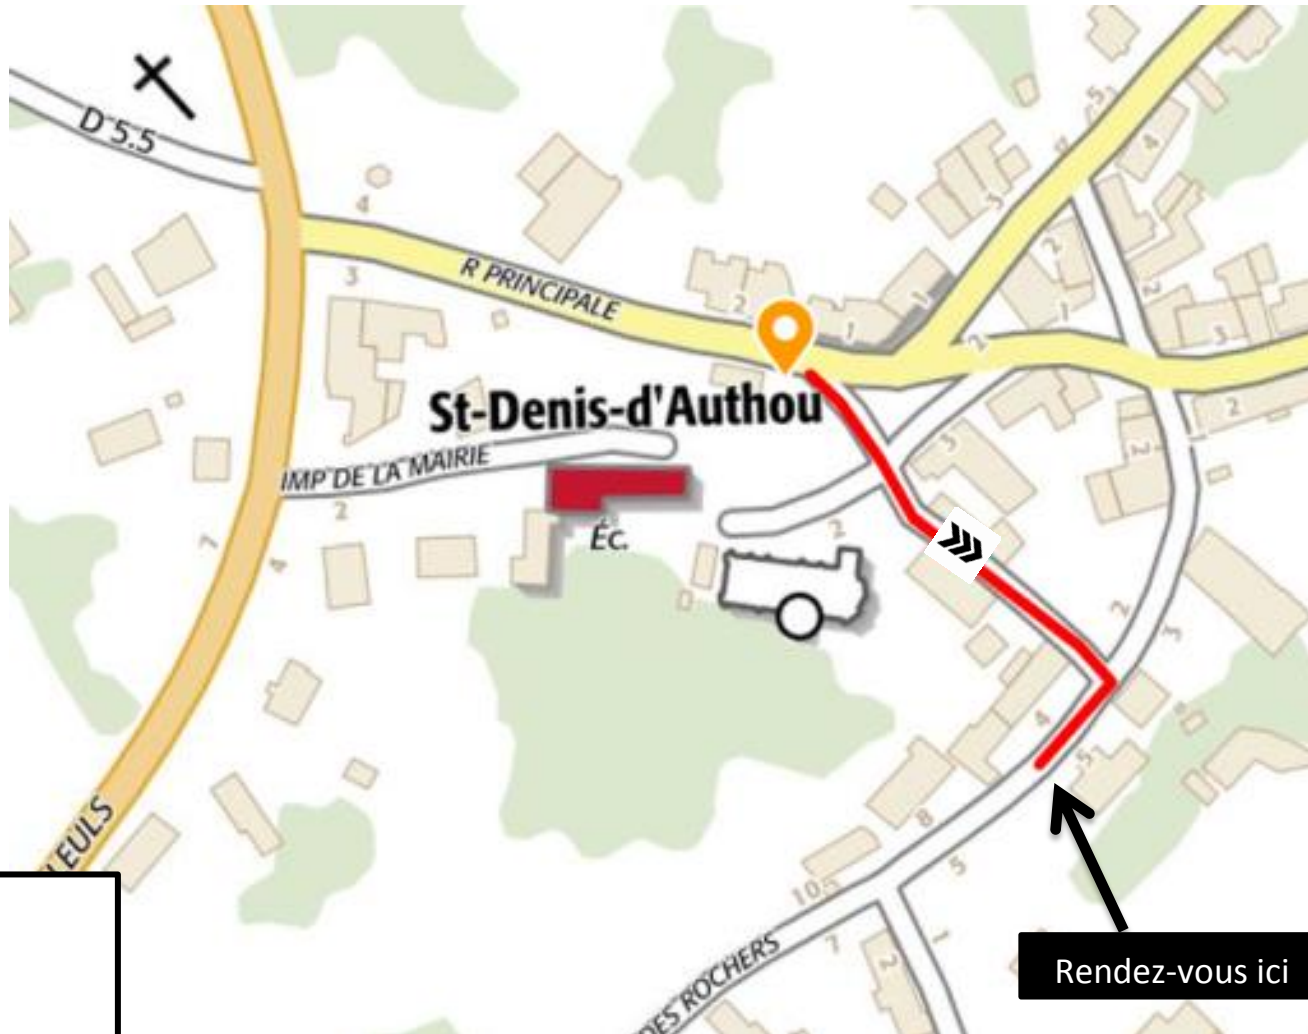

SPOT DE ST DENIS D'AUTHOU

Circuit rouge : portion 1

LEGENDE :

Départ : 

Circuit Rouge 16 km : 

Sens du circuit : 

Rendez-vous ici

Circuit Rouge

DEPART / ARRIVEE

LEGENDE :

- Circuit Rouge 16km :
- Circuit Bleu foncé :
- Circuit Vert :
- Circuit Bleu clair :