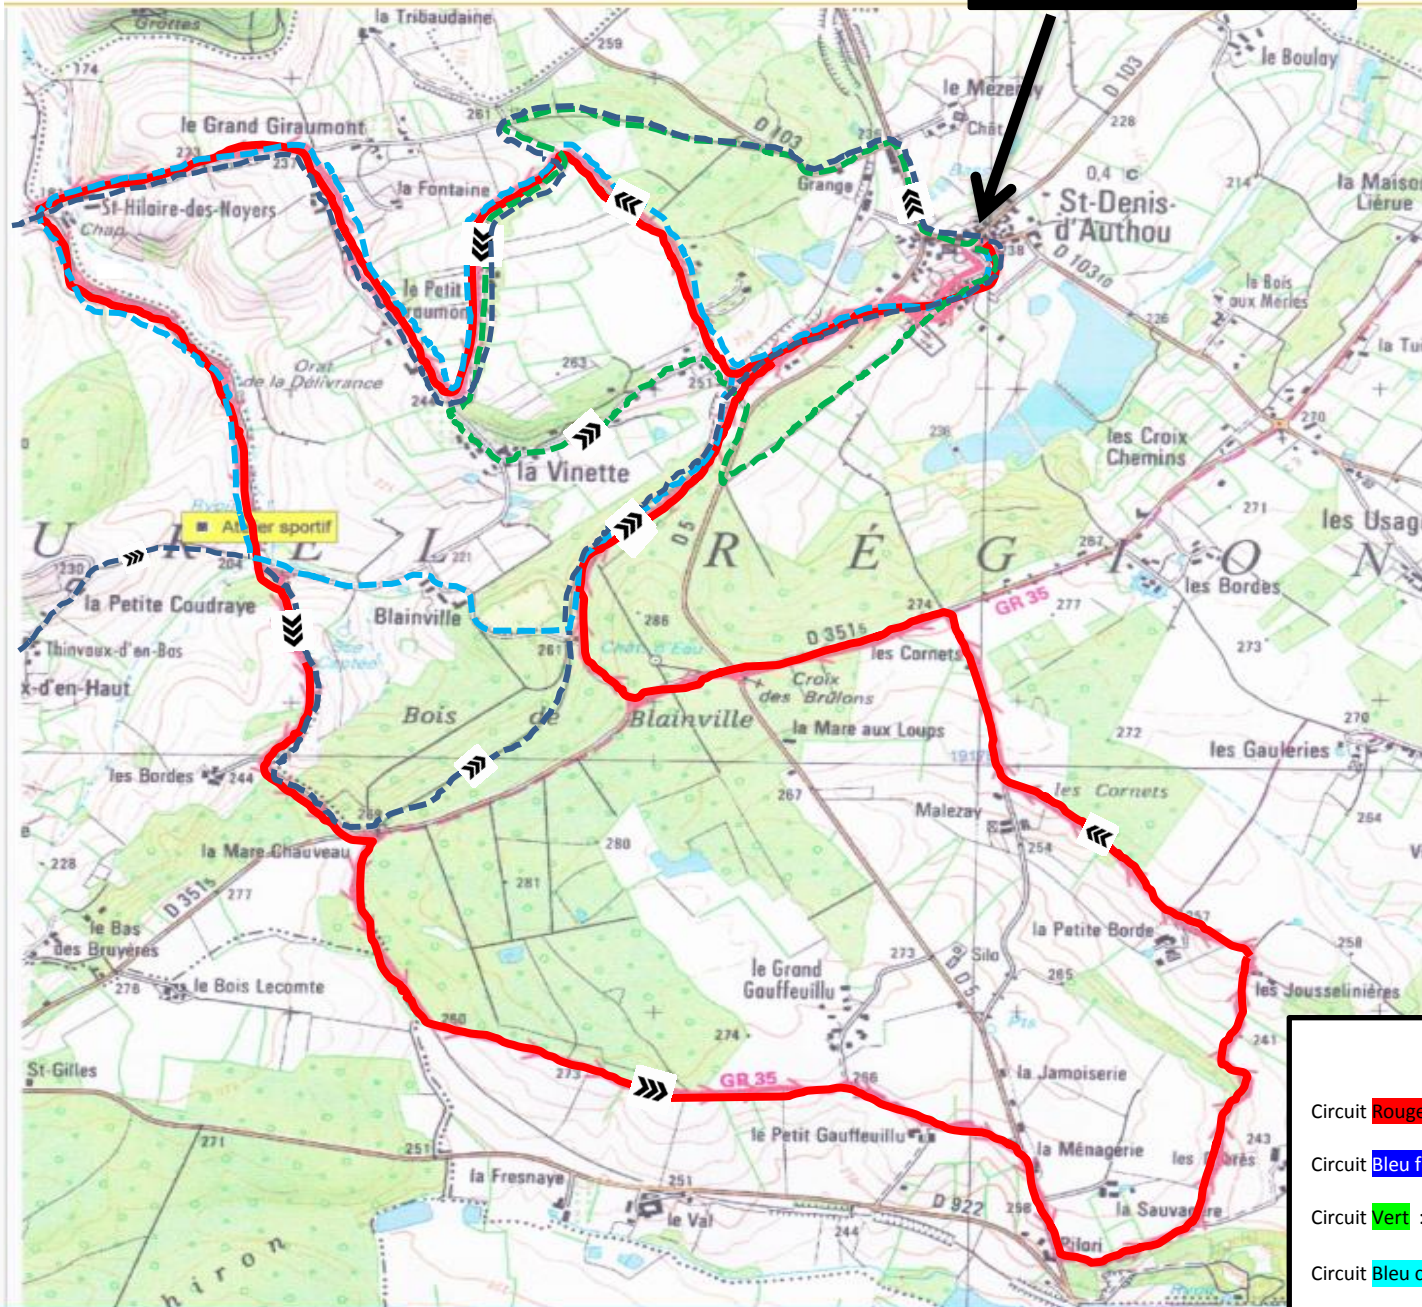

SPOT DE ST DENIS D'AUTHOU

Circuit rouge : portion 1

LEGENDE :

Départ : 

Circuit Rouge 16 km : 

Sens du circuit : 

Rendez-vous ici

Circuit Rouge

DEPART / ARRIVEE

LEGENDE :

- Circuit Rouge 16km :
- Circuit Bleu foncé :
- Circuit Vert :
- Circuit Bleu clair :