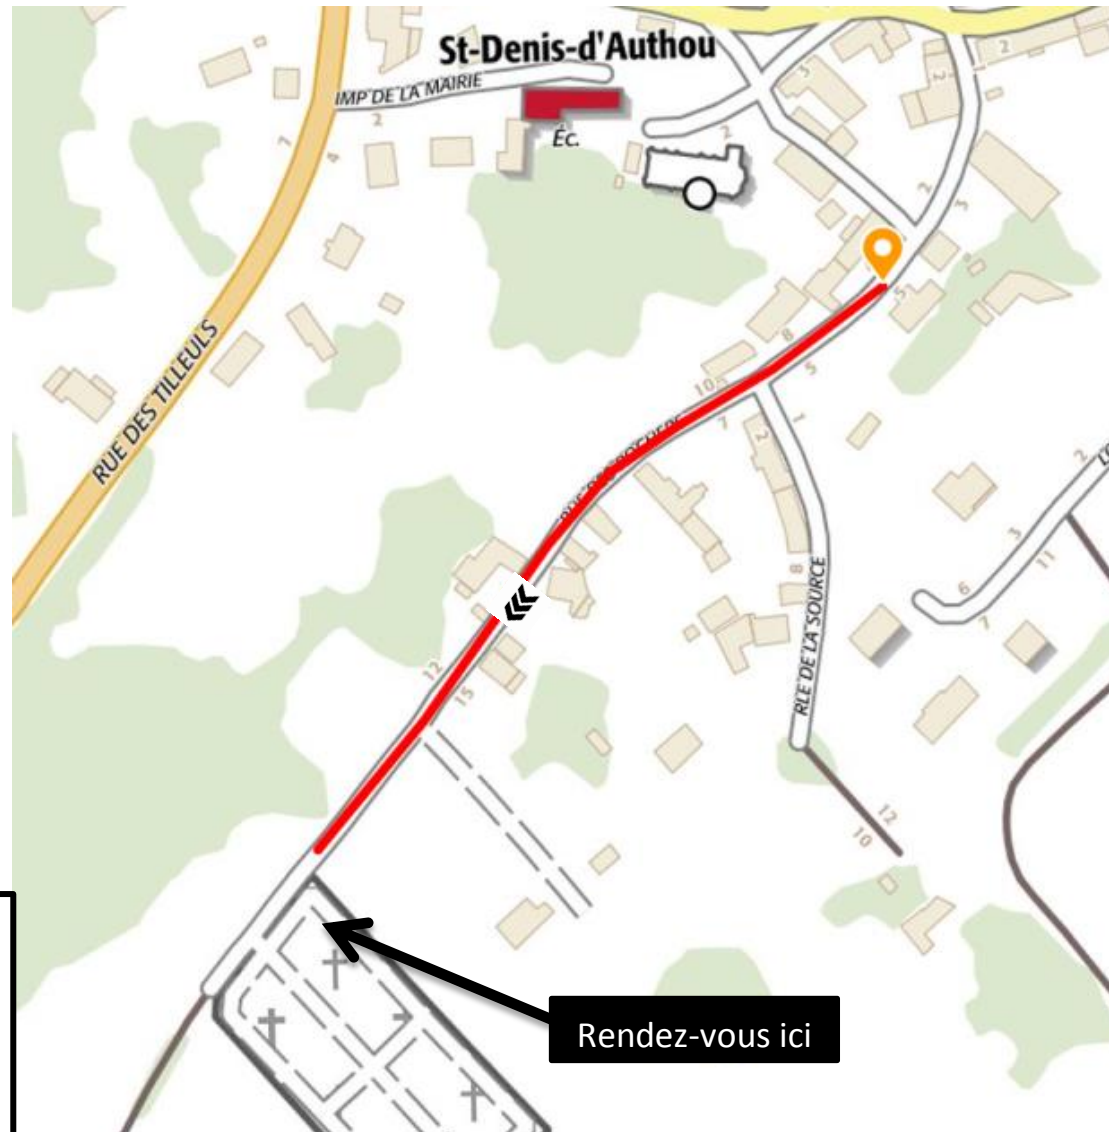

# SPOT DE ST DENIS D'AUTHOU

## Circuit Bleu clair : portion 2

### LEGENDE :

Départ : 

Circuit **Bleu clair** 9km : 

Sens du circuit : 

Rendez-vous ici

# Circuit Rouge

DEPART / ARRIVEE

**LEGENDE :**

- Circuit Rouge 16km : —>>>—
- Circuit Bleu foncé : - - - - -
- Circuit Vert : ······
- Circuit Bleu clair : ······