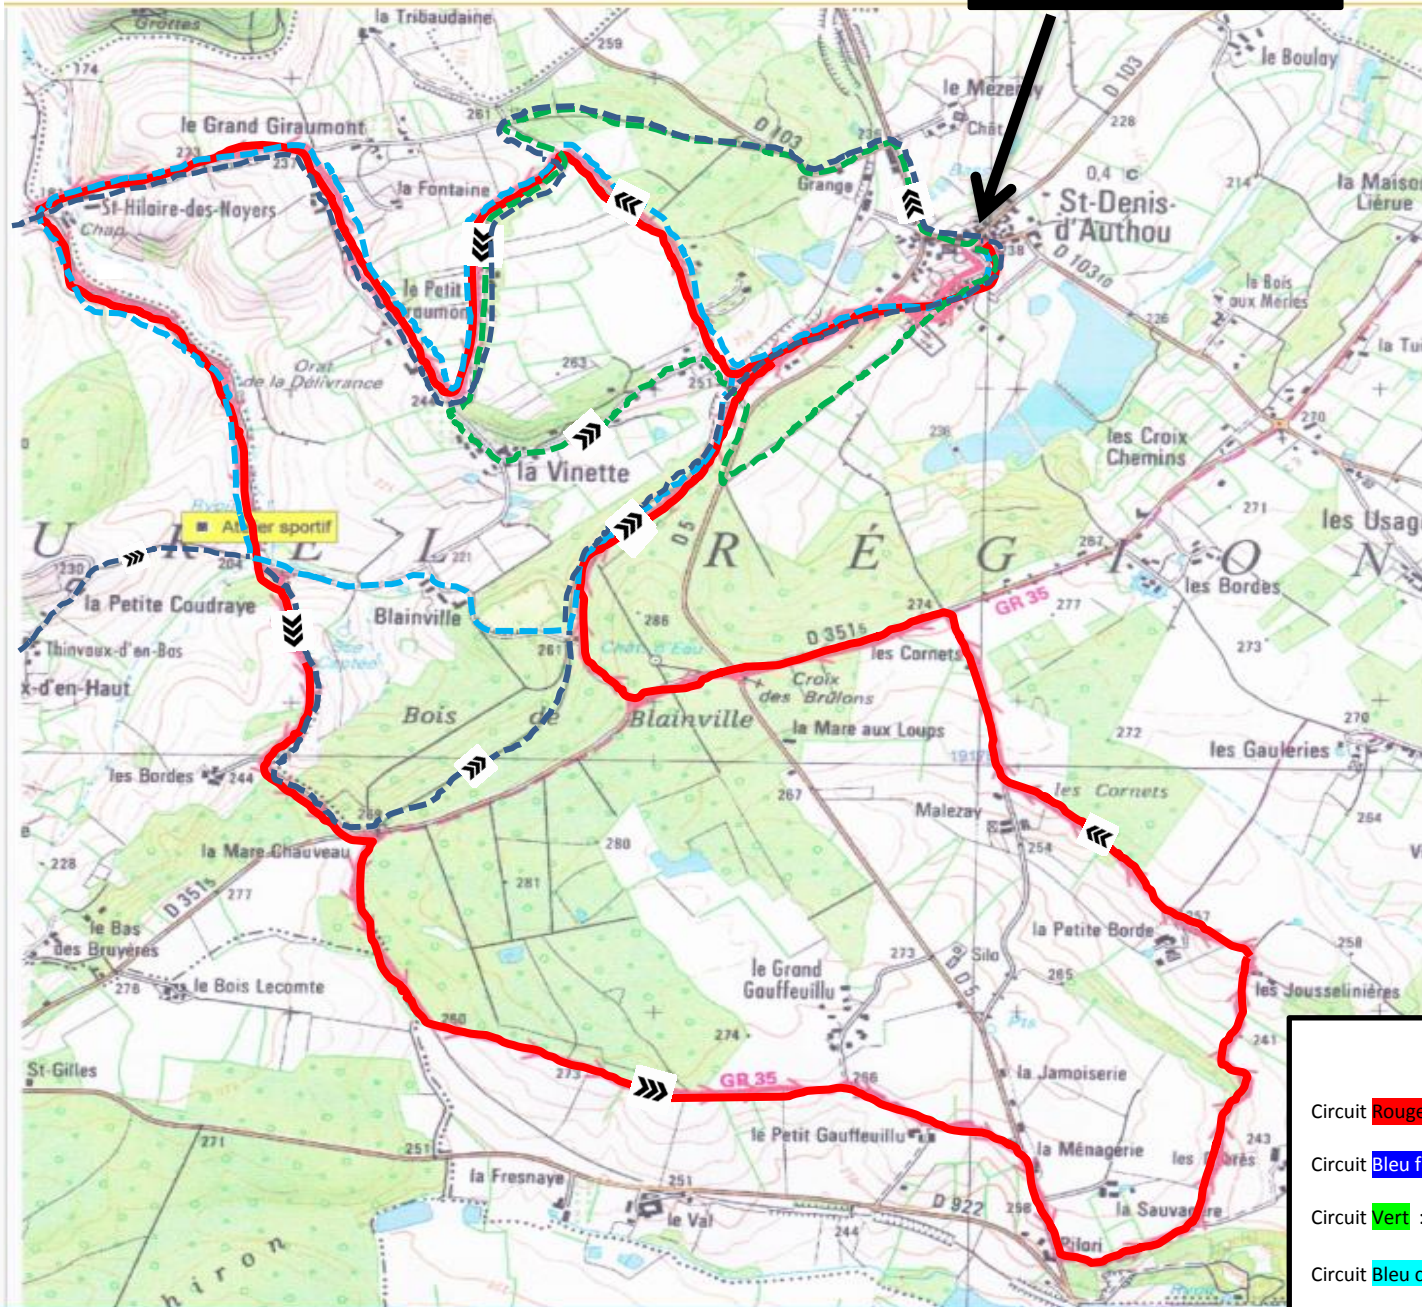

# SPOT DE ST DENIS D'AUTHOU

## Circuit Bleu clair : portion 2

### LEGENDE :

Départ : 

Circuit **Bleu clair** 9km : 

Sens du circuit : 

Rendez-vous ici

# Circuit Rouge

DEPART / ARRIVEE

**LEGENDE :**

- Circuit Rouge 16km : —>>>—
- Circuit Bleu foncé : - - - - -
- Circuit Vert : ······
- Circuit Bleu clair : ······