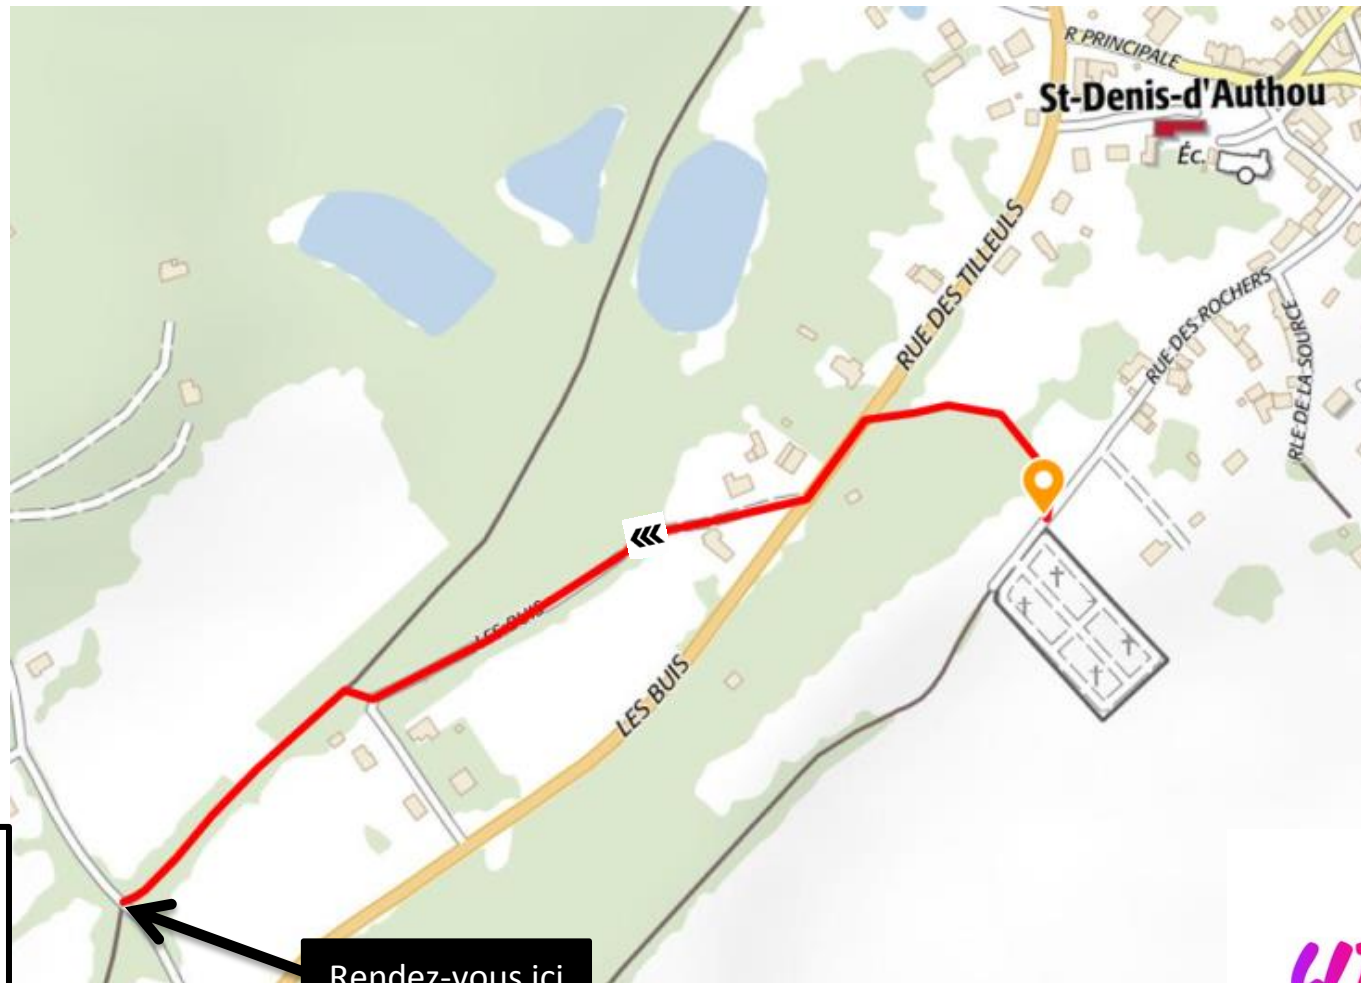

SPOT DE ST DENIS D'AUTHOU

Circuit Bleu clair : portion 3

LEGENDE :

Départ : 

Circuit **Bleu clair** 9km : 

Sens du circuit : 

Rendez-vous ici

Circuit Rouge

DEPART / ARRIVEE

LEGENDE :

- Circuit Rouge 16km :
- Circuit Bleu foncé :
- Circuit Vert :
- Circuit Bleu clair :