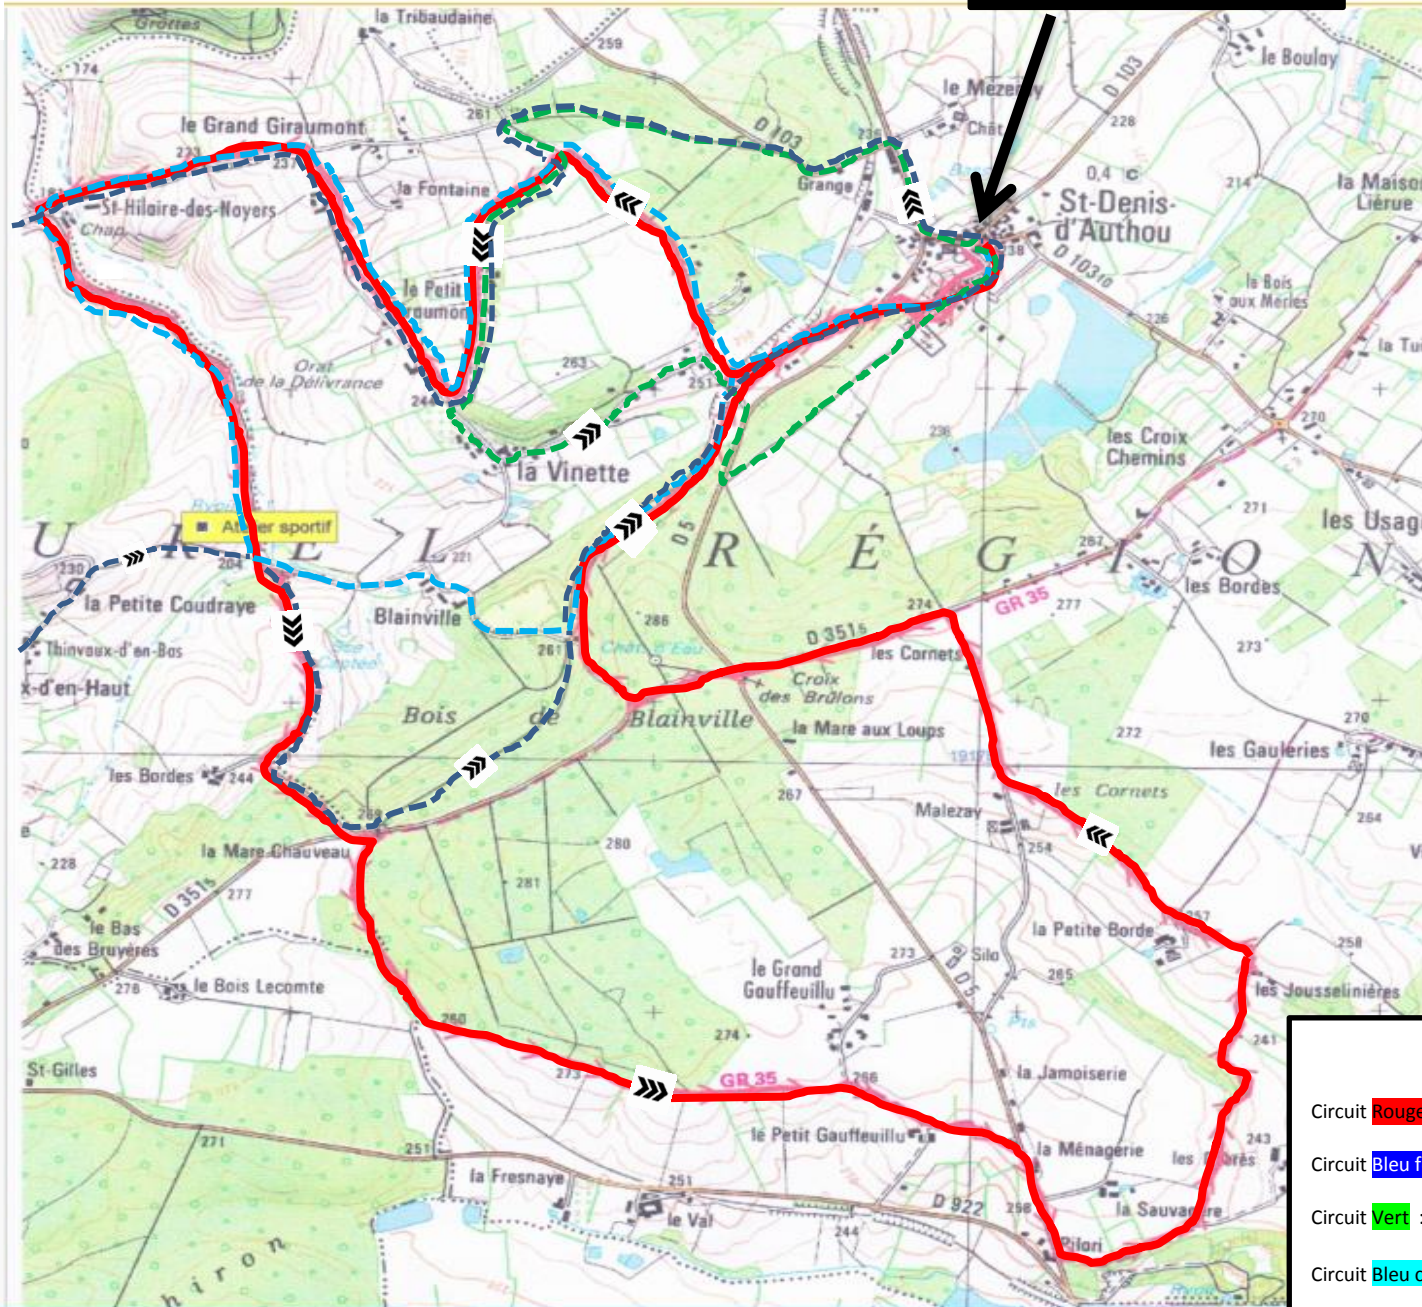

SPOT DE ST DENIS D'AUTHOU

Circuit Bleu clair : portion 3

LEGENDE :

Départ : 

Circuit **Bleu clair** 9km : 

Sens du circuit : 

Rendez-vous ici

Circuit Rouge

DEPART / ARRIVEE

LEGENDE :

- Circuit Rouge 16km :
- Circuit Bleu foncé :
- Circuit Vert :
- Circuit Bleu clair :