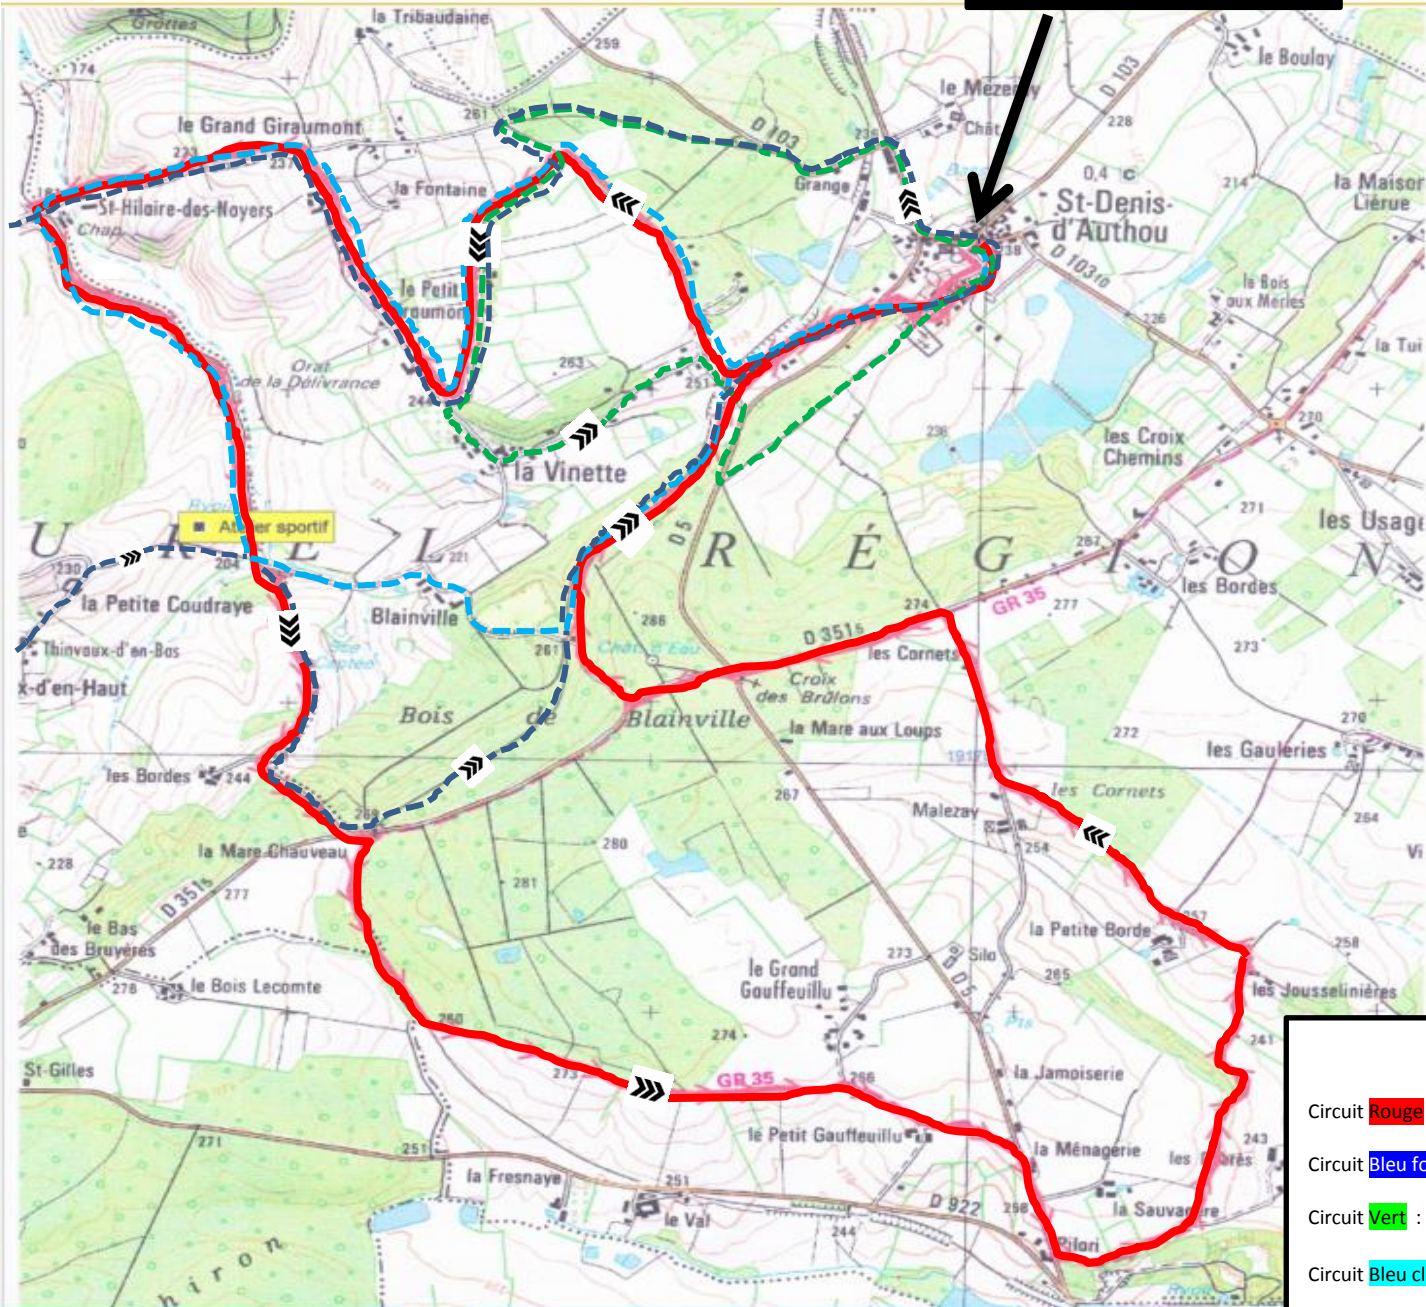

SPOT DE ST DENIS D'AUTHOU

Circuit Bleu clair : portion 4

LEGENDE :

Départ : 

Circuit **Bleu clair** 9km : 

Sens du circuit : 

Circuit Rouge

DEPART / ARRIVEE

LEGENDE :

- Circuit Rouge 16km :
- Circuit Bleu foncé :
- Circuit Vert :
- Circuit Bleu clair :