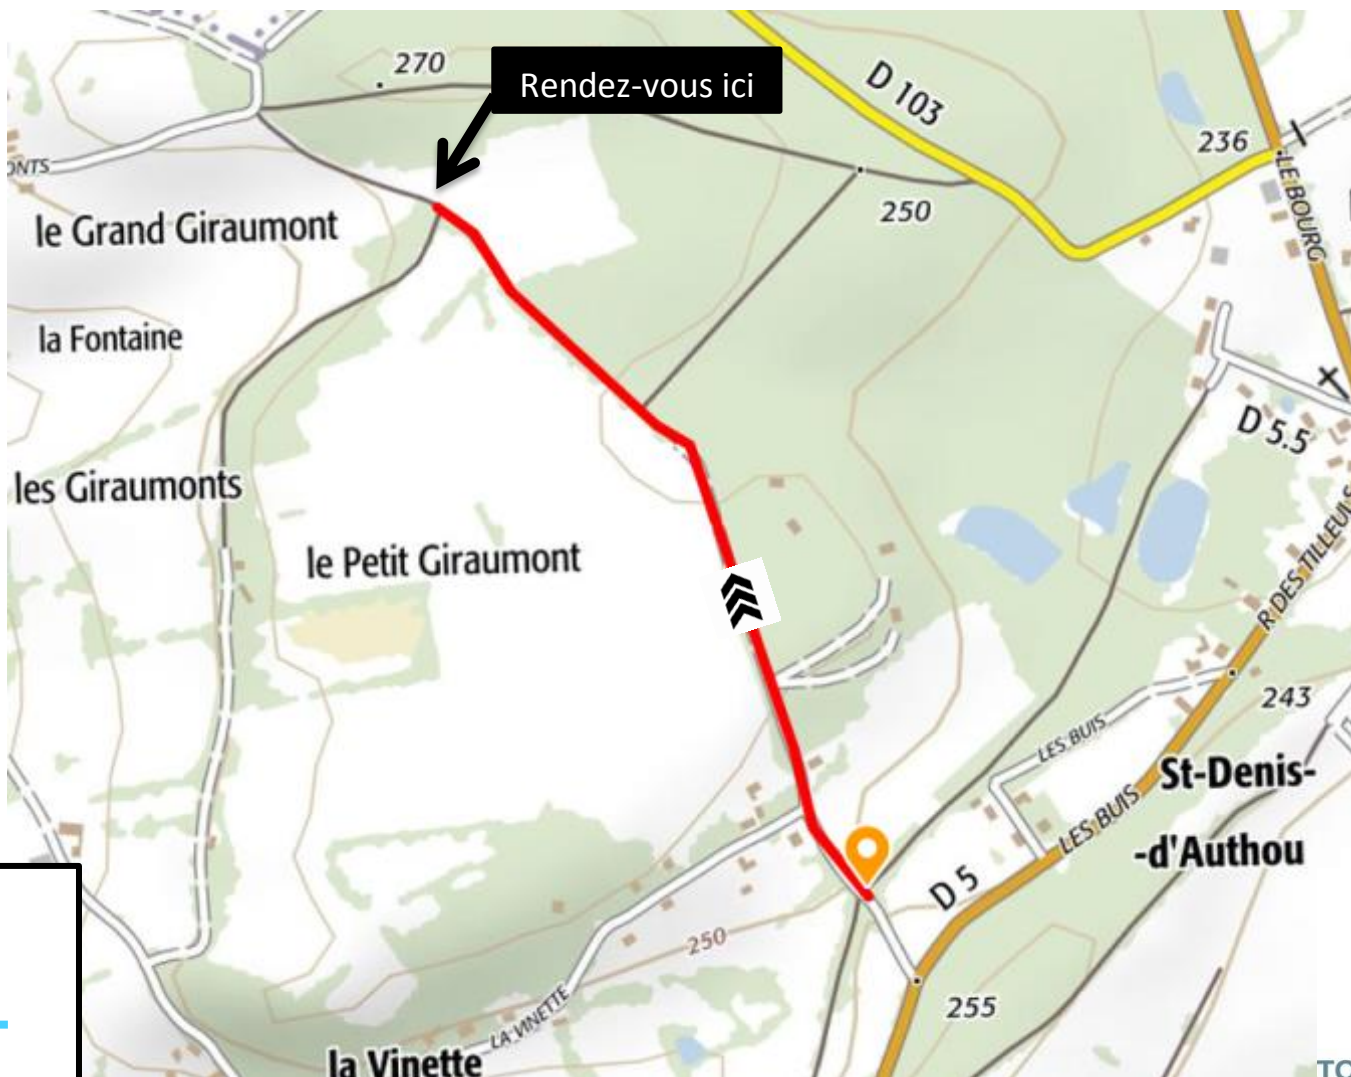

SPOT DE ST DENIS D'AUTHOU

Circuit Bleu clair : portion 4

LEGENDE :

Départ : 

Circuit **Bleu clair** 9km : 

Sens du circuit : 

Circuit Rouge

DEPART / ARRIVEE

LEGENDE :

- Circuit Rouge 16km :
- Circuit Bleu foncé :
- Circuit Vert :
- Circuit Bleu clair :