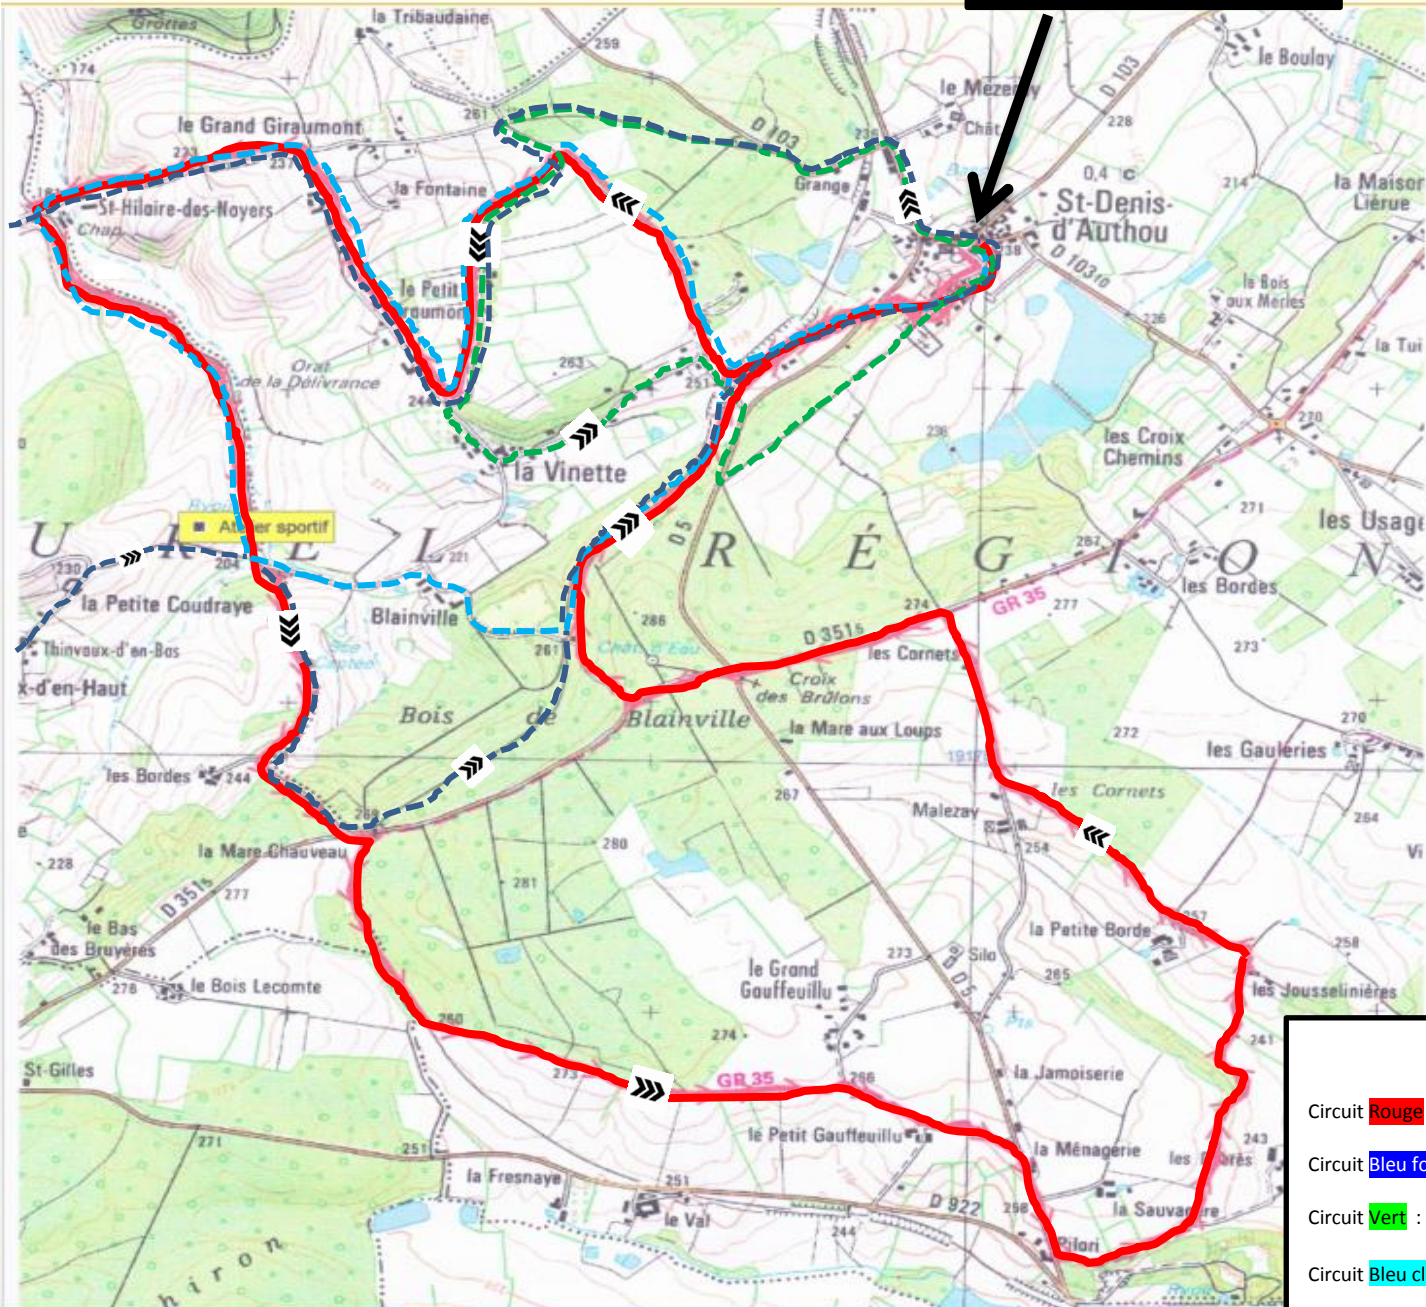

# SPOT DE ST DENIS D'AUTHOU

## Circuit Bleu clair : portion 5

Rendez-vous ici

### LEGENDE :

Départ : 

Circuit **Bleu clair** 9km : 

Sens du circuit : 

# Circuit Rouge

DEPART / ARRIVEE

**LEGENDE :**

- Circuit Rouge 16km :
- Circuit Bleu foncé :
- Circuit Vert :
- Circuit Bleu clair :