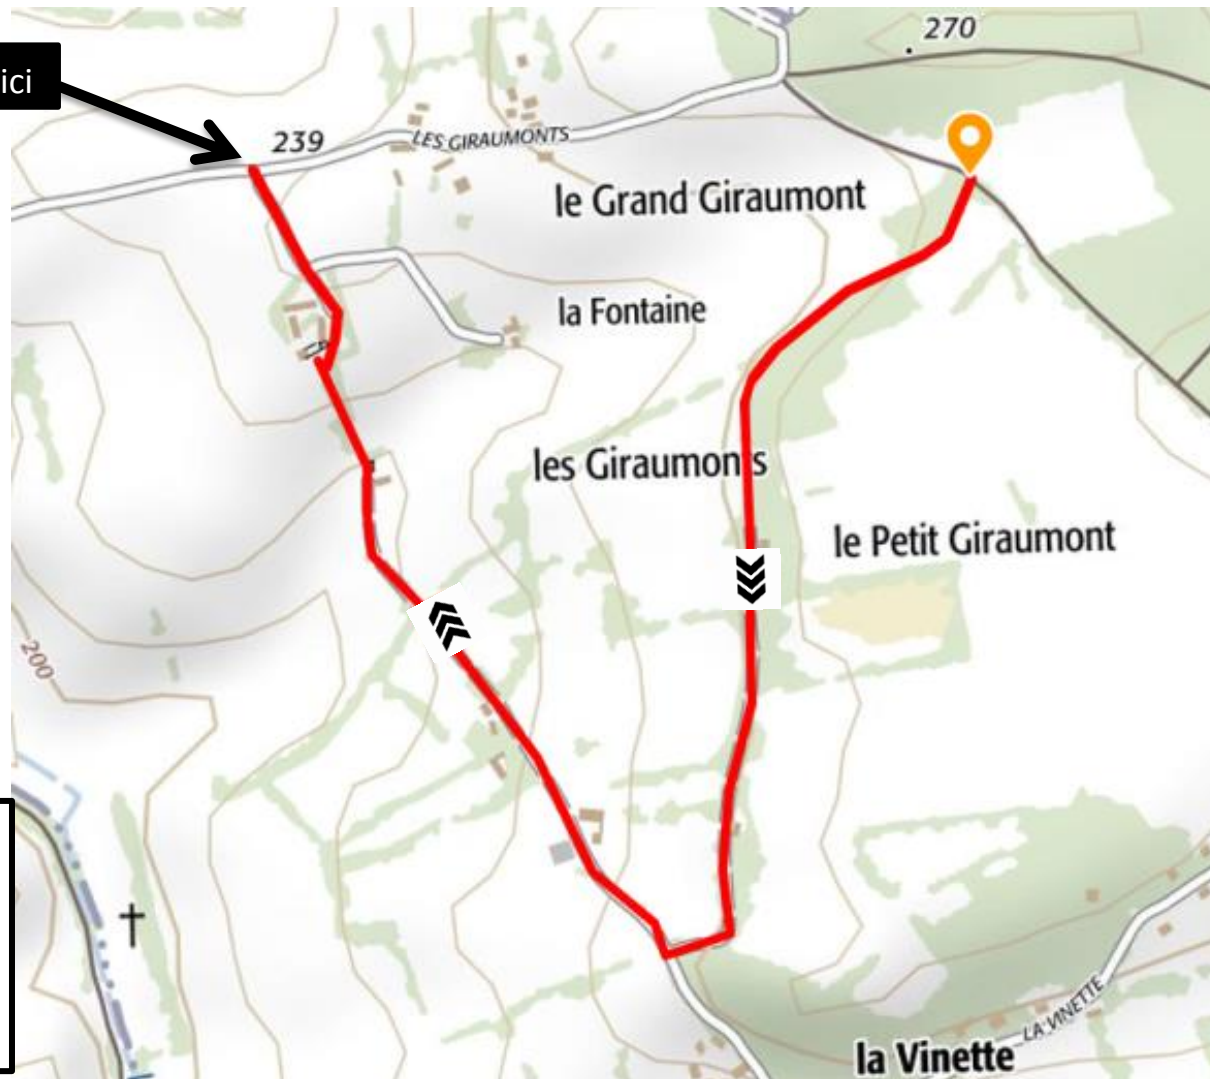

# SPOT DE ST DENIS D'AUTHOU

## Circuit Bleu clair : portion 5

Rendez-vous ici

### LEGENDE :

Départ : 

Circuit **Bleu clair** 9km : 

Sens du circuit : 

# Circuit Rouge

DEPART / ARRIVEE

**LEGENDE :**

- Circuit Rouge 16km :
- Circuit Bleu foncé :
- Circuit Vert :
- Circuit Bleu clair :