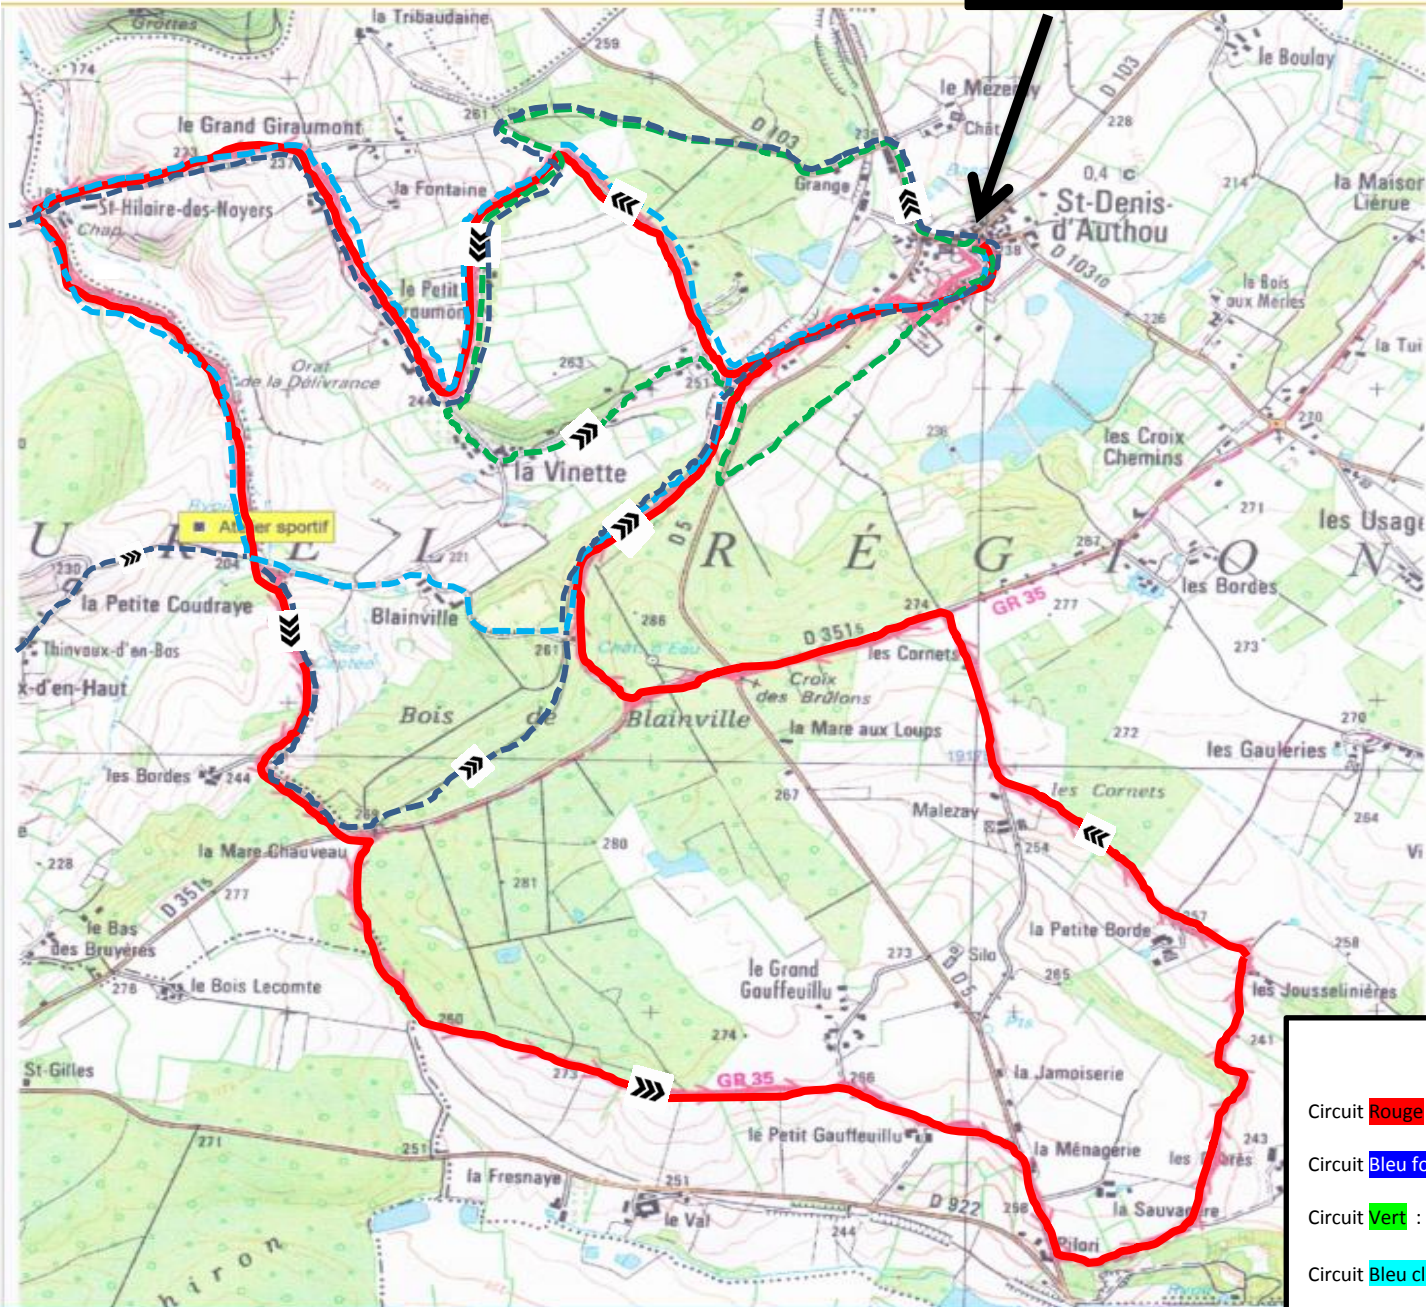

# SPOT DE ST DENIS D'AUTHOU

## Circuit rouge : portion 6

### LEGENDE :

Départ : 

Circuit **Rouge** 16 km : 

Sens du circuit : 

Rendez-vous ici

# Circuit Rouge

DEPART / ARRIVEE

**LEGENDE :**

- Circuit Rouge 16km :
- Circuit Bleu foncé :
- Circuit Vert :
- Circuit Bleu clair :