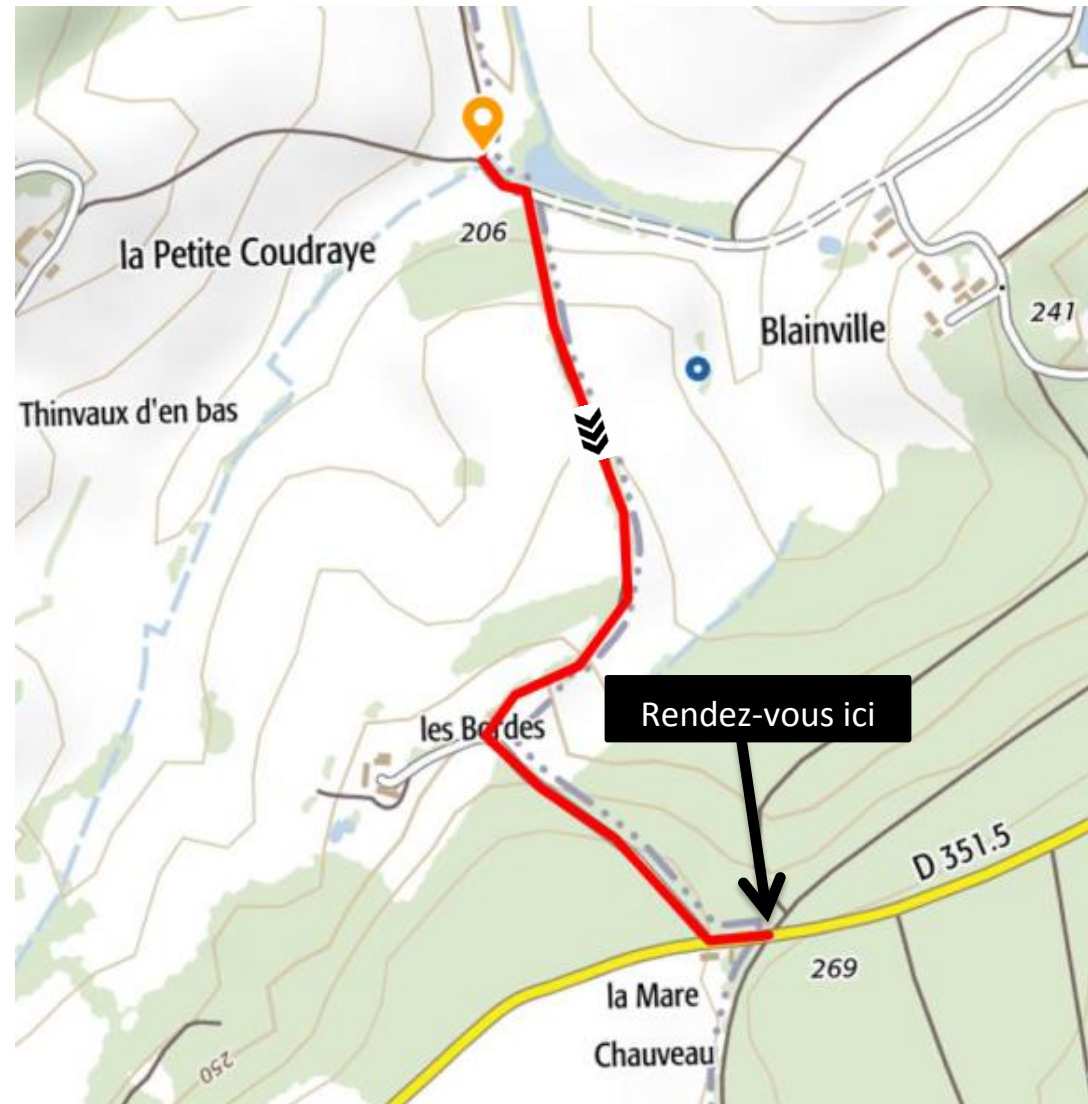

SPOT DE ST DENIS D'AUTHOU

Circuit rouge : portion 7

LEGENDE :

Départ : 

Circuit **Rouge** 16 km : 

Sens du circuit : 

Circuit Rouge

DEPART / ARRIVEE

LEGENDE :

- Circuit Rouge 16km :
- Circuit Bleu foncé :
- Circuit Vert :
- Circuit Bleu clair :