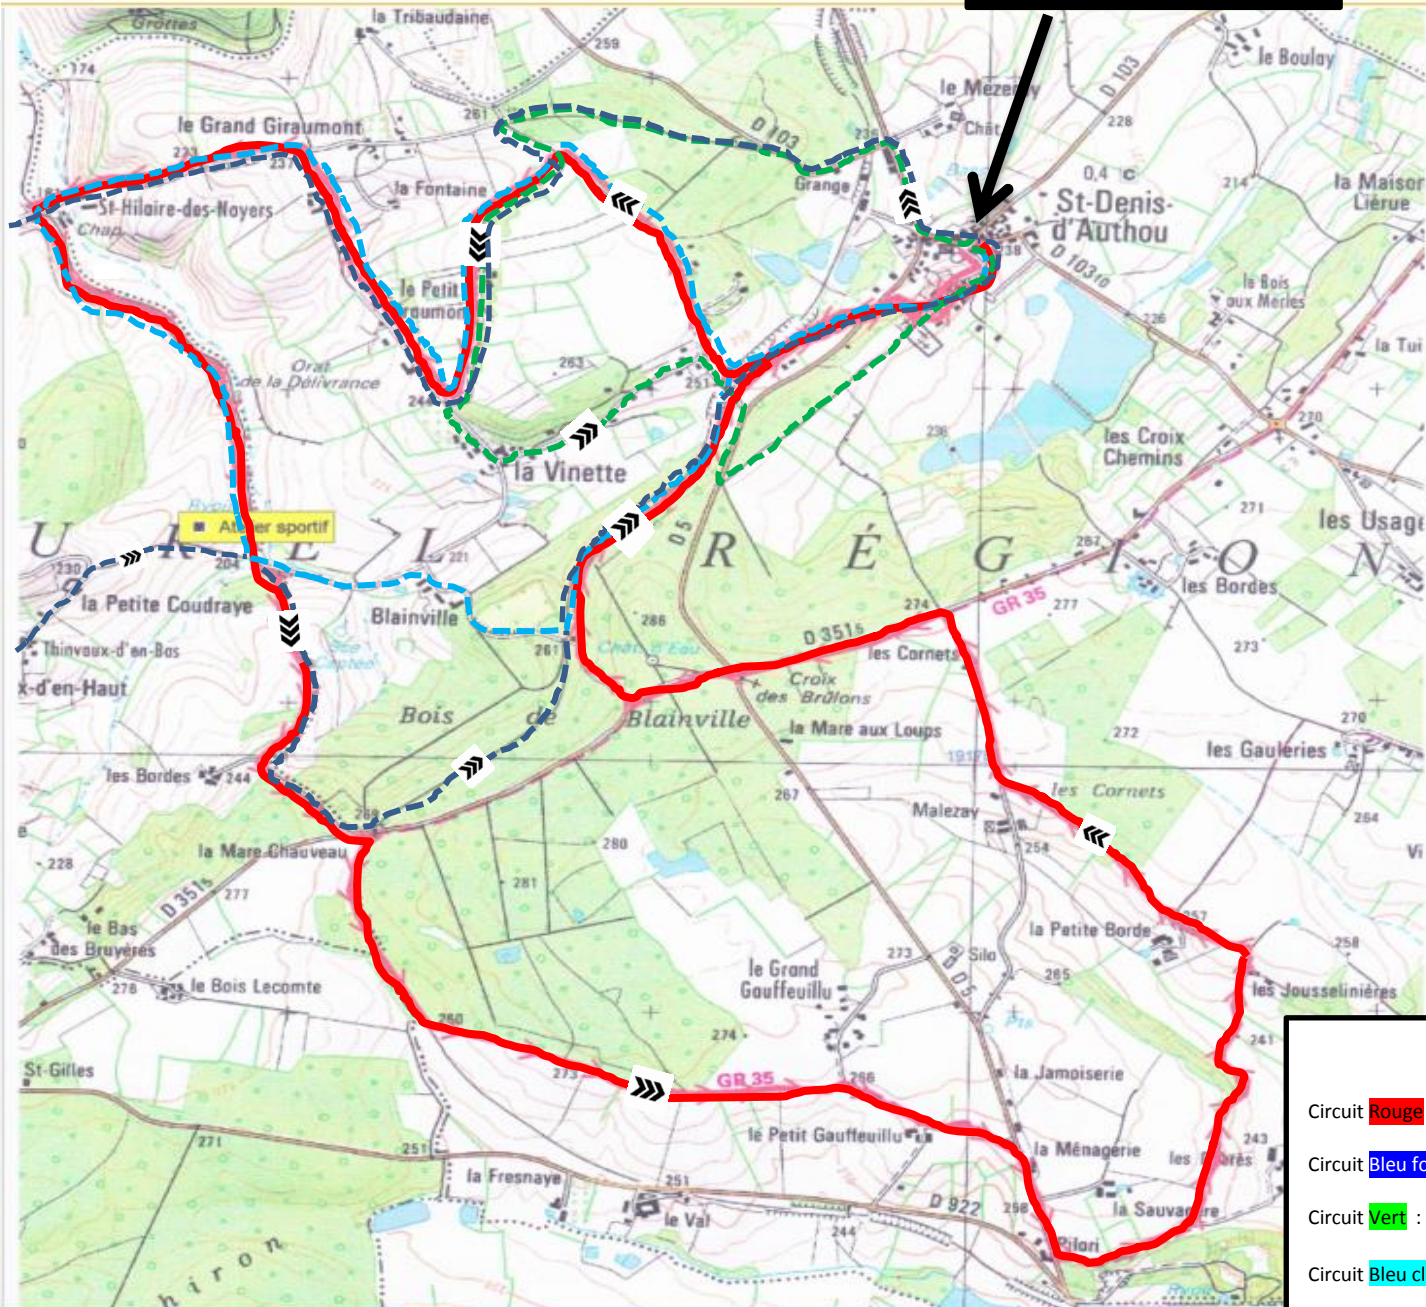

SPOT DE ST DENIS D'AUTHOU

Circuit rouge : portion 7

LEGENDE :

Départ : 

Circuit **Rouge** 16 km : 

Sens du circuit : 

Circuit Rouge

DEPART / ARRIVEE

LEGENDE :

- Circuit Rouge 16km :
- Circuit Bleu foncé :
- Circuit Vert :
- Circuit Bleu clair :