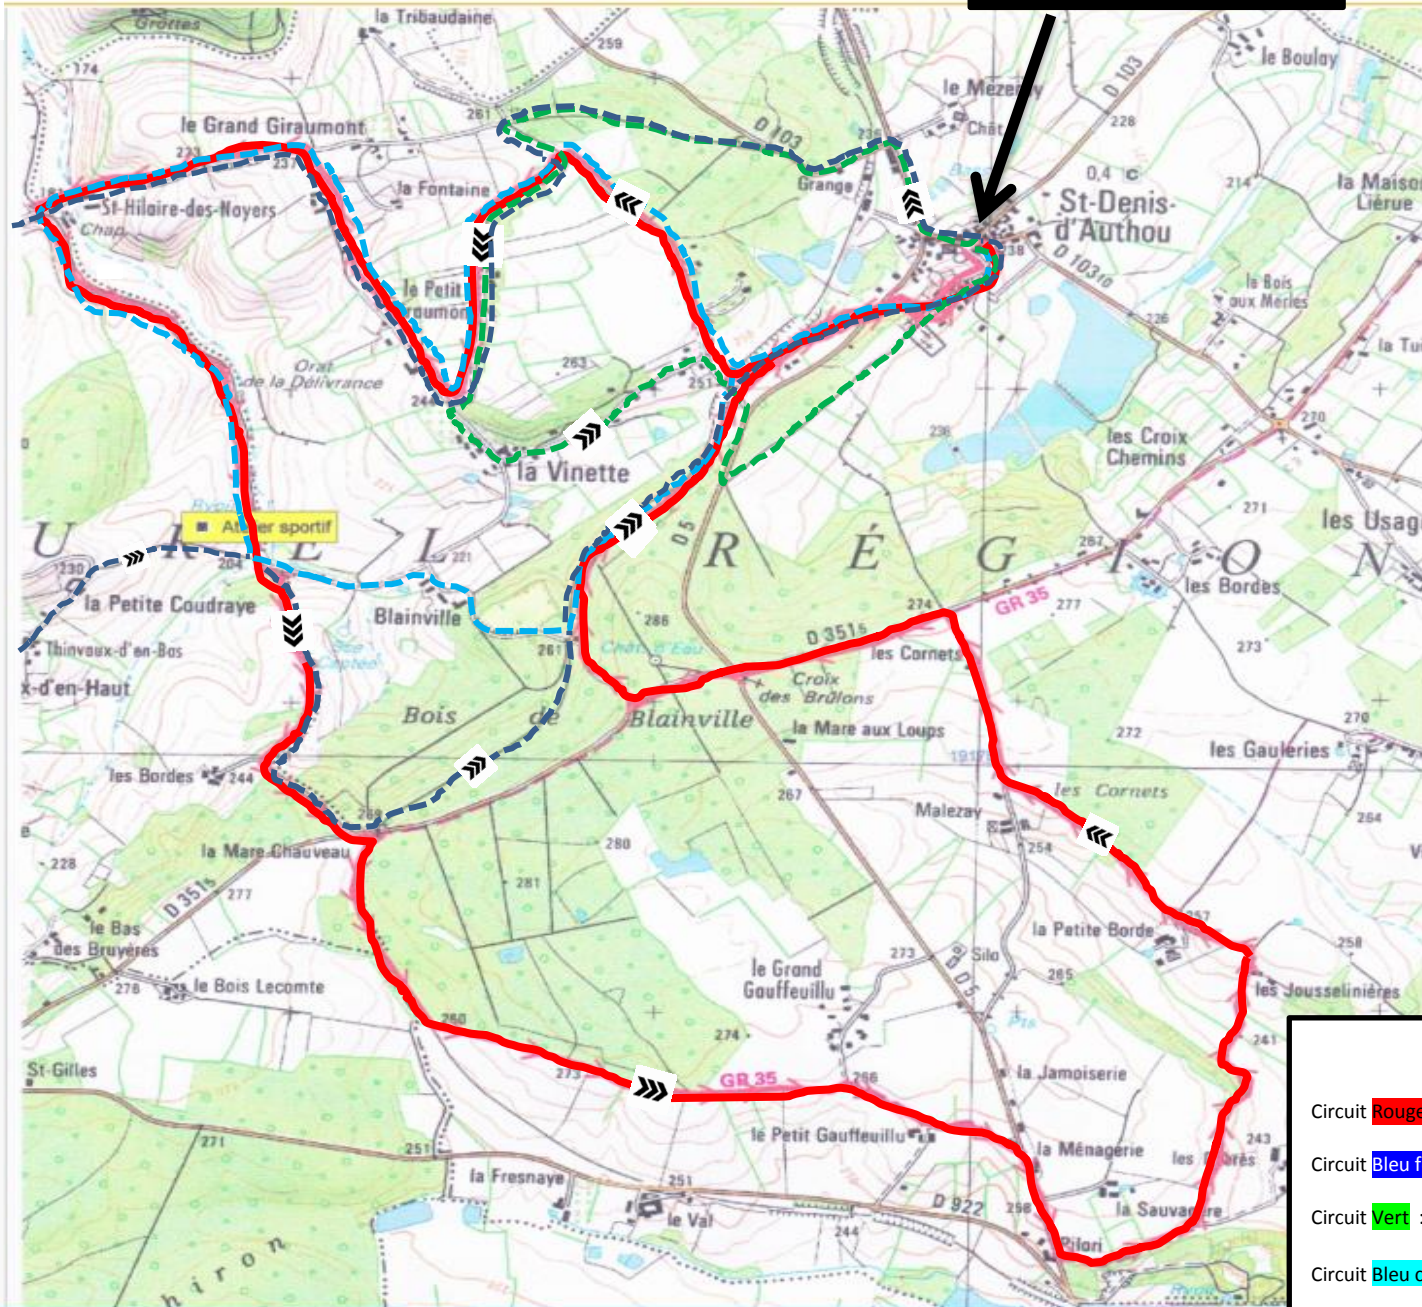

SPOT DE ST DENIS D'AUTHOU

Circuit rouge : portion 8

LEGENDE :

Départ : 

Circuit **Rouge** 16 km : 

Sens du circuit : 

Circuit Rouge

DEPART / ARRIVEE

LEGENDE :

- Circuit Rouge 16km :
- Circuit Bleu foncé :
- Circuit Vert :
- Circuit Bleu clair :