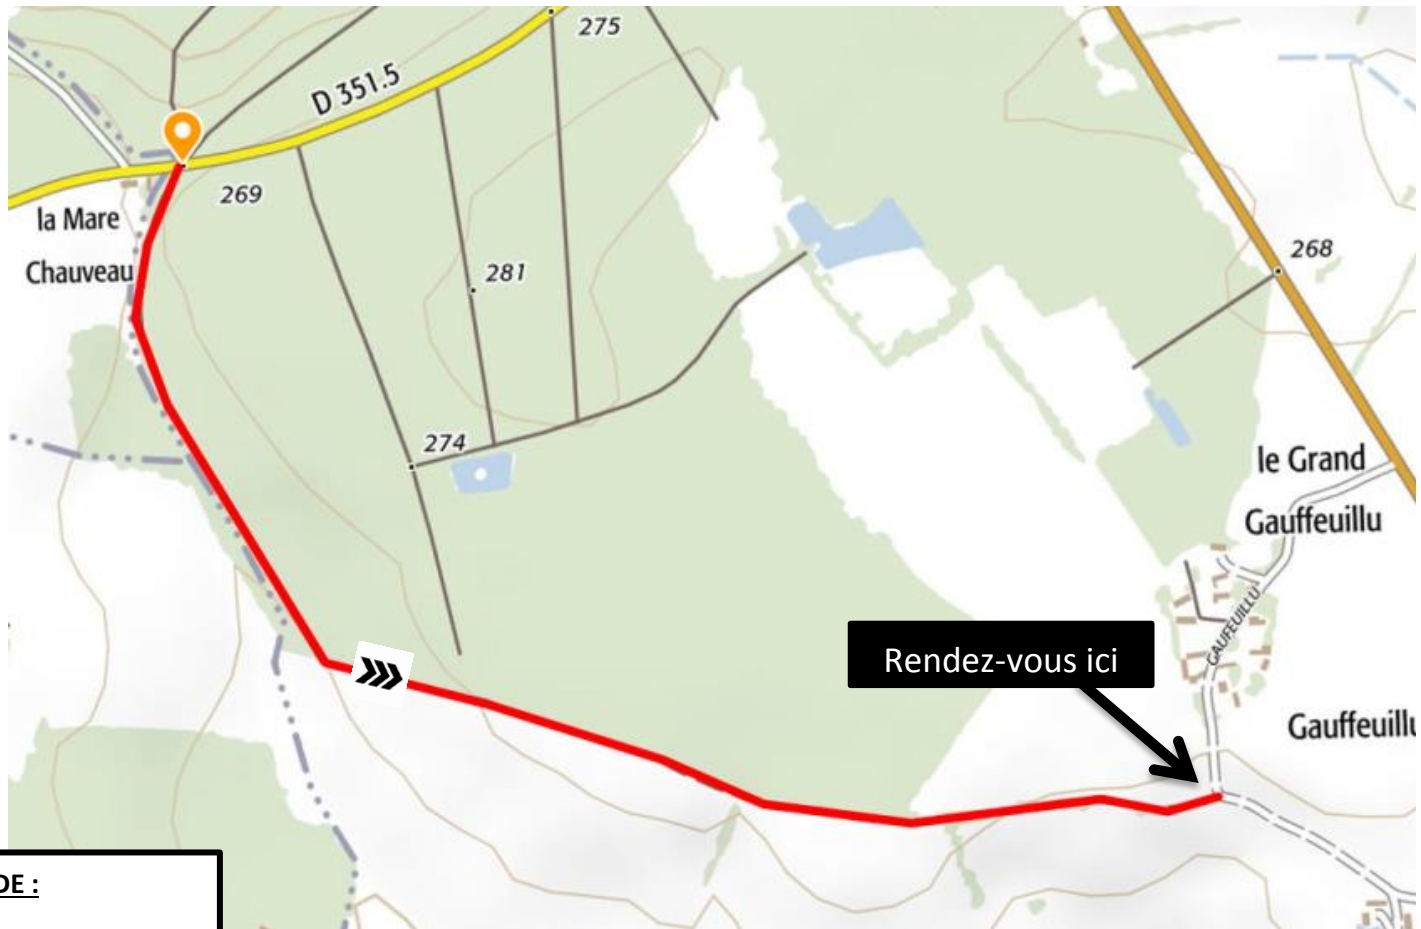

SPOT DE ST DENIS D'AUTHOU

Circuit rouge : portion 8

LEGENDE :

Départ : 

Circuit **Rouge** 16 km : 

Sens du circuit : 

Circuit Rouge

DEPART / ARRIVEE

LEGENDE :

- Circuit Rouge 16km :
- Circuit Bleu foncé :
- Circuit Vert :
- Circuit Bleu clair :