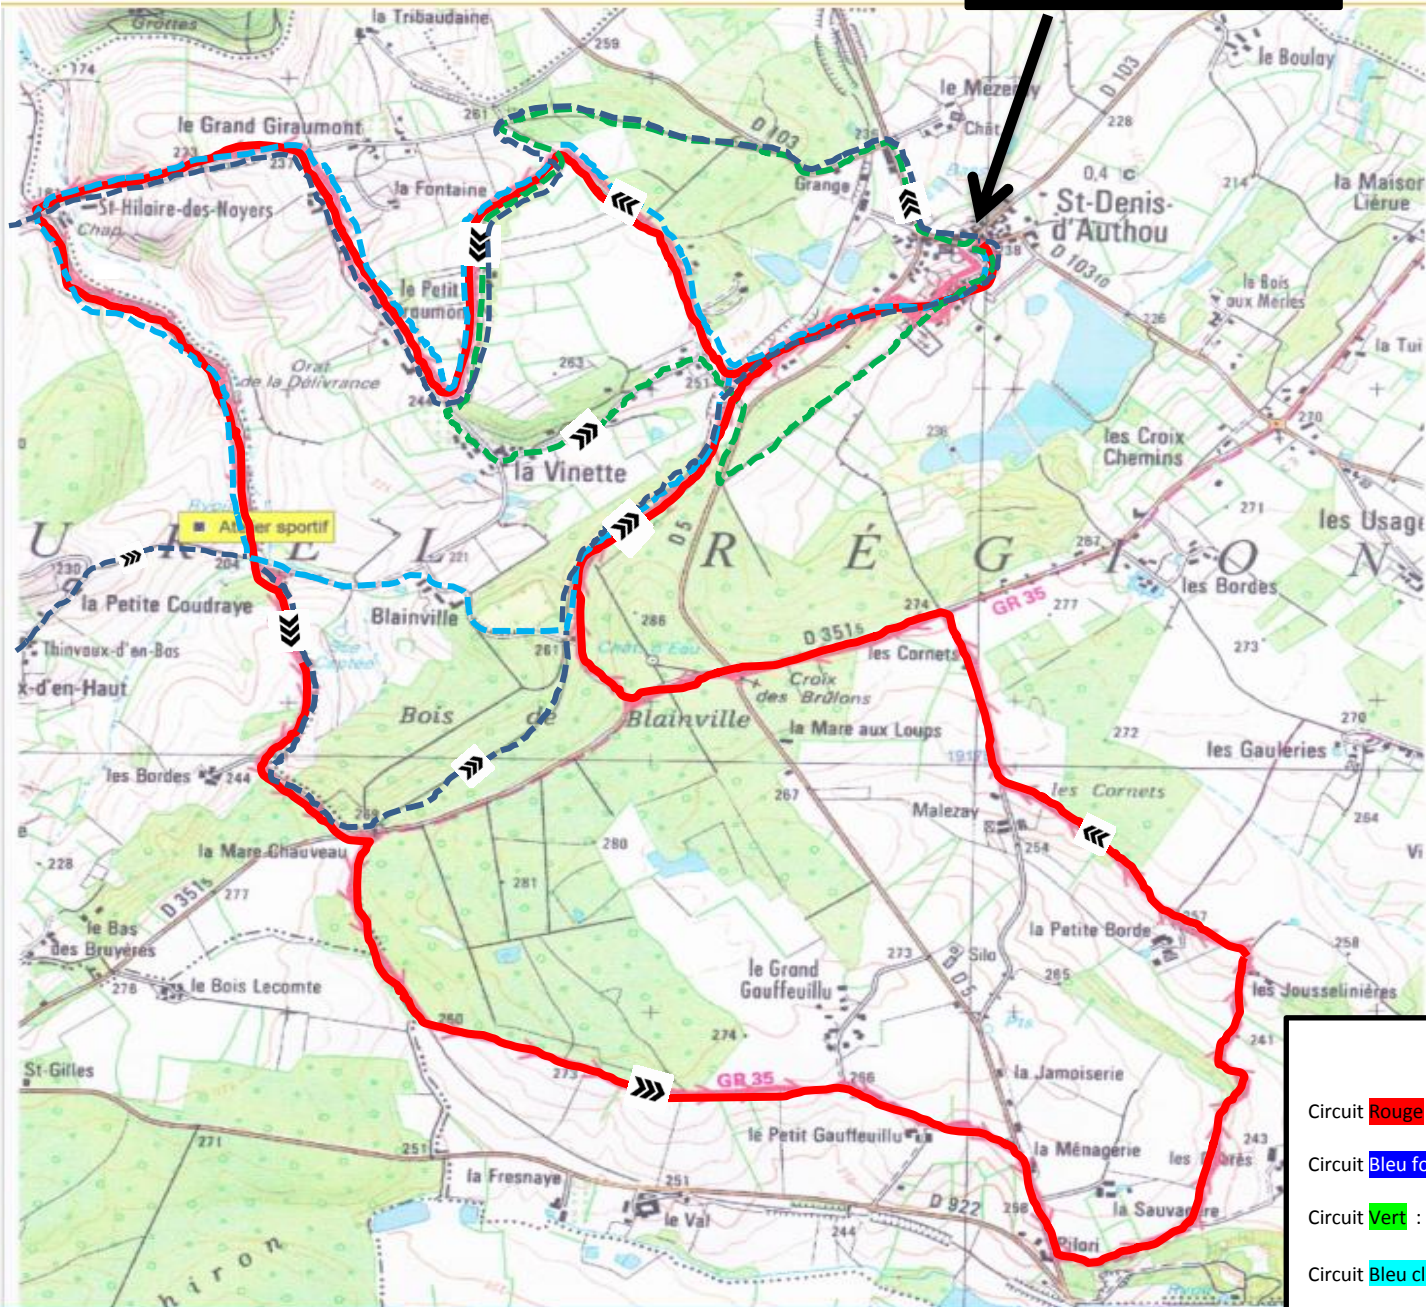

# SPOT DE ST DENIS D'AUTHOU

## Circuit rouge : portion 9

**LEGENDE :**

Départ : 

Circuit **Rouge** 16 km : 

Sens du circuit : 

# Circuit Rouge

DEPART / ARRIVEE

**LEGENDE :**

- Circuit Rouge 16km :
- Circuit Bleu foncé :
- Circuit Vert :
- Circuit Bleu clair :