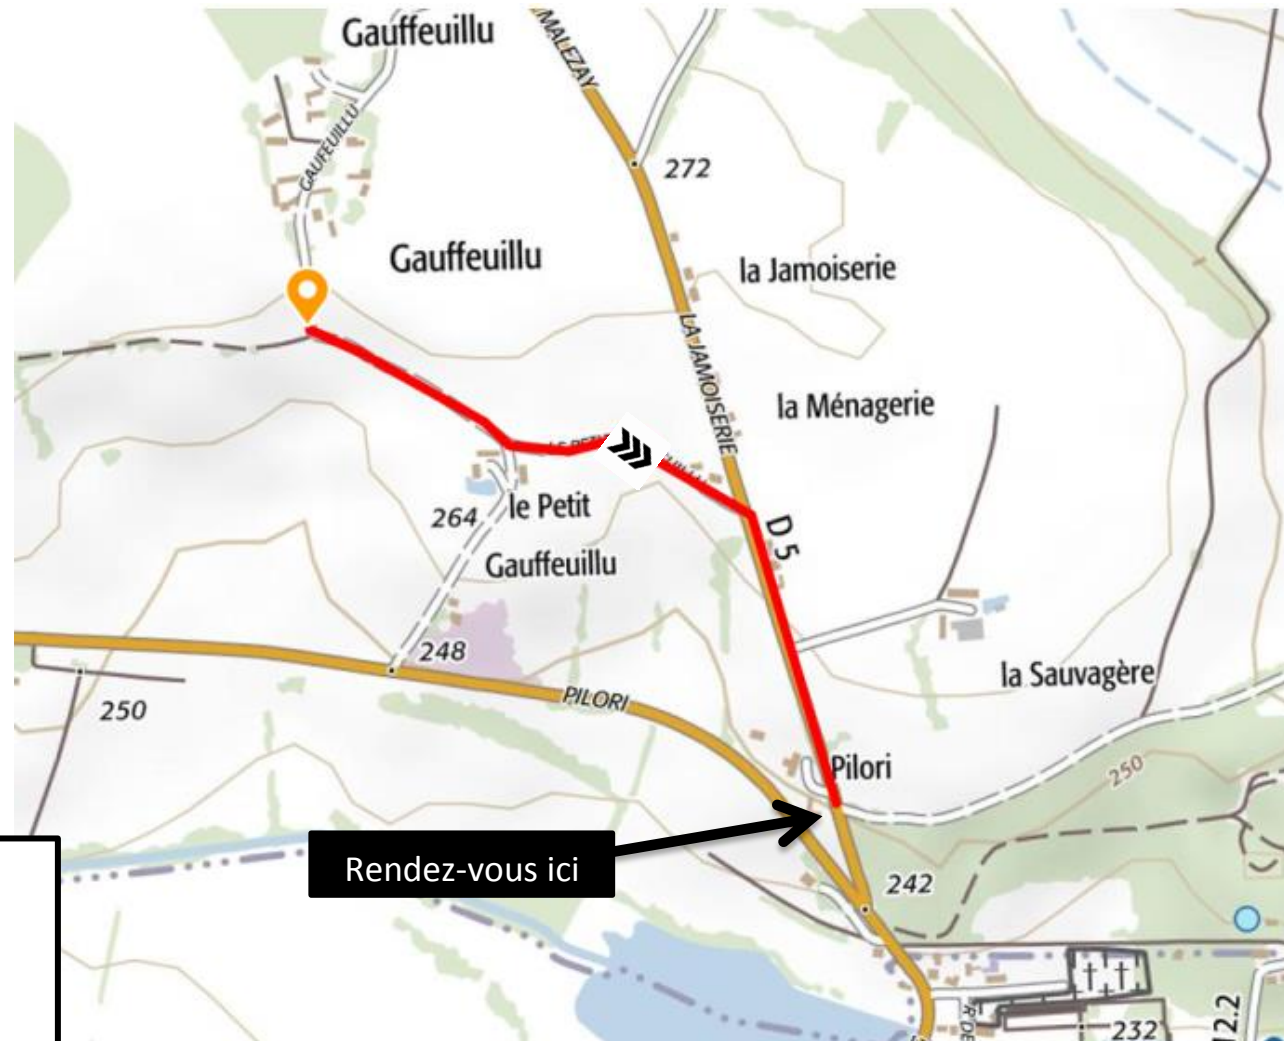

# SPOT DE ST DENIS D'AUTHOU

## Circuit rouge : portion 9

**LEGENDE :**

Départ : 

Circuit **Rouge** 16 km : 

Sens du circuit : 

# Circuit Rouge

DEPART / ARRIVEE

**LEGENDE :**

- Circuit Rouge 16km :
- Circuit Bleu foncé :
- Circuit Vert :
- Circuit Bleu clair :