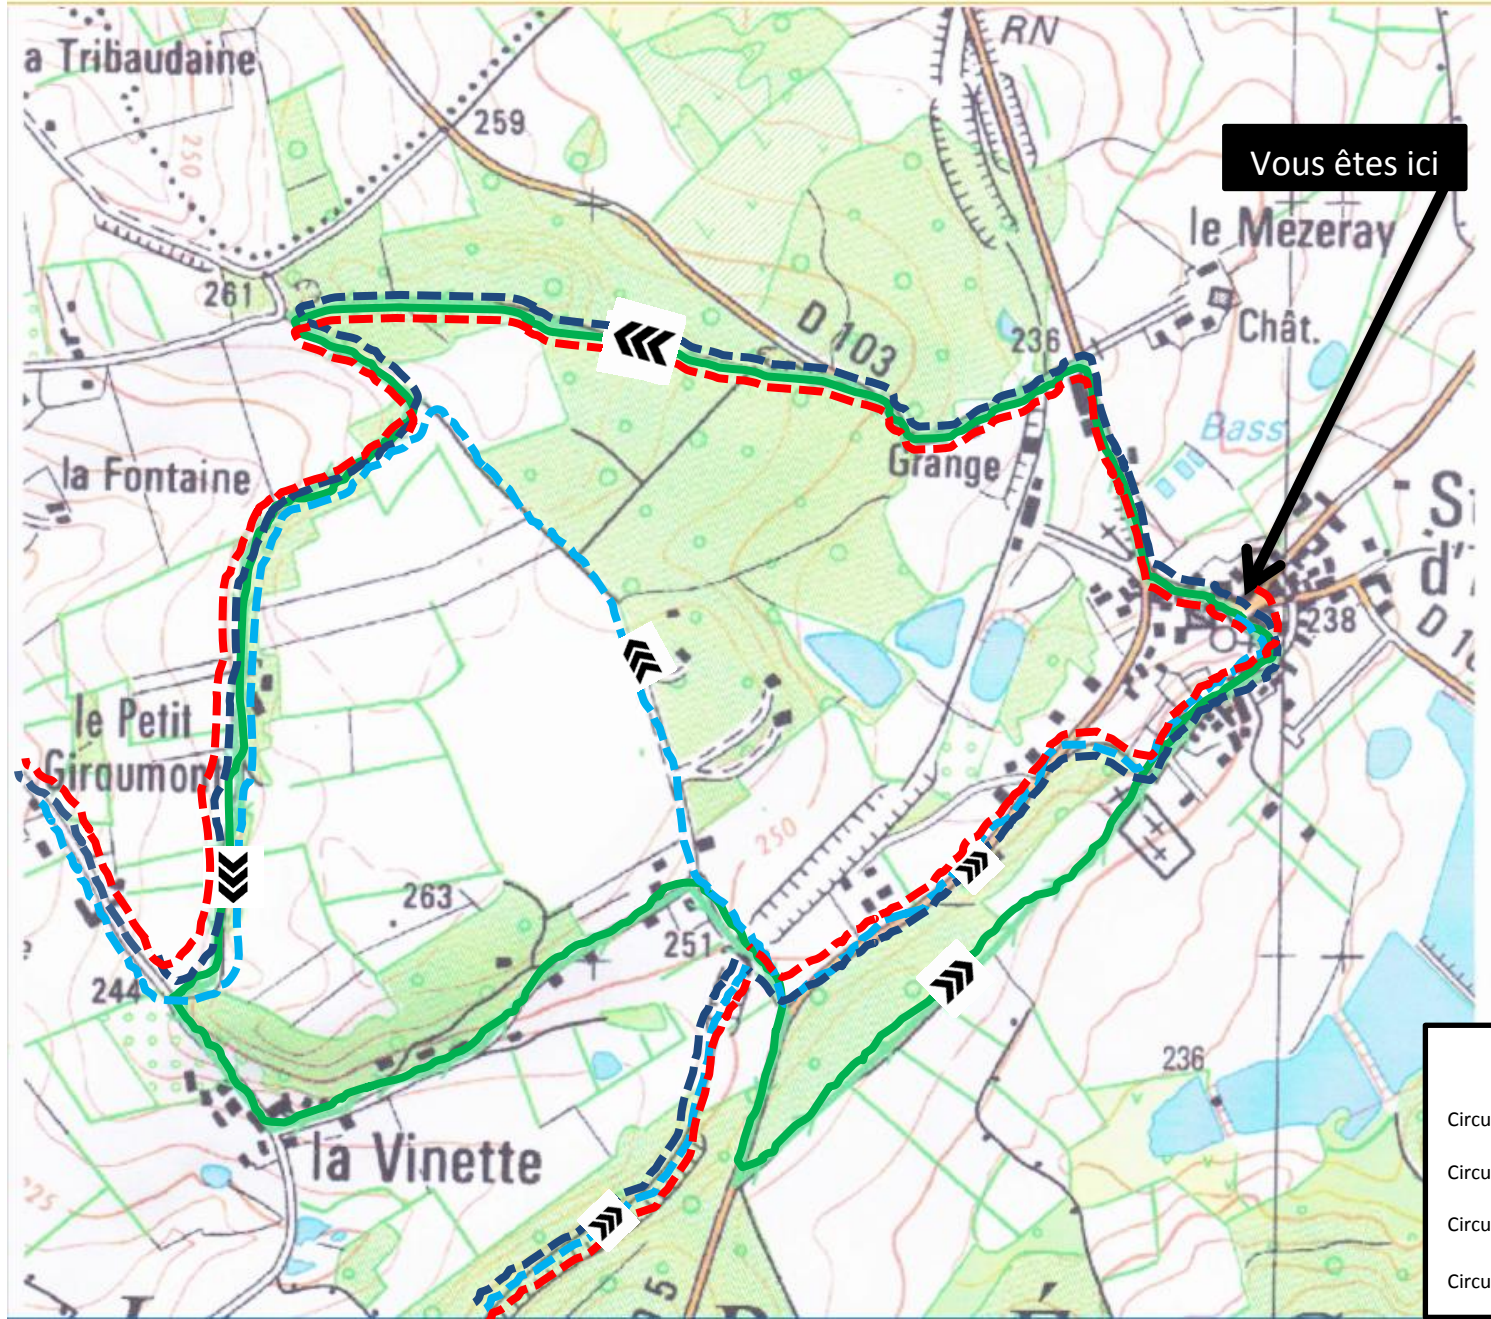

SPOT DE ST DENIS D'AUTHOU

Circuit vert : portion 1

Rendez-vous ici

LEGENDE :

Départ : 

Circuit vert 5 km : 

Sens du circuit : 

Circuit Vert

LEGENDE :

- Circuit Vert 5km : 
- Circuit Bleu foncé : 
- Circuit Bleu clair : 
- Circuit Rouge : 