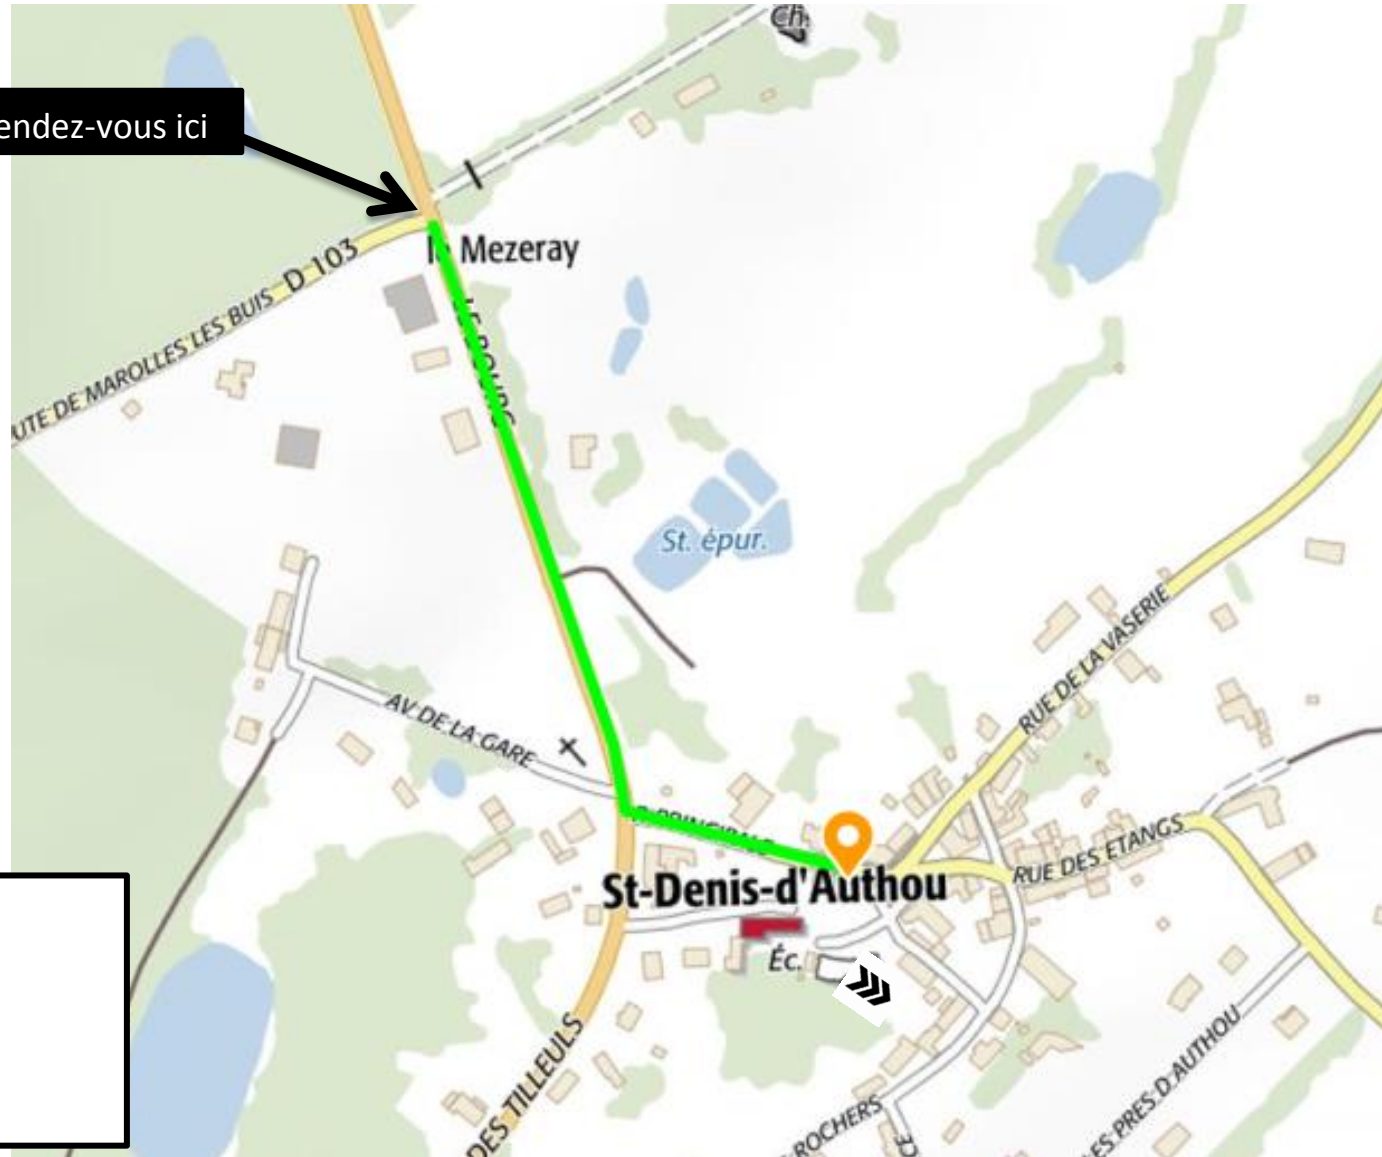

SPOT DE ST DENIS D'AUTHOU

Circuit vert : portion 1

Rendez-vous ici

LEGENDE :

Départ : 

Circuit vert 5 km : 

Sens du circuit : 

Circuit Vert

LEGENDE :

- Circuit Vert 5km : 
- Circuit Bleu foncé : 
- Circuit Bleu clair : 
- Circuit Rouge : 