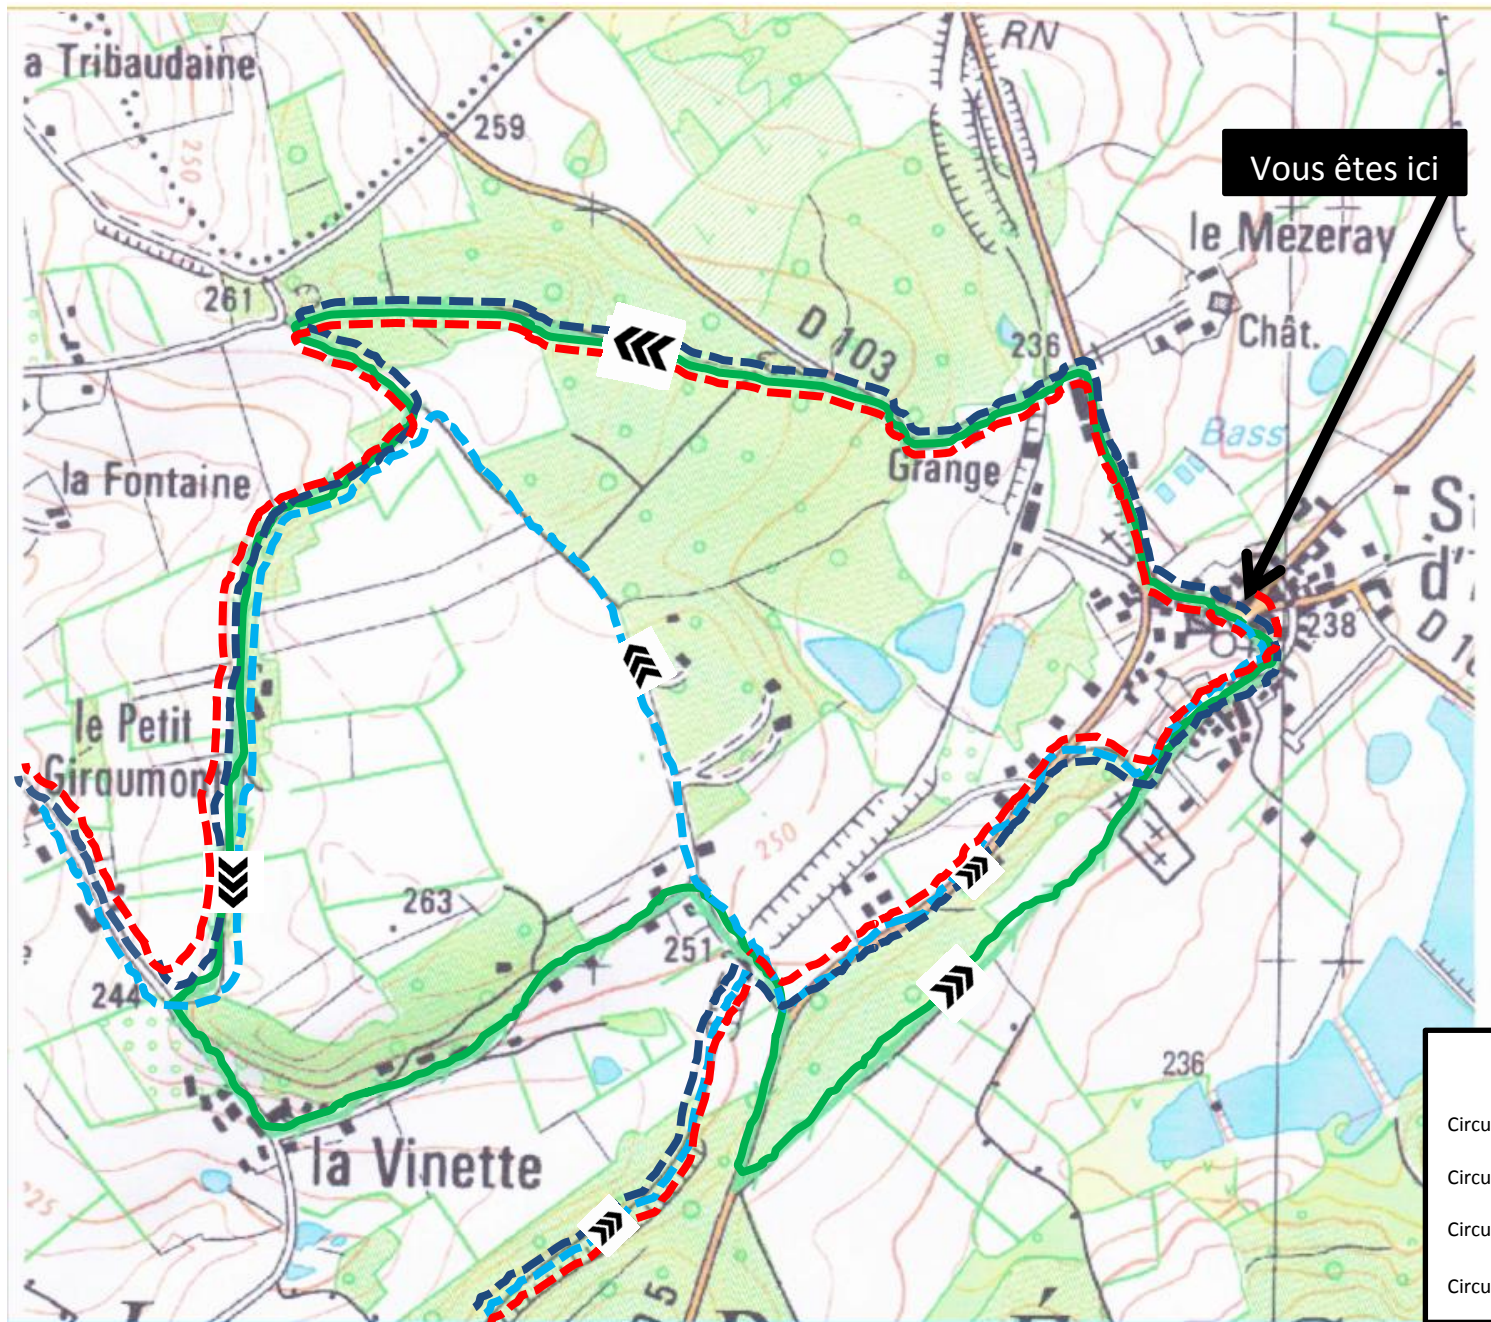

SPOT DE ST DENIS D'AUTHOU

Circuit vert : portion 3

LEGENDE :

Départ : 

Circuit vert 5 km : 

Sens du circuit : 

Circuit Vert

LEGENDE :

- Circuit Vert 5km :
- Circuit Bleu foncé :
- Circuit Bleu clair :
- Circuit Rouge :