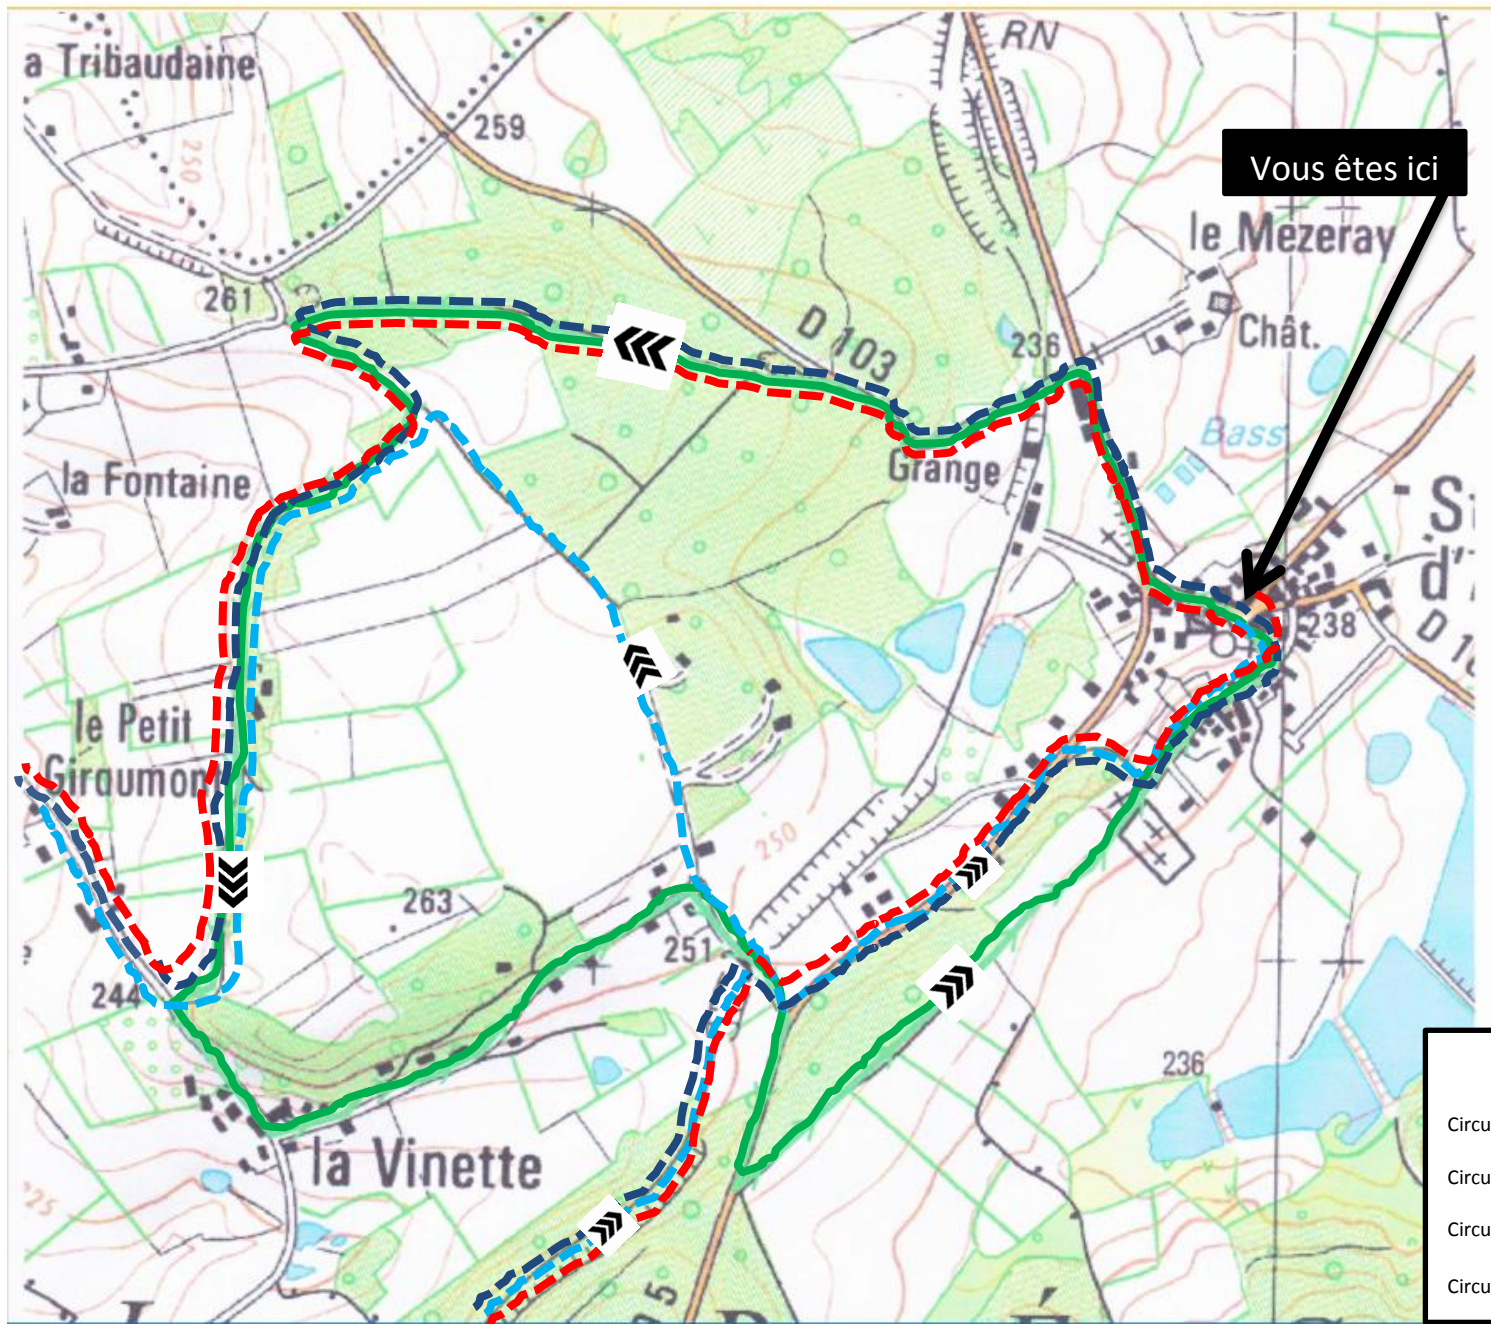

SPOT DE ST DENIS D'AUTHOU

Circuit vert : portion 4

LEGENDE :

Départ : 

Circuit vert 5 km : 

Sens du circuit : 

Rendez-vous ici 

Circuit Vert

LEGENDE :

- Circuit Vert 5km :
- Circuit Bleu foncé :
- Circuit Bleu clair :
- Circuit Rouge :