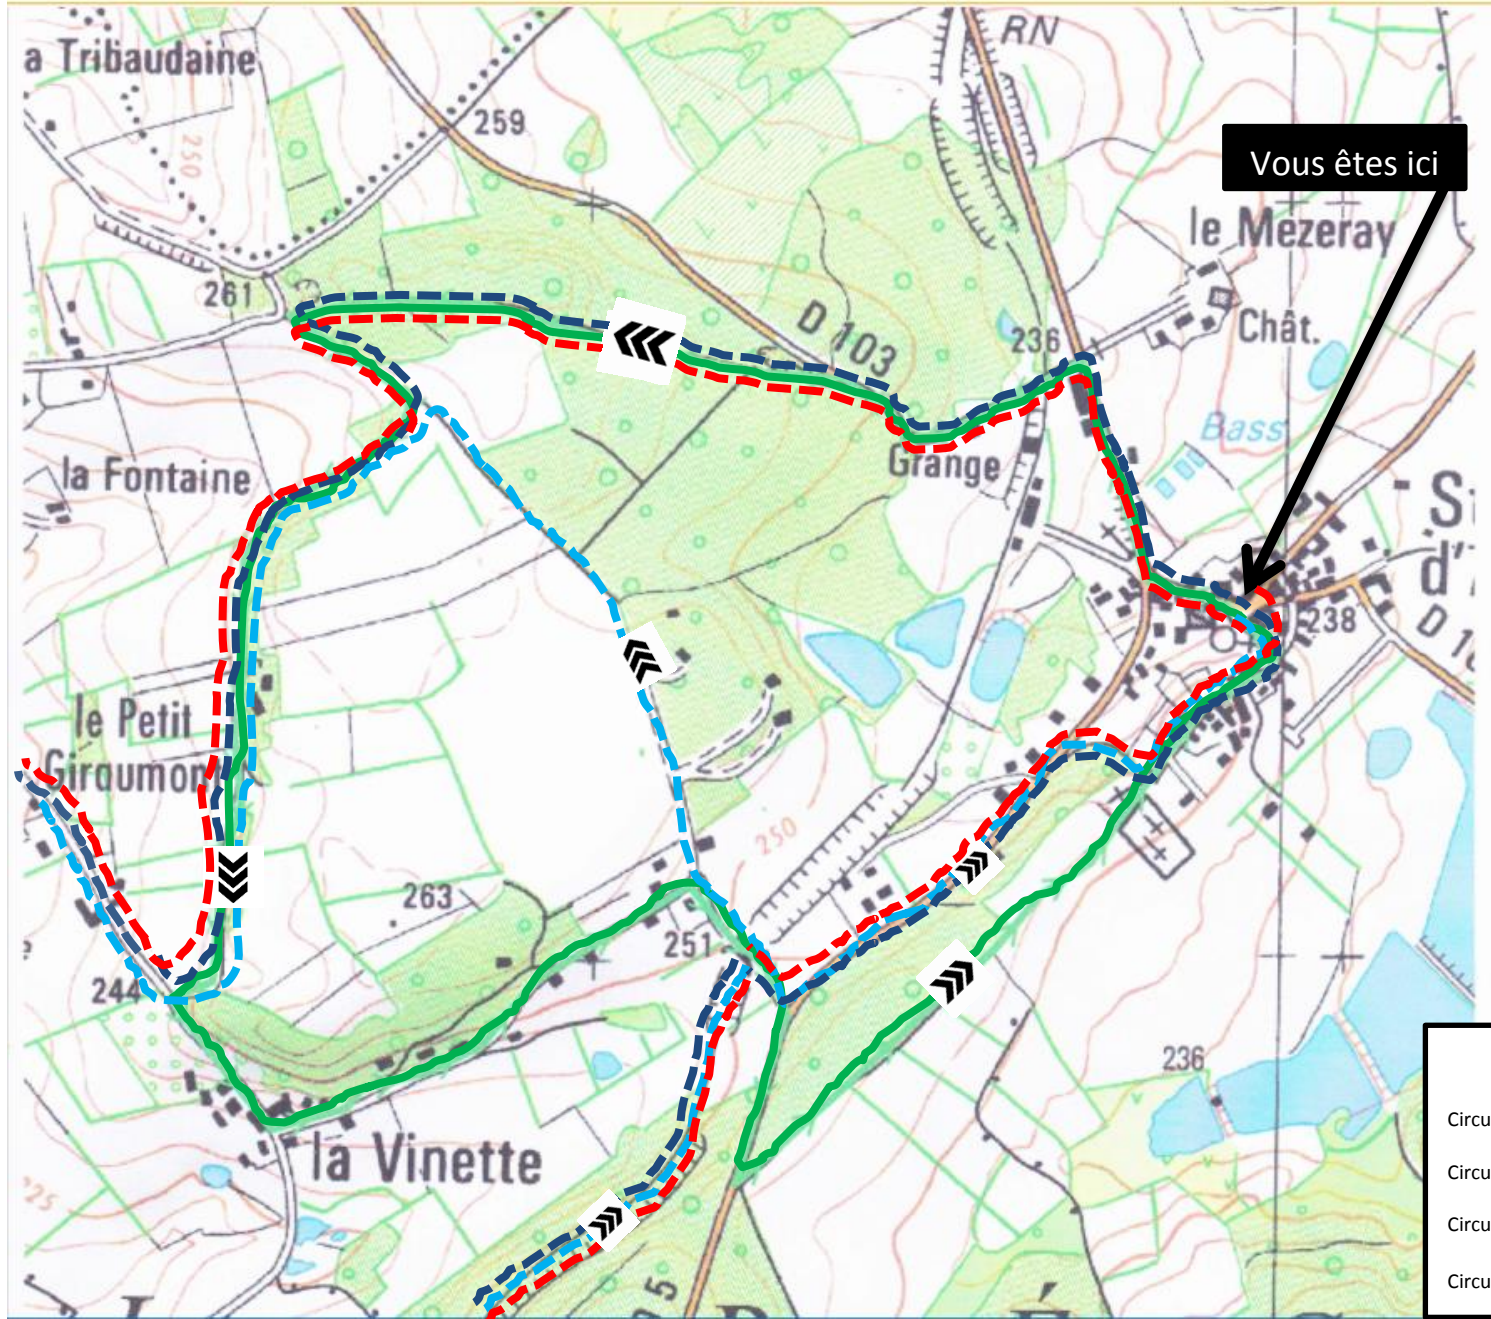

SPOT DE ST DENIS D'AUTHOU

Circuit vert : portion 6

LEGENDE :

Départ : 

Circuit vert 5 km : 

Sens du circuit : 

Circuit Vert

LEGENDE :

- Circuit Vert 5km :
- Circuit Bleu foncé :
- Circuit Bleu clair :
- Circuit Rouge :