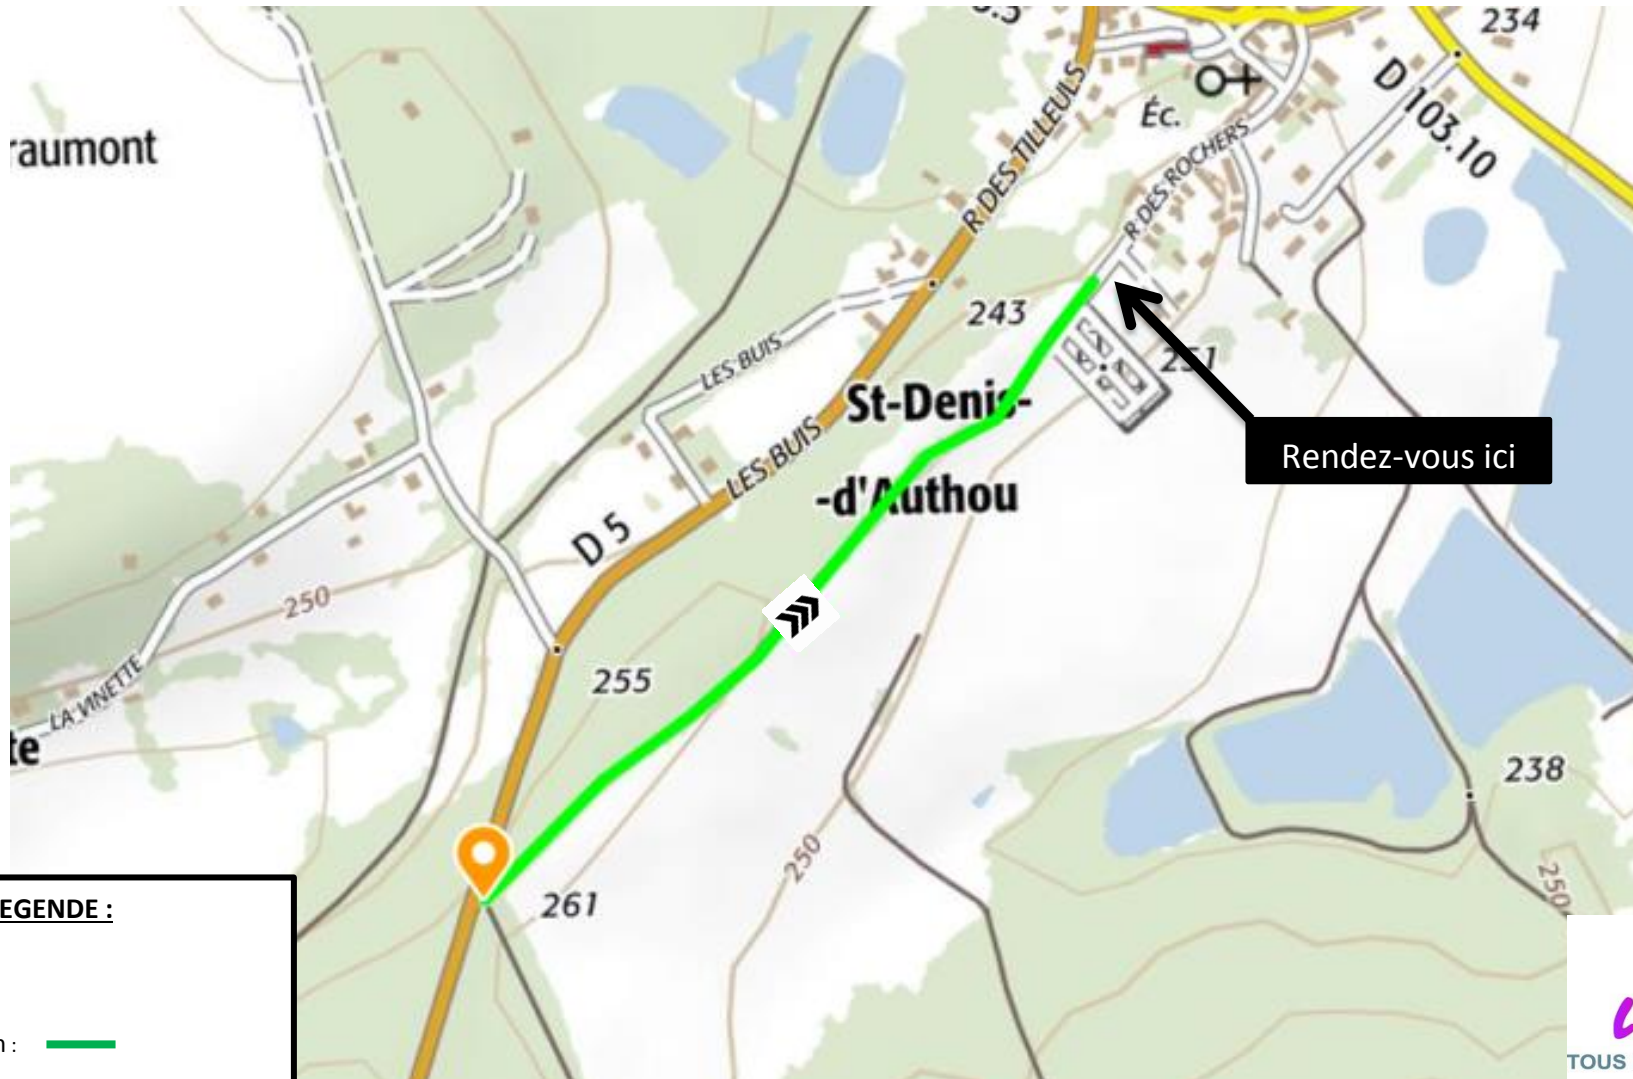

SPOT DE ST DENIS D'AUTHOU

Circuit vert : portion 7

LEGENDE :

Départ : 

Circuit vert 5 km : 

Sens du circuit : 

Circuit Vert