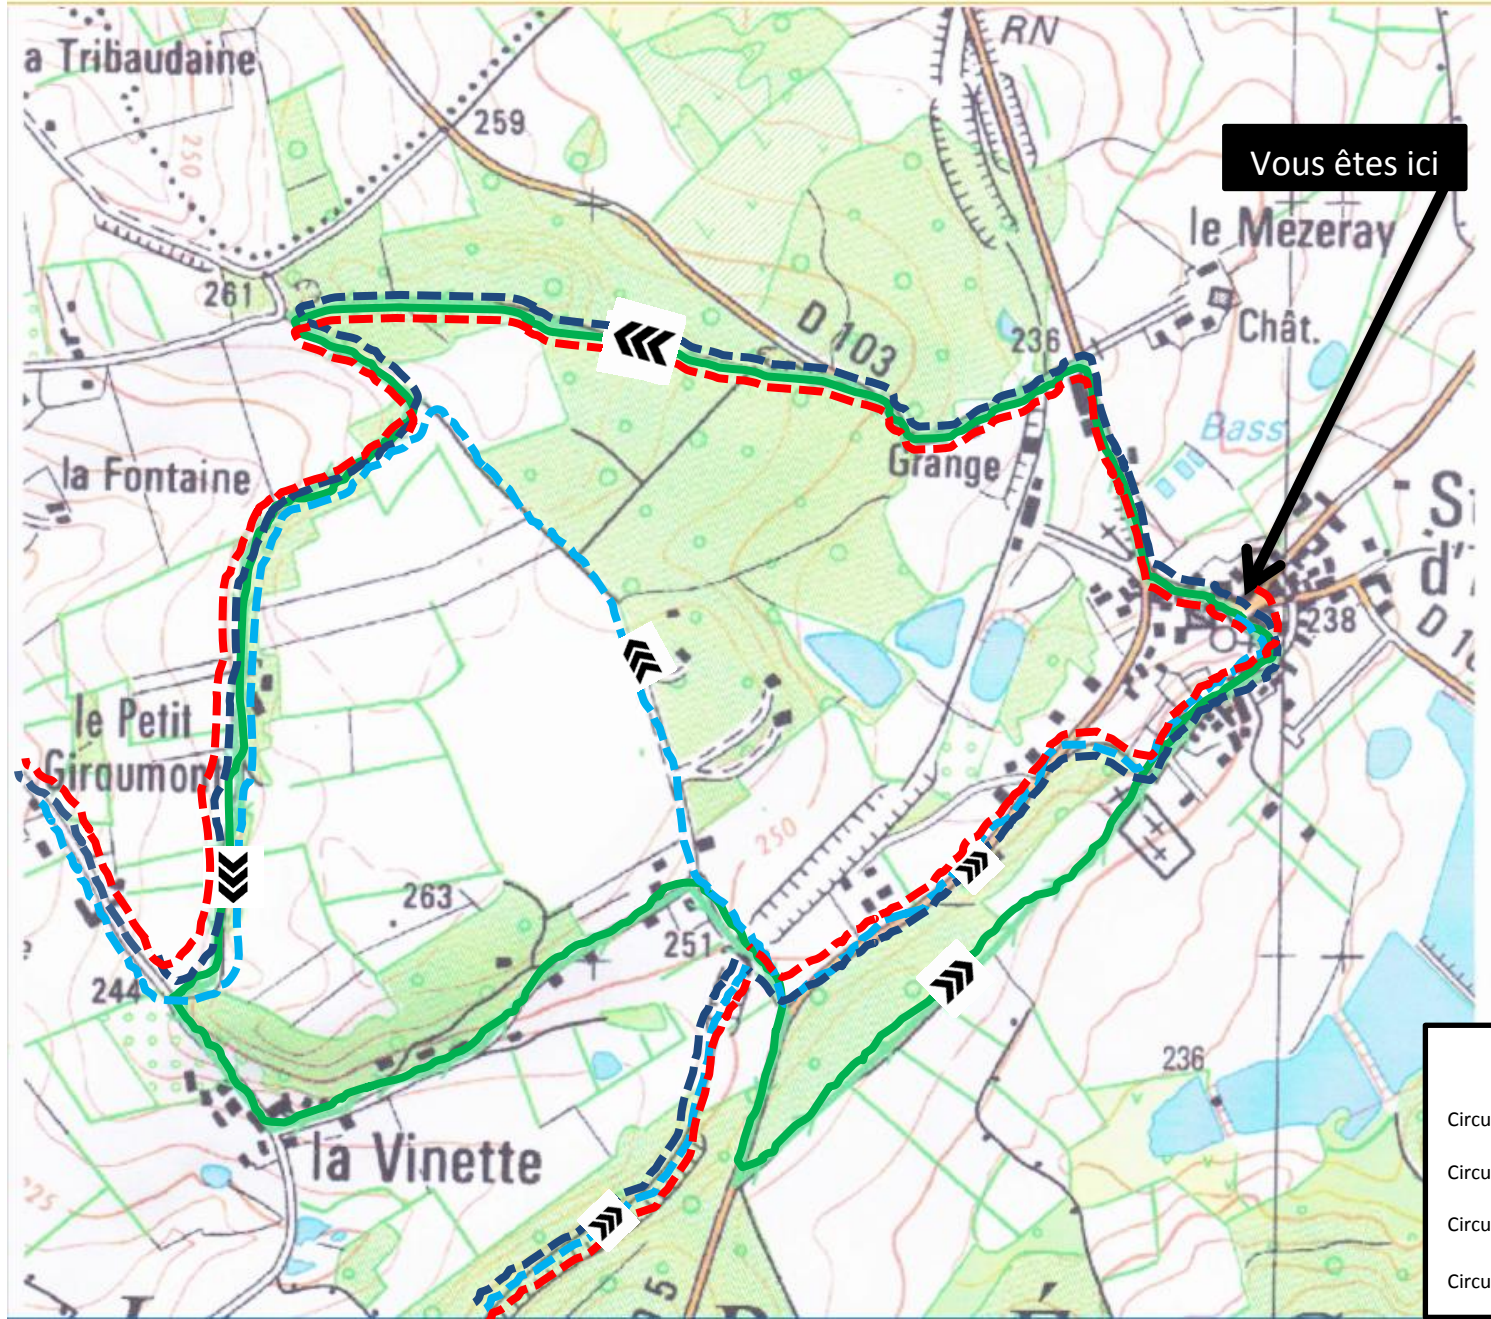

SPOT DE ST DENIS D'AUTHOU

Circuit vert : portion 9

LEGENDE :

Départ : 

Circuit vert 5 km : 

Sens du circuit : 

Circuit Vert

LEGENDE :

- Circuit Vert 5km :
- Circuit Bleu foncé :
- Circuit Bleu clair :
- Circuit Rouge :