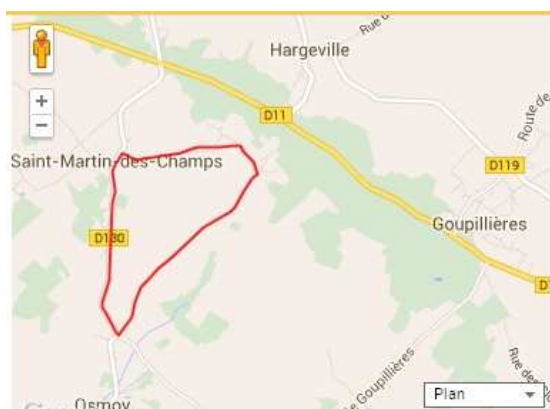

Dimanche 27 Septembre 2015

Courses cyclistes organisées par le C.S.M. PUTEAUX à

ST MARTIN DES CHAMPS (près de Thoiry 78)

Circuit de 5 km dans la campagne pour finir la saison en beauté

Catégories	Départ	distance
1 ^{ère} :	9 h	75 km
2 ^{ème} :	11 h 30	70 km
3 ^{ème} :	9 h 03	65 km
GS / Fem	11 h 33	55 km
15/16 ans	11 h 34	50 km
13/14 ans	11 h 34	25 km